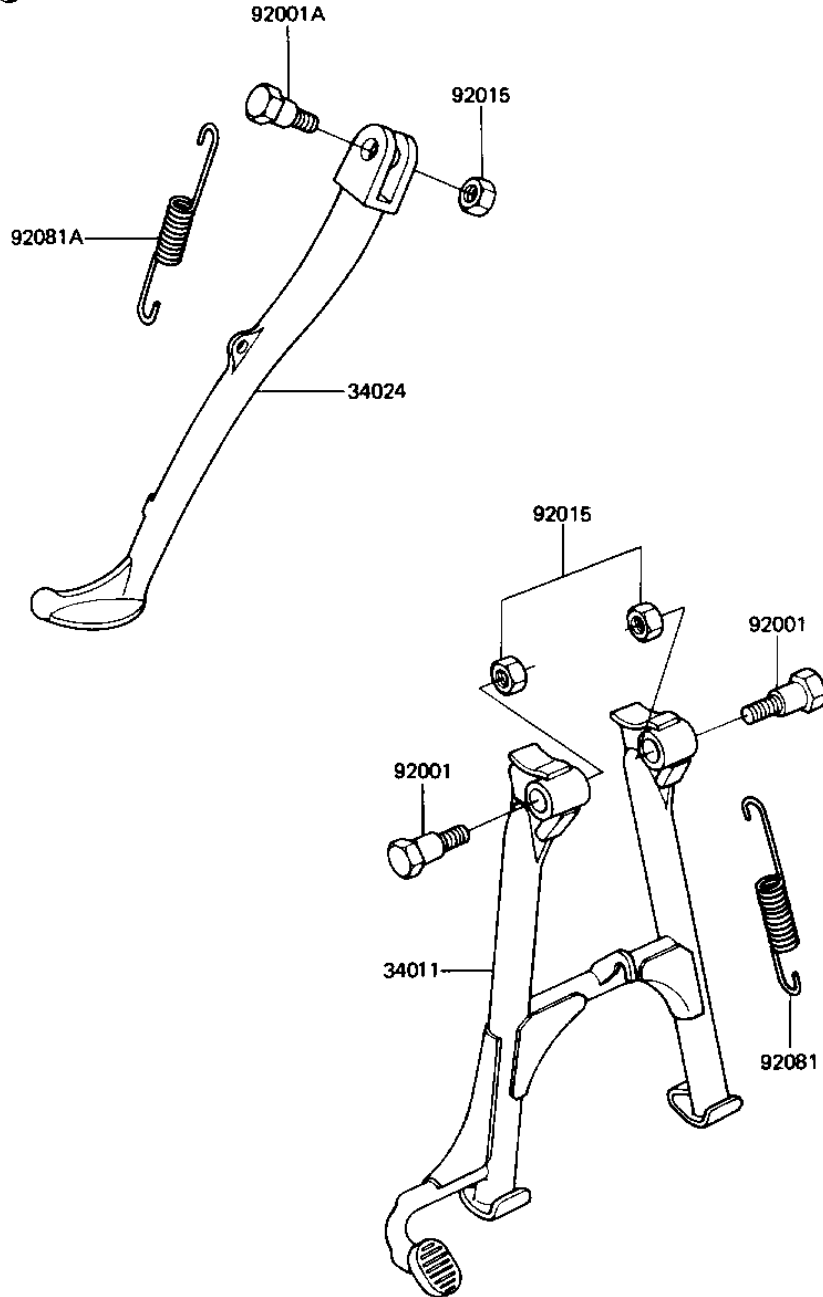

# 1981 KZ1000-J1 PARTS DIAGRAM

STANDS

F2190-0105

# 1981 KZ1000-J1 PARTS LIST

## STANDS

ITEM NAME	PART NUMBER	QUANTITY
STAND-MAIN (Ref # 34011)	34011-1032	1
STAND-SIDE (Ref # 34024)	34024-1070	1
BOLT,MAIN STAND FITTI (Ref # 92001)	92001-1214	2
BOLT-SIDE STAND (Ref # 92001A)	92003-079	1
NUT,LOCK,10MM (Ref # 92015)	92019-021	3
SPRING,MAIN STAND (Ref # 92081)	34023-012	1
SPRING,SIDE STAND (Ref # 92081A)	34025-005	1