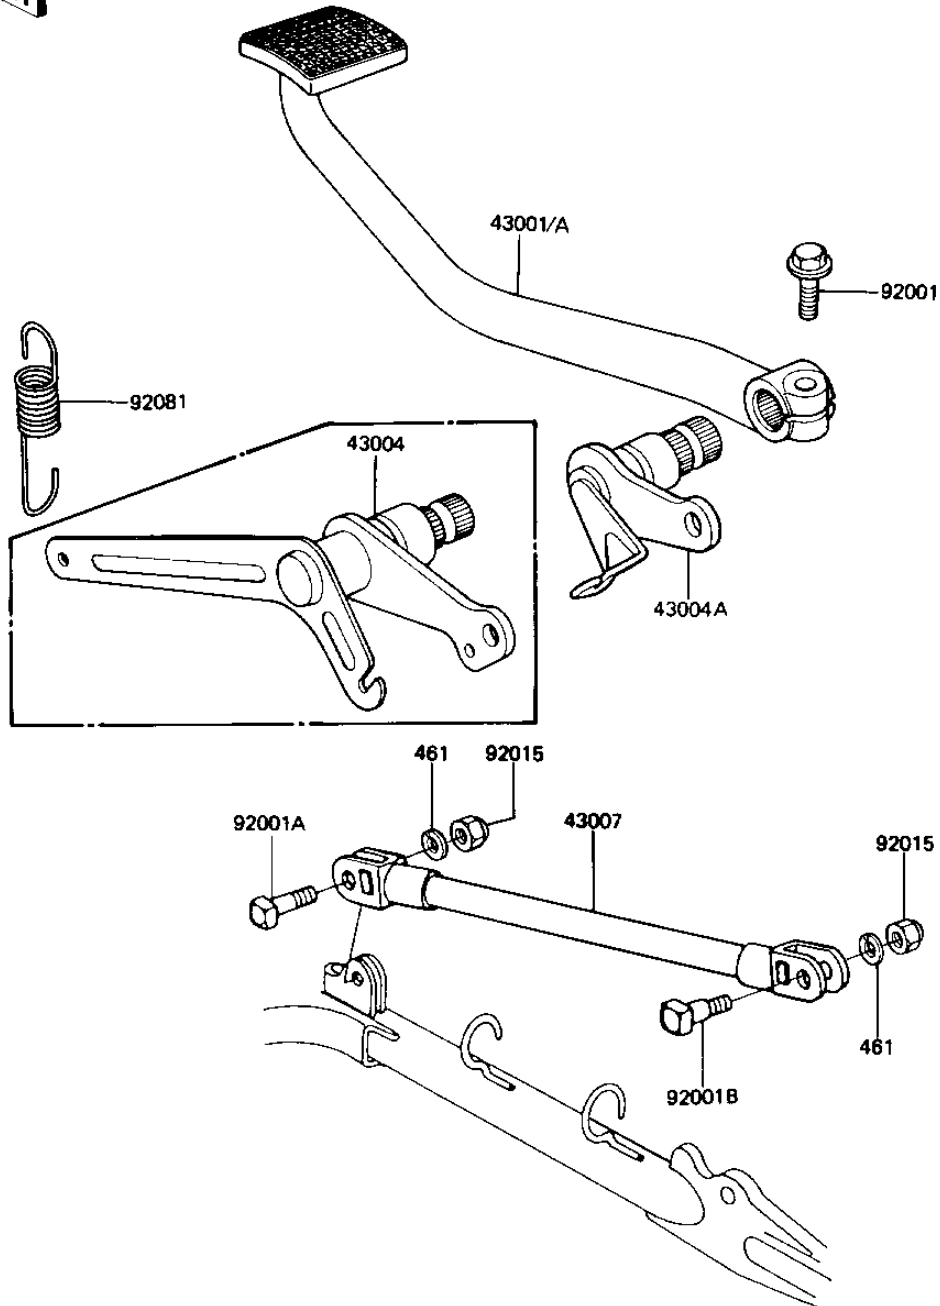

# 1981 KZ1000-J1 PARTS DIAGRAM

## BRAKE PEDAL/TORQUE LINK

F2260-0095

# 1981 KZ1000-J1 PARTS LIST

## BRAKE PEDAL/TORQUE LINK

ITEM NAME	PART NUMBER	QUANTITY
LEVER-BRAKE (Ref # 43001)	43001-1057	1
SHAFT-BRAKE (Ref # 43004)	43004-1025	1
TORQUE ROD,REAR BRAKE (Ref # 43007)	43007-1015	1
BOLT-FLANGED,8X25 (Ref # 92001)	130G0825	1
BOLT,TORQUE ROD FRONT (Ref # 92001A)	92001-1208	1
BOLT,SQUARE HEAD (Ref # 92001B)	92001-1307	1
NUT,10MM (Ref # 92015)	92015-1429	2
SPRING (Ref # 92081)	92081-1296	1
WASHER SPRING 10MM (Ref # 461)	461F1000	2