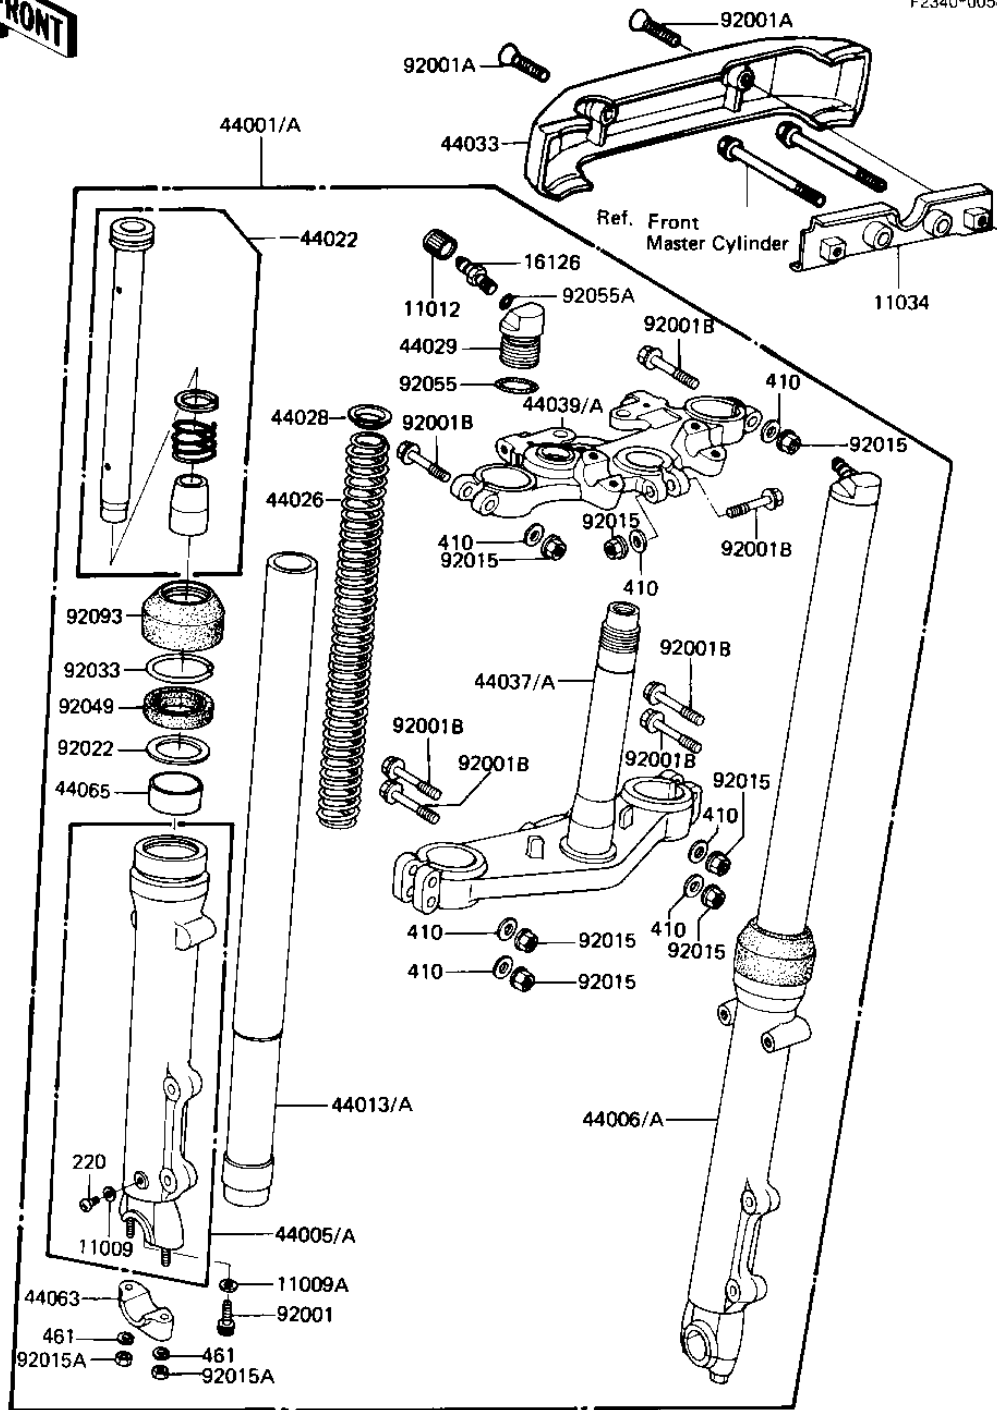

1981 KZ1000-J1 PARTS DIAGRAM

FRONT FORK (KZ1000-J1/J2)

F2340-0058

1981 KZ1000-J1 PARTS LIST

FRONT FORK (KZ1000-J1/J2)

ITEM NAME	PART NUMBER	QUANTITY
GASKET FORK DRAIN PLG (Ref # 11009)	44045-002	2
GASKET,FORK CYLINDER (Ref # 11009A)	44045-057	2
CAP,AIR VALVE (Ref # 11012)	11012-1241	2
BRACKET,FORK COVER (Ref # 11034)	11034-1842	1
VALVE AIR (Ref # 16126)	16126-1052	2
FORK-FRONT (Ref # 44001)	44001-1167	1
TUBE,LH,FORK OUTER (Ref # 44005)	44005-1059	1
TUBE,RH,FORK OUTER (Ref # 44006)	44006-1059	1
PIPE-FORK INNER (Ref # 44013)	44013-1046	2
CYLINDER-FORK (Ref # 44022)	44022-1044	2
SPRING-FRONT FORK (Ref # 44026)	44026-1103	2
GUIDE,FORK SPRING (Ref # 44028)	44028-1004	2
SEAT-FORK SPRING (Ref # 44029)	44029-1021	2
COVER,FORK (Ref # 44033)	44033-1053	1
HOLDER-FORK UNDER (Ref # 44037)	44037-1055	1
HOLDER-FORK UPPER (Ref # 44039)	44039-1035	1
HOLDER-FRONT AXLE (Ref # 44063)	44063-1006	2
BOLT-FORK CYLINDER (Ref # 92001)	44041-040	2
SCREW-CSK-RD-CROS (Ref # 92001A)	222C0518	2
BOLT,FLANGED,8X57 (Ref # 92001B)	92001-1358	7
NUT-8MM (Ref # 92015)	92015-1022	7
NUT,LOCK,8MM (Ref # 92015A)	92015-1124	4
SNAP RING,FORK OUTER (Ref # 92033)	92033-1047	2
SEAL-OIL,FORK OUTER T (Ref # 92049)	92049-1295	2
"O" RING,FORK TOP (Ref # 92055)	92055-1051	2
"O" RING,AIR VALVE (Ref # 92055A)	92055-1094	2
SEAL (Ref # 92093)	92093-1051	2
SCREW PAN HEAD 4X8 (Ref # 220)	220B0408	2
WASHER PLAIN 8MM (Ref # 410)	410B0800	7

1981 KZ1000-J1 PARTS LIST

FRONT FORK (KZ1000-J1/J2)

ITEM NAME	PART NUMBER	QUANTITY
WASHER SPRING 8MM (Ref # 461)	461F0800	4