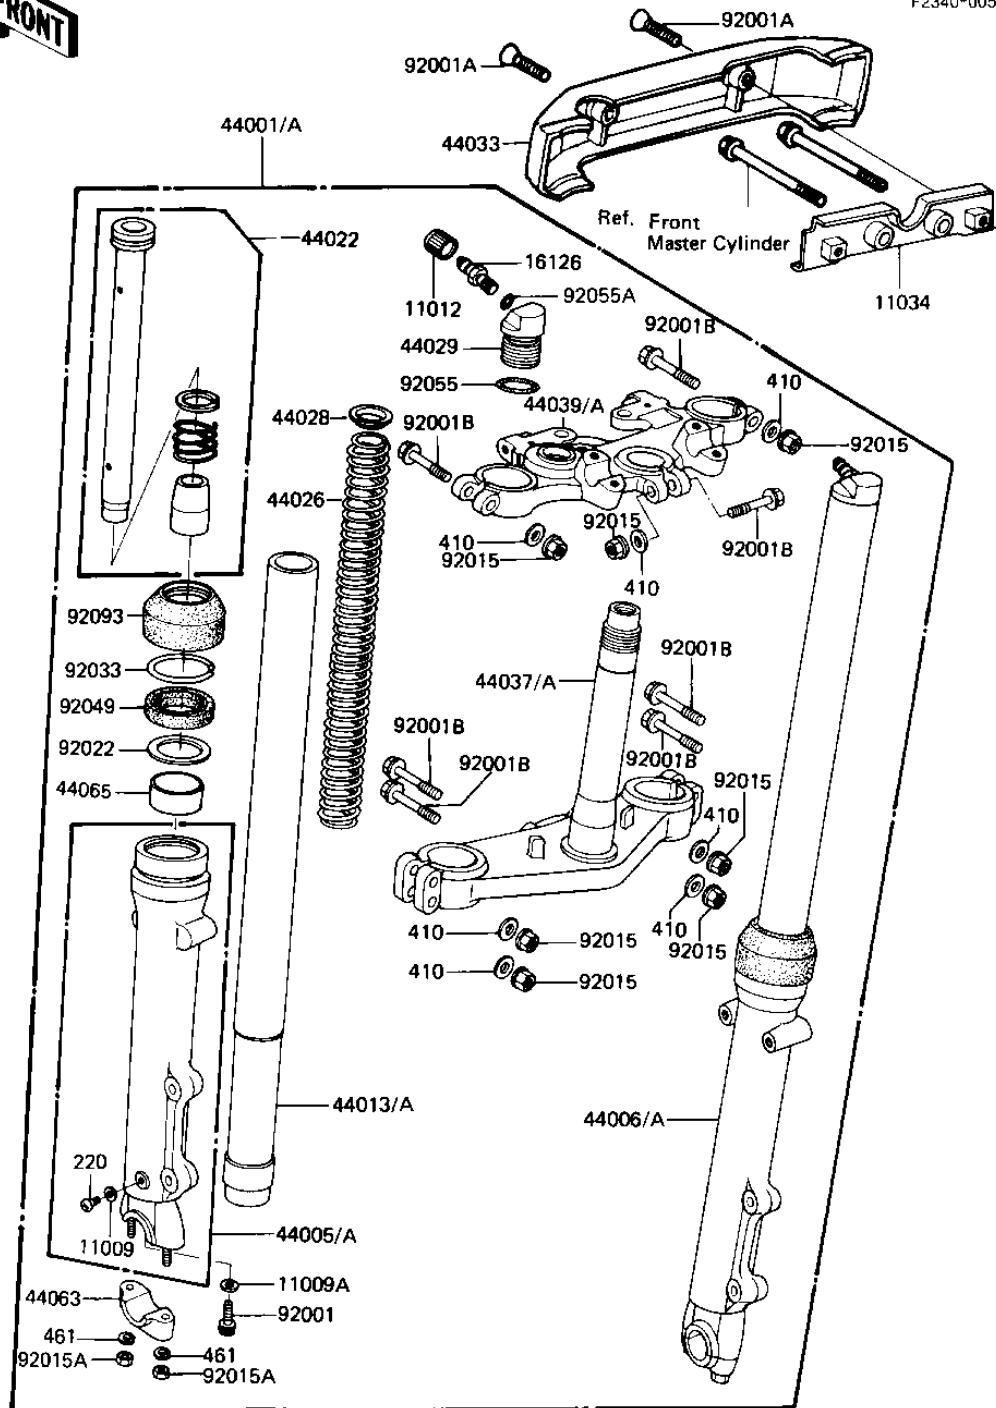

# 1982 KZ1000-J2 PARTS DIAGRAM

FRONT FORK (KZ1000-J1/J2)

F2340-0058

# 1982 KZ1000-J2 PARTS LIST

## FRONT FORK (KZ1000-J1/J2)

ITEM NAME	PART NUMBER	QUANTITY
GASKET FORK DRAIN PLG (Ref # 11009)	44045-002	2
GASKET,FORK CYLINDER (Ref # 11009A)	44045-057	2
CAP,AIR VALVE (Ref # 11012)	11012-1241	2
BRACKET,FORK COVER (Ref # 11034)	11034-1842	1
VALVE AIR (Ref # 16126)	16126-1052	2
FORK-FRONT (Ref # 44001A)	44001-1326	1
TUBE,LH,FORK OUTER (Ref # 44005A)	44005-1072	1
TUBE,RH,FORK OUTER (Ref # 44006A)	44006-1072	1
PIPE-FORK INNER (Ref # 44013A)	44013-1086	2
CYLINDER-FORK (Ref # 44022)	44022-1044	2
SPRING-FRONT FORK (Ref # 44026)	44026-1103	2
GUIDE,FORK SPRING (Ref # 44028)	44028-1004	2
SEAT-FORK SPRING (Ref # 44029)	44029-1021	2
COVER,FORK (Ref # 44033)	44033-1053	1
HOLDER-FORK UNDER (Ref # 44037A)	44037-1072	1
HOLDER-FORK UPPER (Ref # 44039A)	44039-1045	1
HOLDER-FRONT AXLE (Ref # 44063)	44063-1006	2
BUSHING-FRONT FORK,OU (Ref # 44065)	44065-1091	2
BOLT-FORK CYLINDER (Ref # 92001)	44041-040	2
SCREW-CSK-RD-CROS (Ref # 92001A)	222C0518	2
BOLT,FLANGED,8X57 (Ref # 92001B)	92001-1358	7
NUT-8MM (Ref # 92015)	92015-1022	7
NUT,LOCK,8MM (Ref # 92015A)	92015-1124	4
WASHER,FORK OUT PIPE (Ref # 92022)	92022-1262	2
SNAP RING,FORK OUTER (Ref # 92033)	92033-1047	2
SEAL-OIL,FORK OUTER T (Ref # 92049)	92049-1295	2
"O" RING,FORK TOP (Ref # 92055)	92055-1051	2
"O" RING,AIR VALVE (Ref # 92055A)	92055-1094	2
SEAL (Ref # 92093)	92093-1051	2

# 1982 KZ1000-J2 PARTS LIST

FRONT FORK (KZ1000-J1/J2)

ITEM NAME	PART NUMBER	QUANTITY
SCREW PAN HEAD 4X8 (Ref # 220)	220B0408	2
WASHER PLAIN 8MM (Ref # 410)	410B0800	7
WASHER SPRING 8MM (Ref # 461)	461F0800	4