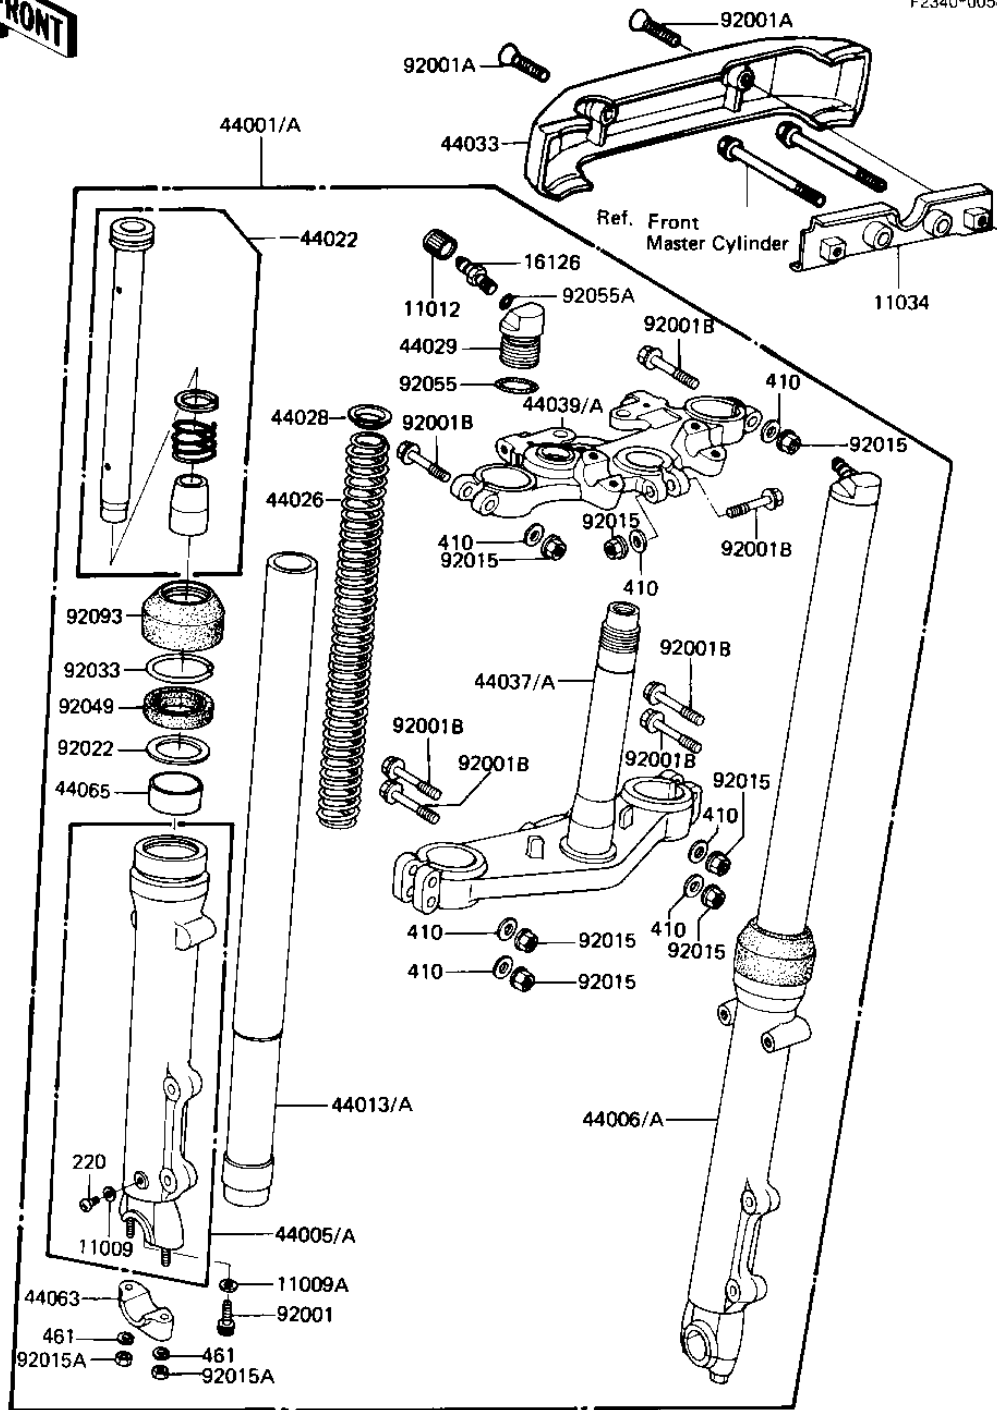

1983 KZ1000-J3 PARTS DIAGRAM

FRONT FORK (KZ1000-J1/J2)

F2340-0058

1983 KZ1000-J3 PARTS LIST

FRONT FORK (KZ1000-J1/J2)

ITEM NAME	PART NUMBER	QUANTITY
GASKET FORK DRAIN PLG (Ref # 11009)	44045-002	2
GASKET,FORK CYLINDER (Ref # 11009A)	44045-057	2
CAP,AIR VALVE (Ref # 11012)	11012-1241	2
BRACKET,FORK COVER (Ref # 11034)	11034-1842	1
VALVE AIR (Ref # 16126)	16126-1052	2
FORK-FRONT (Ref # 44001)	44001-1167	1
TUBE,LH,FORK OUTER (Ref # 44005)	44005-1059	1
TUBE,RH,FORK OUTER (Ref # 44006)	44006-1059	1
PIPE-FORK INNER (Ref # 44013)	44013-1046	2
CYLINDER-FORK (Ref # 44022)	44022-1044	2
SPRING-FRONT FORK (Ref # 44026)	44026-1103	2
GUIDE,FORK SPRING (Ref # 44028)	44028-1004	2
SEAT-FORK SPRING (Ref # 44029)	44029-1021	2
COVER,FORK (Ref # 44033)	44033-1053	1
HOLDER-FORK UNDER (Ref # 44037)	44037-1055	1
HOLDER-FORK UPPER (Ref # 44039)	44039-1035	1
HOLDER-FRONT AXLE (Ref # 44063)	44063-1006	2
BOLT-FORK CYLINDER (Ref # 92001)	44041-040	2
SCREW-CSK-RD-CROS (Ref # 92001A)	222C0518	2
BOLT,FLANGED,8X57 (Ref # 92001B)	92001-1358	7
NUT-8MM (Ref # 92015)	92015-1022	7
NUT,LOCK,8MM (Ref # 92015A)	92015-1124	4
SNAP RING,FORK OUTER (Ref # 92033)	92033-1047	2
SEAL-OIL,FORK OUTER T (Ref # 92049)	92049-1295	2
"O" RING,FORK TOP (Ref # 92055)	92055-1051	2
"O" RING,AIR VALVE (Ref # 92055A)	92055-1094	2
SEAL (Ref # 92093)	92093-1051	2
SCREW PAN HEAD 4X8 (Ref # 220)	220B0408	2
WASHER PLAIN 8MM (Ref # 410)	410B0800	7

1983 KZ1000-J3 PARTS LIST

FRONT FORK (KZ1000-J1/J2)

ITEM NAME	PART NUMBER	QUANTITY
WASHER SPRING 8MM (Ref # 461)	461F0800	4