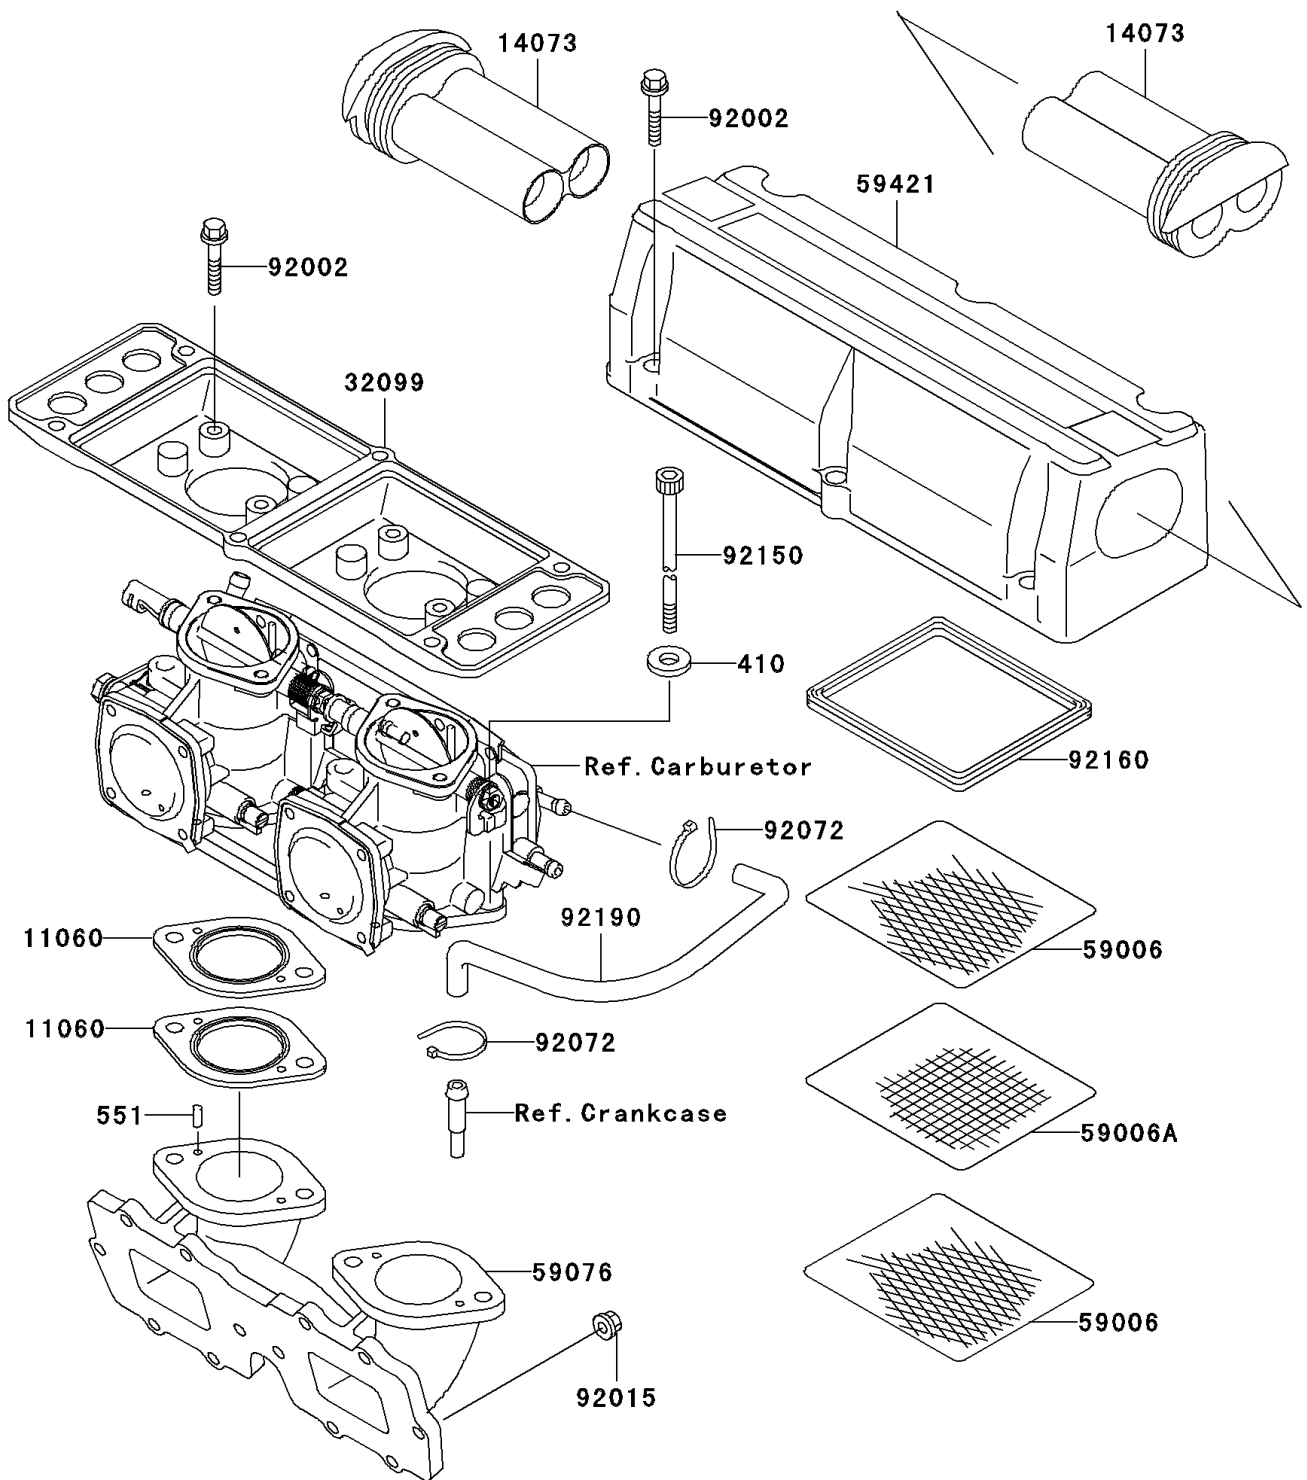

# 2009 Jet Ski® 800 SX-R PARTS DIAGRAM

Flame Arrester

E1614

## 2009 Jet Ski® 800 SX-R PARTS LIST

Flame Arrester

ITEM NAME	PART NUMBER	QUANTITY
-----------	-------------	----------