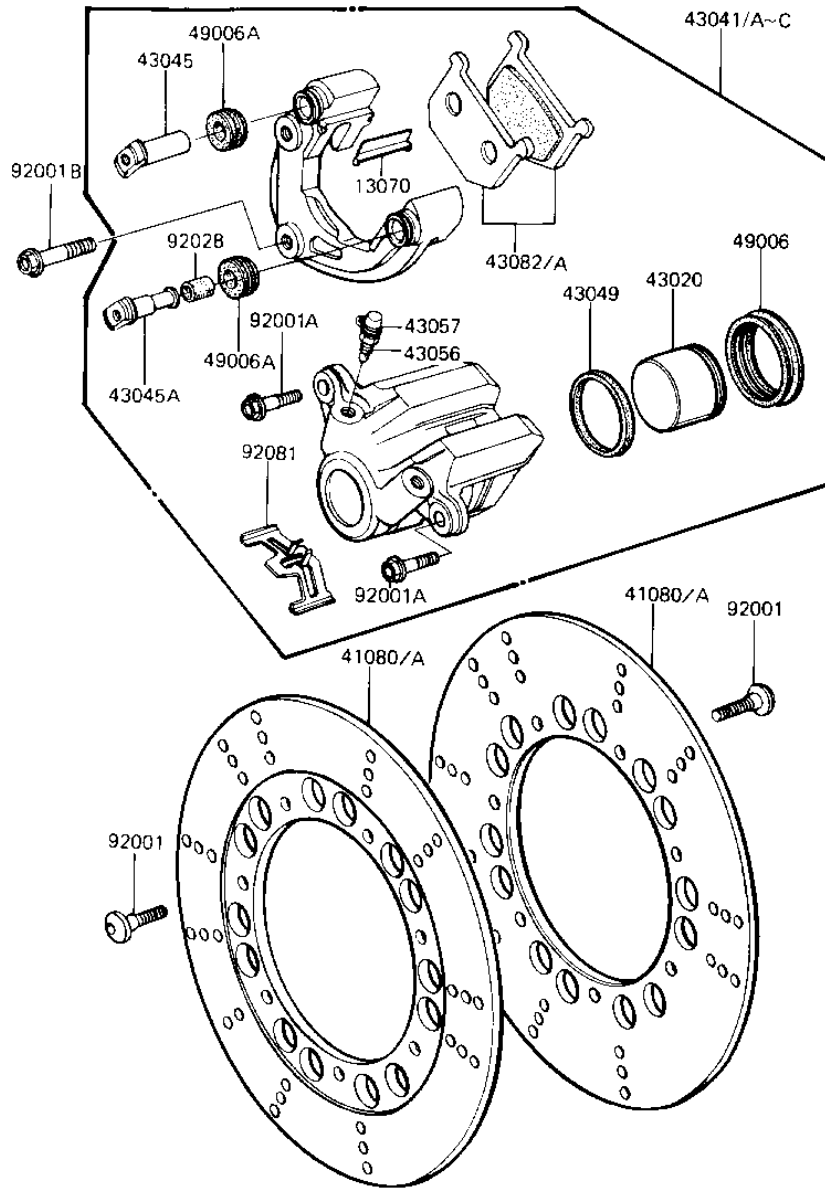

1981 KZ1000-J1 PARTS DIAGRAM

FRONT BRAKE

F2292-0038

1981 KZ1000-J1 PARTS LIST

FRONT BRAKE

ITEM NAME	PART NUMBER	QUANTITY
GUIDE,PAD (Ref # 13071)	13070-1026	4
DISC,FR,SILVER (Ref # 41080)	41080-1127	2
PISTON-COMP-BRAKE (Ref # 43020)	43020-1096	2
CALIPER-ASSY,FR,LH (Ref # 43041)	43041-1045	1
CALIPER-ASSY,FR,RH (Ref # 43041A)	43041-1046	1
SHAFT,CALIPER (Ref # 43045)	43045-1007	2
SHAFT,CALIPER (Ref # 43045A)	43045-1008	2
RING,PISTON SEAL (Ref # 43049)	43049-002	2
BREEDER (Ref # 43056)	43056-003	2
CAP,BREEDER (Ref # 43057)	43057-003	2
PAD-ASSY,FR (Ref # 43082)	43082-1021	2
DUST SEAL,PISTON (Ref # 49006)	49006-1043	2
DUST SEAL (Ref # 49006A)	49006-1044	4
BOLT,SOCKET,8X30 (Ref # 92001)	92001-1951	14
BOLT,CHAIN ADJUSTER (Ref # 92001A)	92001-132	4
BOLT,FLANGED,10X41 (Ref # 92001B)	92001-1355	4
BUSHING,SHAFT CALIPER (Ref # 92028)	92028-1090	2
SPRING,PAD (Ref # 92081)	92081-1229	2