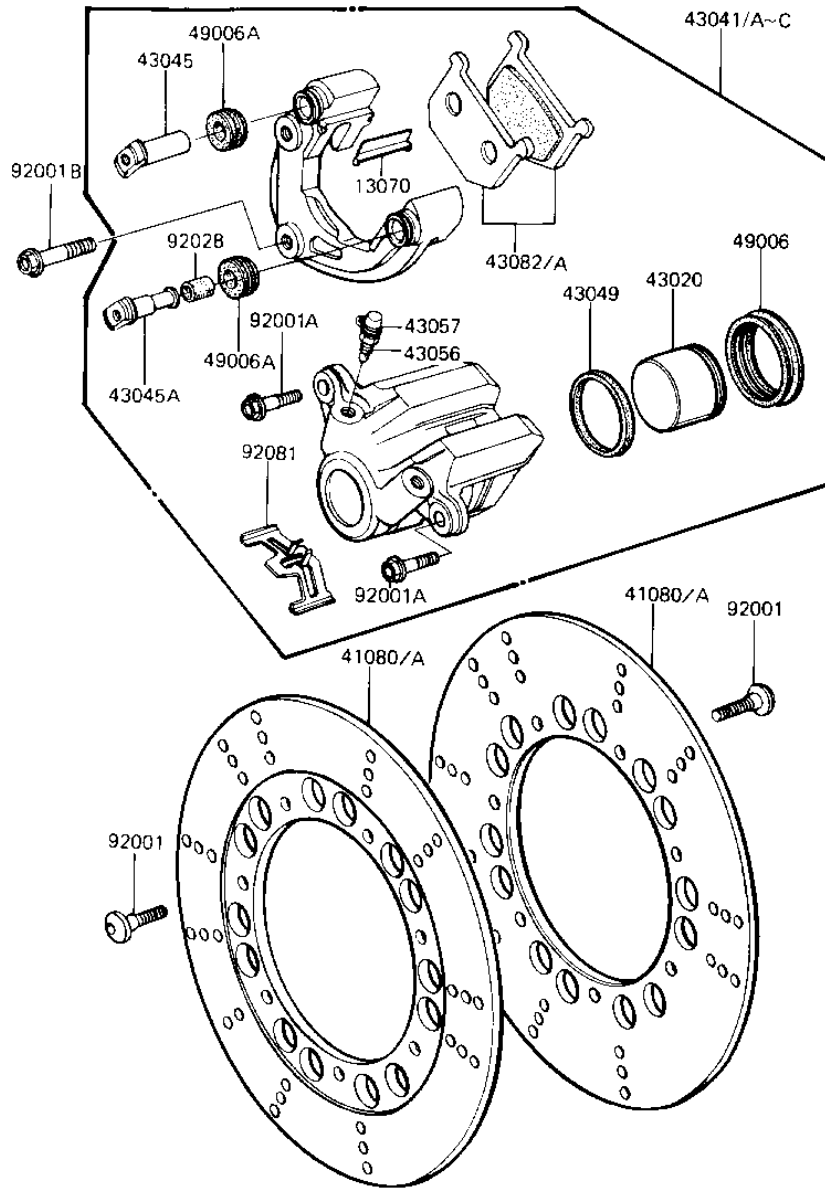

# 1982 KZ1000-J2 PARTS DIAGRAM

## FRONT BRAKE

F2292-0038

## FRONT BRAKE

ITEM NAME	PART NUMBER	QUANTITY
GUIDE,PAD (Ref # 13071)	13070-1026	4
DISC,FR,SILVER (Ref # 41080)	41080-1127	2
PISTON-COMP-BRAKE (Ref # 43020)	43020-1096	2
CALIPER-ASSY,FR,LH (Ref # 43041)	43041-1045	1
CALIPER-ASSY,FR,RH (Ref # 43041A)	43041-1046	1
SHAFT,CALIPER (Ref # 43045)	43045-1007	2
SHAFT,CALIPER (Ref # 43045A)	43045-1008	2
RING,PISTON SEAL (Ref # 43049)	43049-002	2
BREEDER (Ref # 43056)	43056-003	2
CAP,BREEDER (Ref # 43057)	43057-003	2
PAD-ASSY,FR (Ref # 43082)	43082-1021	2
DUST SEAL,PISTON (Ref # 49006)	49006-1043	2
DUST SEAL (Ref # 49006A)	49006-1044	4
BOLT,SOCKET,8X30 (Ref # 92001)	92001-1951	14
BOLT,CHAIN ADJUSTER (Ref # 92001A)	92001-132	4
BOLT,FLANGED,10X41 (Ref # 92001B)	92001-1355	4
BUSHING,SHAFT CALIPER (Ref # 92028)	92028-1090	2
SPRING,PAD (Ref # 92081)	92081-1229	2