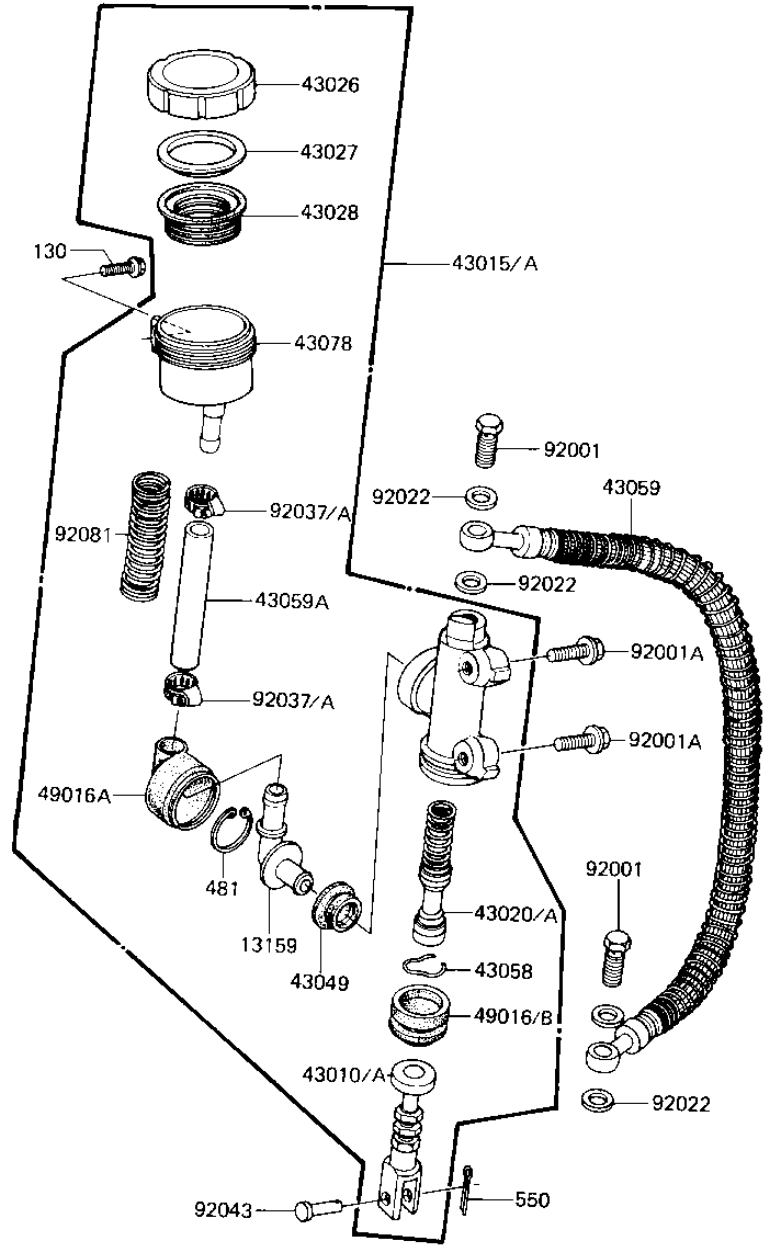

1982 KZ1000-J2 PARTS DIAGRAM

REAR MASTER CYLINDER

F2293-0032

1982 KZ1000-J2 PARTS LIST

REAR MASTER CYLINDER

ITEM NAME	PART NUMBER	QUANTITY
CONNECTOR (Ref # 13159)	13159-1009	1
ROD ASSY,BRAKE (Ref # 43010)	43010-1004	1
CYLINDER-ASSY-MASTER (Ref # 43015)	43015-1134	1
PISTON ASSY (Ref # 43020)	43020-1019	1
CAP-BRAKE (Ref # 43026)	43026-1016	1
PLATE,DIAPHRAGM (Ref # 43027)	43027-1005	1
DIAPHRAGM (Ref # 43028)	43028-1016	1
PACKING (Ref # 43049)	43049-1008	1
RING,DUST SEAL (Ref # 43058)	43058-004	1
HOSE-BRAKE (Ref # 43059)	43059-1180	1
HOSE-BRAKE (Ref # 43059A)	43059-1096	1
RESERVOIR (Ref # 43078)	43078-1009	1
DUST COVER (Ref # 49016)	49016-1031	1
COVER-SEAL (Ref # 49016A)	49016-1034	1
BOLT,OIL,L=23 (Ref # 92001)	92002-1888	2
BOLT,8X28 (Ref # 92001A)	92001-1095	2
WASHER-OIL BOLT (Ref # 92022)	43067-001	4
CLAMP,BRAKE HOSE (Ref # 92037)	92037-1154	2
PIN (Ref # 92043)	92043-1013	1
SPRING HOSE PROTECTOR (Ref # 92081)	92081-1335	1
BOLT,FLANGED,6X20 (Ref # 130)	130B0620	1
CIRCRIP-TYPE-C (Ref # 481)	481J2500	1
PIN COTTER 2.0X15 (Ref # 550)	550D2015	1