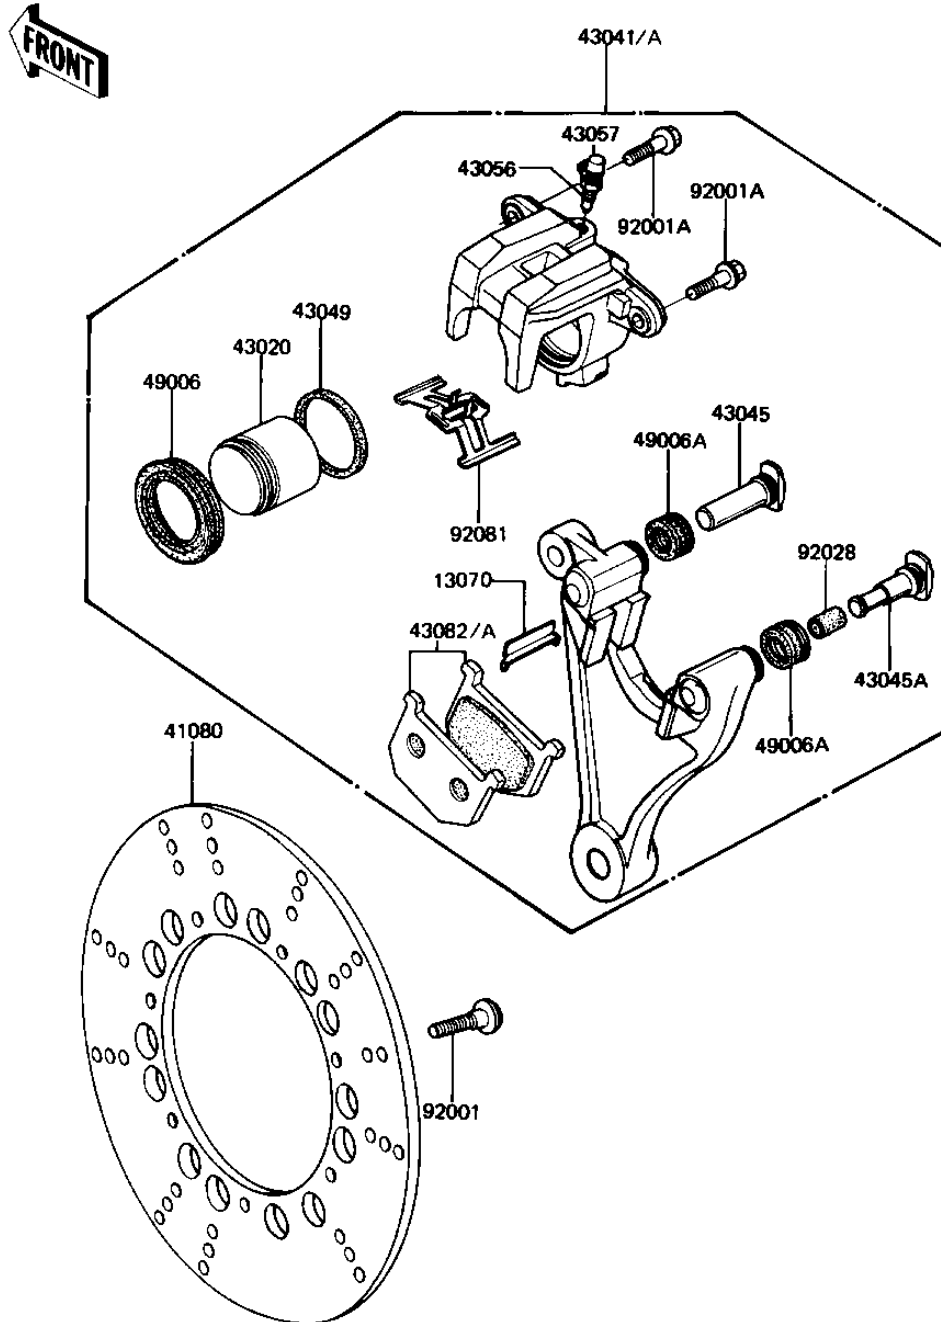

# 1981 KZ1000-J1 PARTS DIAGRAM

REAR BRAKE

F2294-0010

# 1981 KZ1000-J1 PARTS LIST

## REAR BRAKE

ITEM NAME	PART NUMBER	QUANTITY
GUIDE,PAD (Ref # 13070)	13070-1026	2
DISC,RR,SILVER (Ref # 41080)	41080-1128	1
PISTON-COMP-BRAKE (Ref # 43020)	43020-1096	1
CALIPER-ASSY,RR (Ref # 43041)	43041-1047	1
SHAFT,CALIPER (Ref # 43045)	43045-1007	1
SHAFT,CALIPER (Ref # 43045A)	43045-1008	1
RING,PISTON SEAL (Ref # 43049)	43049-002	1
BREEDER (Ref # 43056)	43056-003	1
CAP,BREEDER (Ref # 43057)	43057-003	1
PAD-ASSY,RR (Ref # 43082)	43082-1022	1
DUST SEAL,PISTON (Ref # 49006)	49006-1043	1
DUST SEAL (Ref # 49006A)	49006-1044	2
BOLT,SOCKET,8X30 (Ref # 92001)	92001-1951	7
BOLT,FLANGED,8X25,BLA (Ref # 92001A)	92001-1510	2
BUSHING,SHAFT CALIPER (Ref # 92028)	92028-1090	1
SPRING,PAD (Ref # 92081)	92081-1229	1