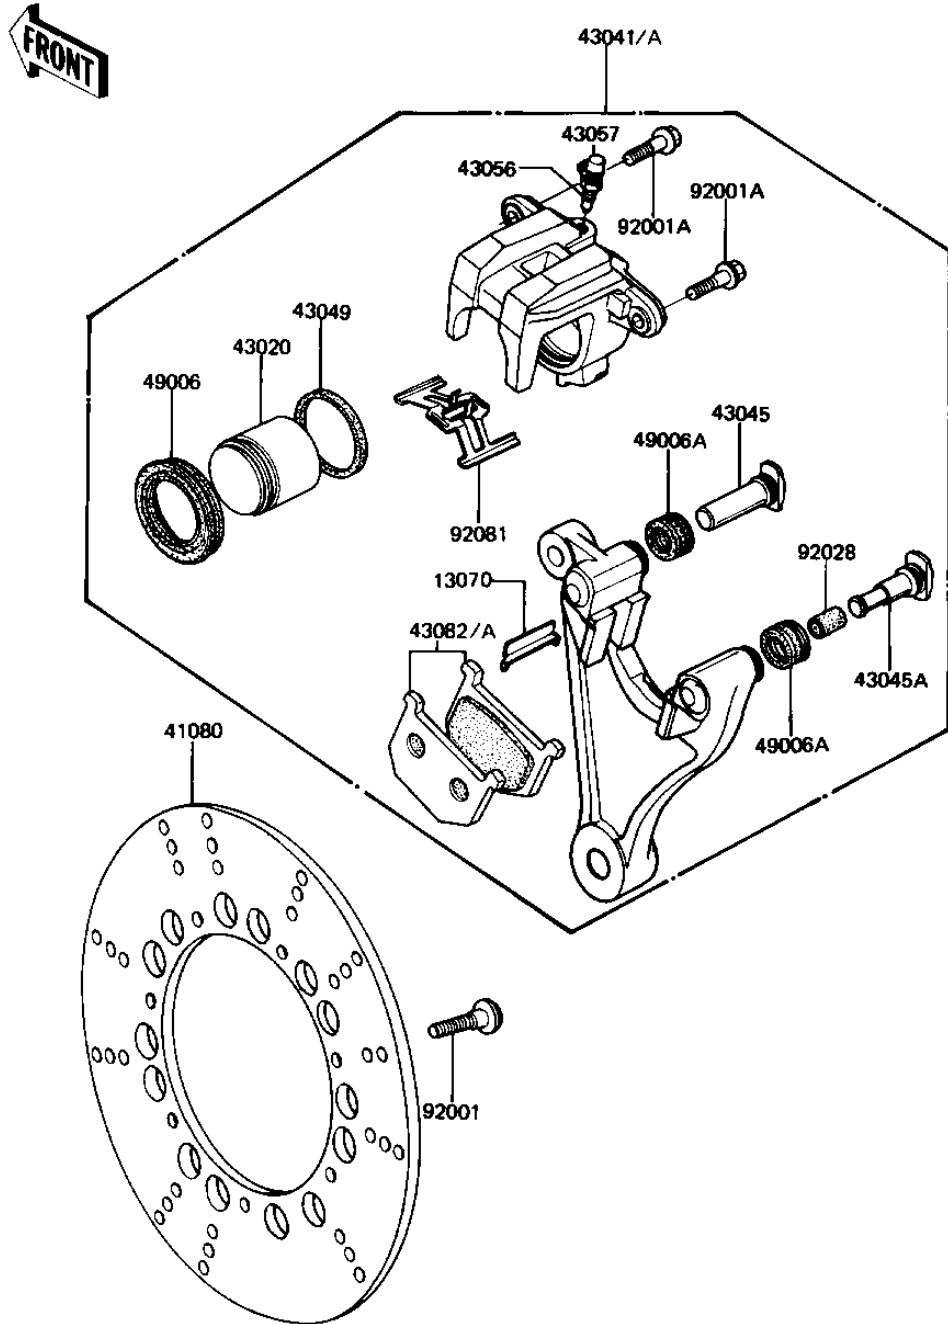

1982 KZ1000-J2 PARTS DIAGRAM

REAR BRAKE

F2294-0010

1982 KZ1000-J2 PARTS LIST

REAR BRAKE

ITEM NAME	PART NUMBER	QUANTITY
GUIDE,PAD (Ref # 13070)	13070-1026	2
DISC,RR,SILVER (Ref # 41080)	41080-1128	1
PISTON-COMP-BRAKE (Ref # 43020)	43020-1096	1
CALIPER-ASSY,RR (Ref # 43041)	43041-1047	1
SHAFT,CALIPER (Ref # 43045)	43045-1007	1
SHAFT,CALIPER (Ref # 43045A)	43045-1008	1
RING,PISTON SEAL (Ref # 43049)	43049-002	1
BREEDER (Ref # 43056)	43056-003	1
CAP,BREEDER (Ref # 43057)	43057-003	1
PAD-ASSY,RR (Ref # 43082)	43082-1022	1
DUST SEAL,PISTON (Ref # 49006)	49006-1043	1
DUST SEAL (Ref # 49006A)	49006-1044	2
BOLT,SOCKET,8X30 (Ref # 92001)	92001-1951	7
BOLT,FLANGED,8X25,BLA (Ref # 92001A)	92001-1510	2
BUSHING,SHAFT CALIPER (Ref # 92028)	92028-1090	1
SPRING,PAD (Ref # 92081)	92081-1229	1