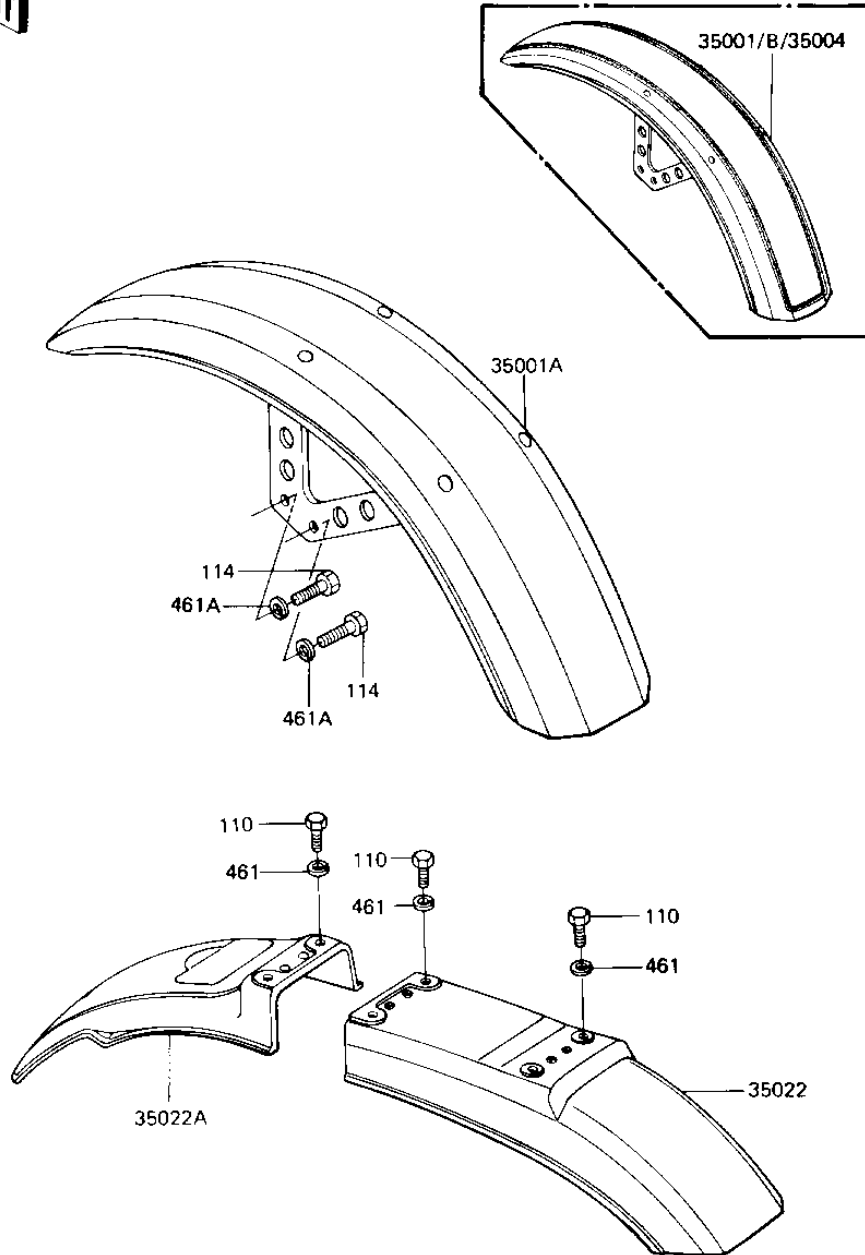

1981 KZ1000-J1 PARTS DIAGRAM

FENDERS

F2170-0170

1981 KZ1000-J1 PARTS LIST

FENDERS

ITEM NAME	PART NUMBER	QUANTITY
FENDER-FR,L.R.RED (Ref # 35004)	35004-5004-D2	1
FENDER-RR,BLACK (Ref # 35022)	35022-1069-6Z	1
FENDER-RR (Ref # 35022A)	35022-1071	1
BOLT-UPSET,6X20 (Ref # 110)	112G0620	6
BOLT-SMALL-UPSET,8X16 (Ref # 114)	115G0816	4
WASHER SPRING 6MM (Ref # 461)	461F0600	6
WASHER SPRING 8MM (Ref # 461A)	461F0800	4