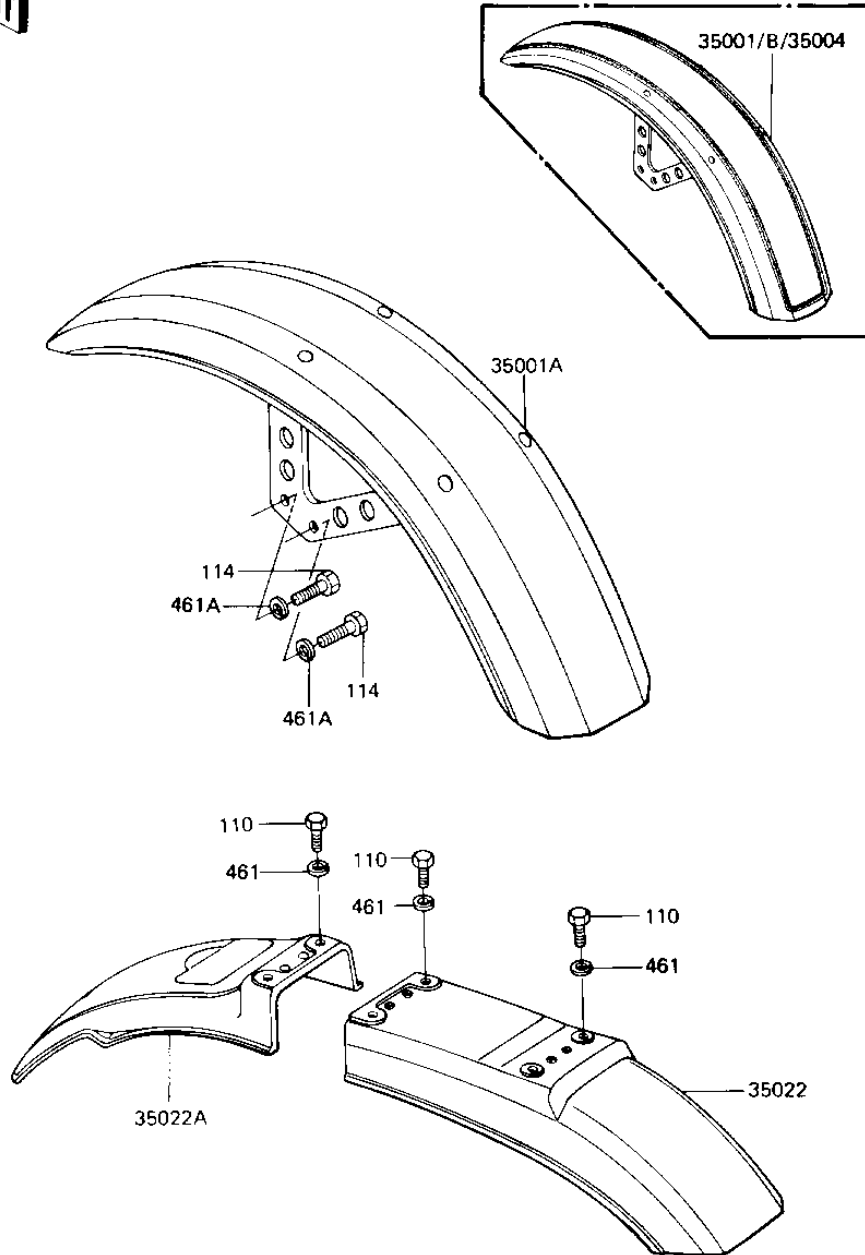

1982 KZ1000-J2 PARTS DIAGRAM

FENDERS

F2170-0170

1982 KZ1000-J2 PARTS LIST

FENDERS

ITEM NAME	PART NUMBER	QUANTITY
FENDER-FR,SILVER (Ref # 35001)	35001-1030-F2	1
FENDER-FR,EBONY (Ref # 35001B)	35001-1030-8G	1
FENDER-RR,BLACK (Ref # 35022)	35022-1069-6Z	1
FENDER-RR (Ref # 35022A)	35022-1071	1
BOLT-UPSET,6X20 (Ref # 110)	112G0620	6
BOLT-SMALL-UPSET,8X16 (Ref # 114)	115G0816	4
WASHER SPRING 6MM (Ref # 461)	461F0600	6
WASHER SPRING 8MM (Ref # 461A)	461F0800	4