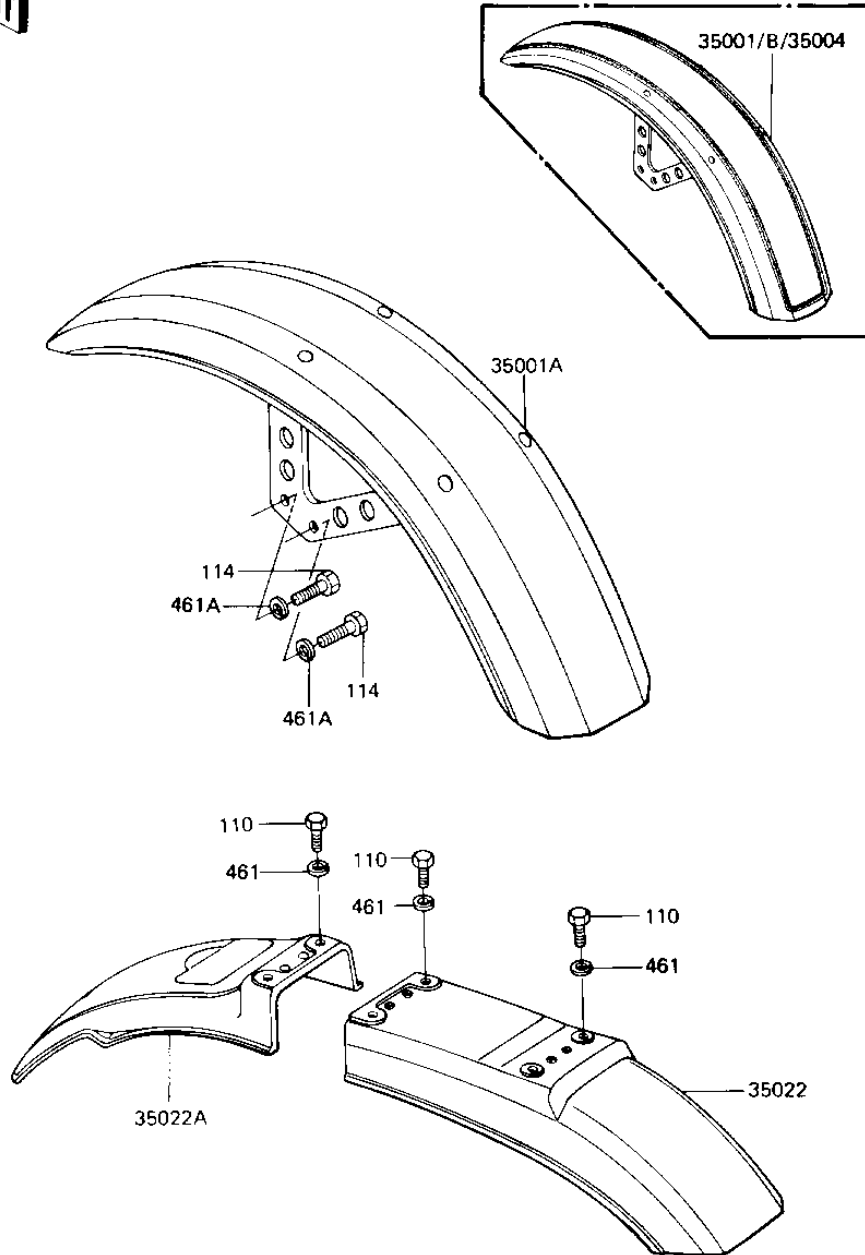

1983 KZ1000-J3 PARTS DIAGRAM

FENDERS

F2170-0170

1983 KZ1000-J3 PARTS LIST

FENDERS

ITEM NAME	PART NUMBER	QUANTITY
FENDER-ASSY-FRONT,EBONY (Canad (Ref # 35001A)	35001-1030-H8	1
FENDER-RR,BLACK (Ref # 35022)	35022-1069-6Z	1
FENDER-RR (Ref # 35022A)	35022-1071	1
BOLT-UPSET,6X20 (Ref # 110)	112G0620	6
BOLT-SMALL-UPSET,8X16 (Ref # 114)	115G0816	4
WASHER SPRING 6MM (Ref # 461)	461F0600	6
WASHER SPRING 8MM (Ref # 461A)	461F0800	4