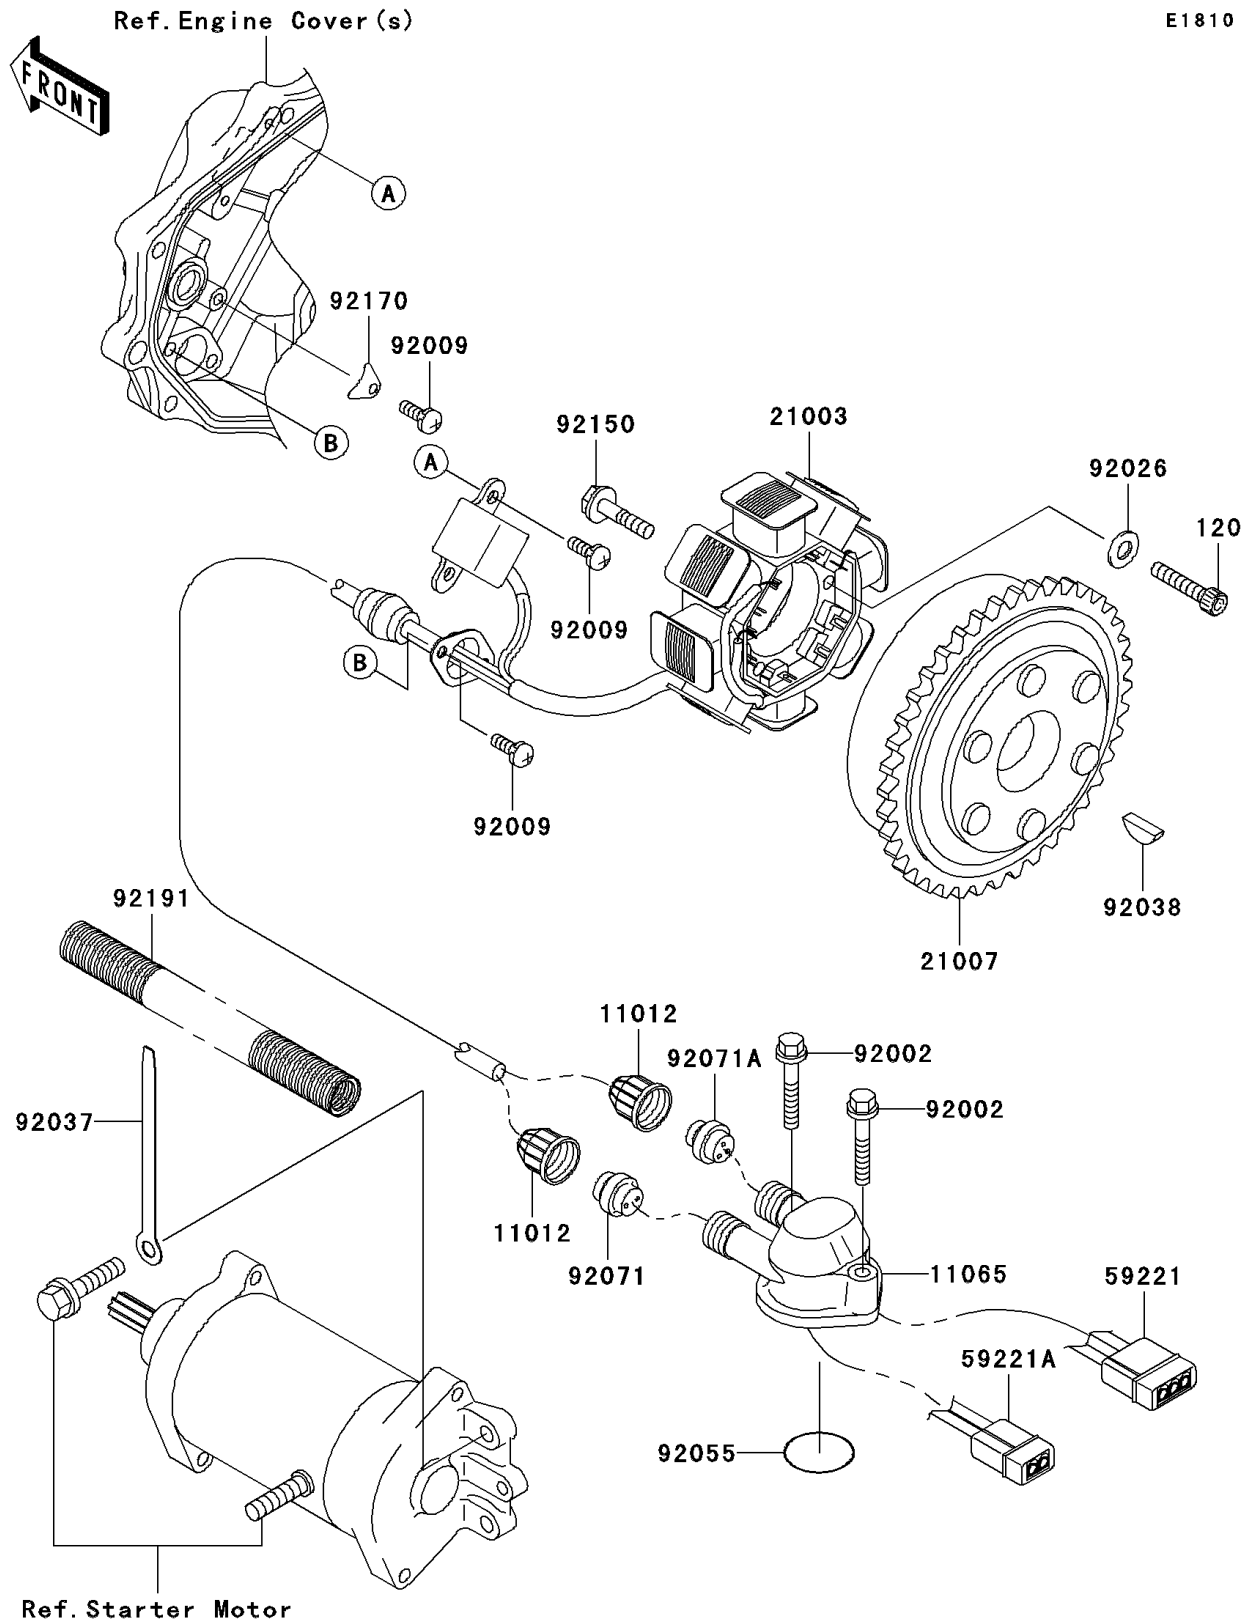

2009 Jet Ski® 800 SX-R PARTS DIAGRAM

Generator

E1810

2009 Jet Ski® 800 SX-R PARTS LIST

Generator

ITEM NAME	PART NUMBER	QUANTITY
BOLT-SOCKET,6X30 (Ref # 120)	120CA0630	3
CAP (Ref # 11012)	11012-3005	2
CAP (Ref # 11065)	11065-3724	1
STATOR,MAGNETO (Ref # 21003)	21003-3748	1
ROTOR,MAGNETO (Ref # 21007)	21007-3733	1
CONNECTOR-CORD (Ref # 59221)	59221-3703	1
CONNECTOR-CORD (Ref # 59221A)	59221-3706	1
BOLT,6X35 (Ref # 92002)	92002-3715	2
SCREW,5X12 (Ref # 92009)	92009-1296	5
SPACER,6.3X12X1.0 (Ref # 92026)	92026-094	3
CLAMP,L=100 (Ref # 92037)	92037-3736	1
KEY,WOODRUFF (Ref # 92038)	92038-001	1
RING-O (Ref # 92055)	92055-3706	1
GROMMET (Ref # 92071)	92071-3006	1
GROMMET (Ref # 92071A)	92071-3784	1
BOLT (Ref # 92150)	92150-3843	1
CLAMP,HARNEES (Ref # 92170)	92170-3728	1
TUBE (Ref # 92191)	92191-3916	1