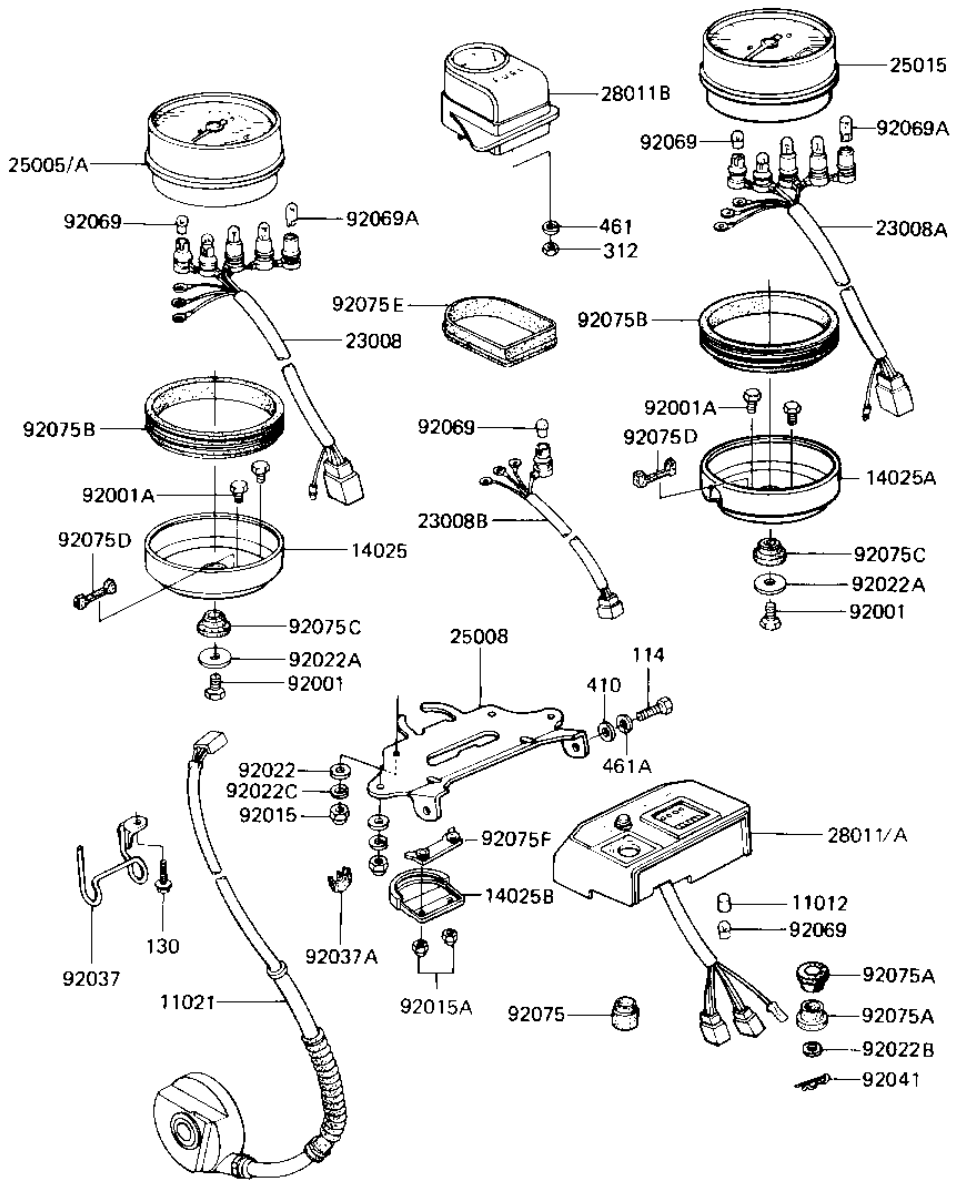

1981 KZ1000-J1 PARTS DIAGRAM

METERS (KZ1000-J1/J2)

F2530-0038

1981 KZ1000-J1 PARTS LIST

METERS (KZ1000-J1/J2)

ITEM NAME	PART NUMBER	QUANTITY
CAP,BULB,GREEN (Ref # 11012)	11012-1172	1
CASE-ASSY (Ref # 11021)	11021-1011	1
COVER,SPEEDOMETER (Ref # 14025)	14025-1344	1
COVER,TACHOMETER (Ref # 14025A)	14025-1345	1
COVER,FUEL METER (Ref # 14025B)	14025-1347	1
SOCKET-ASSY,SPEEDOMET (Ref # 23008)	23008-1090	1
SOCKET-ASSY,TACHOMETE (Ref # 23008A)	23008-1091	1
SOCKET-ASSY,FUEL METE (Ref # 23008B)	23008-1092	1
SPEEDOMETER,MPH (Ref # 25005)	25005-1106	1
SPEEDOMETER,KPH (Canada) (Ref # 25005A)	25005-1107	1
BRACKET-METER (Ref # 25008)	25008-1034	1
TACHOMETER (Ref # 25015)	25015-1082	1
1011UNAVAILABLE IN PRICE BOOK (Ref # 28011)	28011	1
METER,TOTAL & TRIP (Canada) (Ref # 28011A)	28011-1012	1
METER,FUEL (Ref # 28011B)	28011-1025	1
BOLT,6X8 (Ref # 92001)	92001-1442	2
BOLT,HEX HEAD,6X14 (Ref # 92001A)	92003-204	4
NUT-CAP,6MM,BLACK (Ref # 92015)	322C0600	4
NUT,CAP,4MM (Ref # 92015A)	92015-1144	2
WASHER PLAIN (Ref # 92022)	411F0600	4
WASHER,6.2X26X1 (Ref # 92022A)	92022-1248	2
WASHER,PLAIN,6MM (Ref # 92022B)	92022-263	2
UNAVAILABLE IN PRICE BOOK (Ref # 92022C)	92029-064	4
CLAMP (Ref # 92037)	92037-1230	1
CLAMP,CASE ASSY,WIRE (Ref # 92037A)	92037-1249	3
PIN,COTER (Ref # 92041)	92041-006	2
BULB 12V 1.5W (Ref # 92069)	92069-017	6
BULB,12V3.4W (Ref # 92069A)	92069-1007	6
DAMPER (Ref # 92075)	92075-1286	1

1981 KZ1000-J1 PARTS LIST

METERS (KZ1000-J1/J2)

ITEM NAME	PART NUMBER	QUANTITY
DAMPER,TRIP METER (Ref # 92075A)	92075-1300	4
DAMPER,METER (Ref # 92075B)	92075-1315	2
DAMPER (Ref # 92075C)	92075-1316	2
DAMPER (Ref # 92075D)	92075-1317	2
DAMPER,FUEL METER (Ref # 92075E)	92075-1318	1
DAMPER (Ref # 92075E)	92075-1319	1
BOLT-SMALL-UPSET,8X18 (Ref # 114)	115G0818	2
BOLT,FLANGED,6X8 (Ref # 130)	130B0608	1
NUT-HEX (Ref # 312)	312B0300A	3
WASHER PLAIN 8MM (Ref # 410)	410B0800	2
WASHER SPRING (Ref # 461)	461B0800	3
WASHER SPRING (Ref # 461A)	461B0800	2