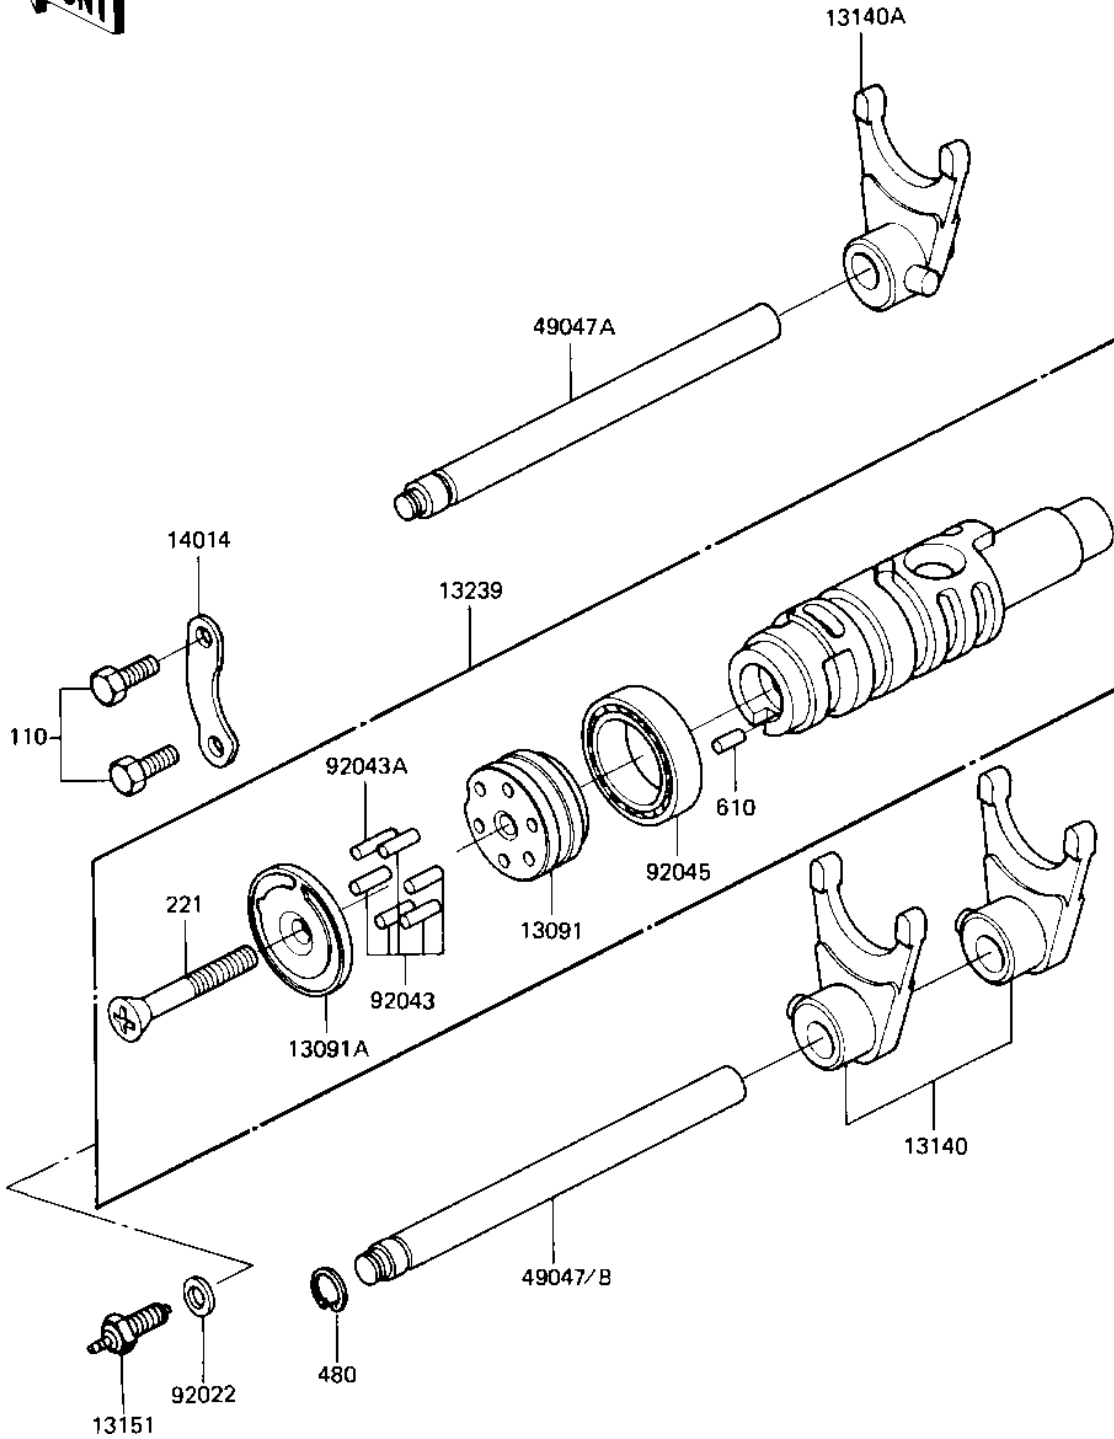

# 1982 Shaft PARTS DIAGRAM

GEAR CHANGE DRUM & FORKS

E1362-0058

# 1982 Shaft PARTS LIST

## GEAR CHANGE DRUM & FORKS

ITEM NAME	PART NUMBER	QUANTITY
HOLDER,CHANGE DRM PIN (Ref # 13091)	13091-1103	1
HOLDER,CHANGE DRUM PI (Ref # 13091A)	13091-1104	1
FORK-SHIFT (Ref # 13140)	13140-1045	2
FORK-SHIFT (Ref # 13140A)	13140-1046	1
SWITCH,NEUTRAL (Ref # 13151)	13151-1007	1
DRUM-ASSY-CHANGE (Ref # 13239)	13239-1108	1
PLATE-POSITION (Ref # 14014)	14014-1015	1
ROD-SHIFT (Ref # 49047)	49047-1019	1
ROD-SHIFT (Ref # 49047A)	49047-1014	1
ROD-SHIFT (Ref # 49047B)	49047-1019	1
UNAVAILABLE IN PRICE BOOK (Ref # 92022)	49022-1208	1
PIN GEAR CHANGE DRUM (Ref # 92043)	92042-014	5
PIN-CHANGE DRUM (Ref # 92043A)	92042-020	1
BEARING-BALL,6806 (Ref # 92045)	92045-1035	1
BOLT-UPSET,6X16 (Ref # 110)	112G0616	2
SCREW-CSK-CROS,6X45 (Ref # 221)	221B0645	1
CIRCLIP 12MM (Ref # 480)	480J1200	1
PIN DOWEL 4X10 (Ref # 610)	610A0410	1