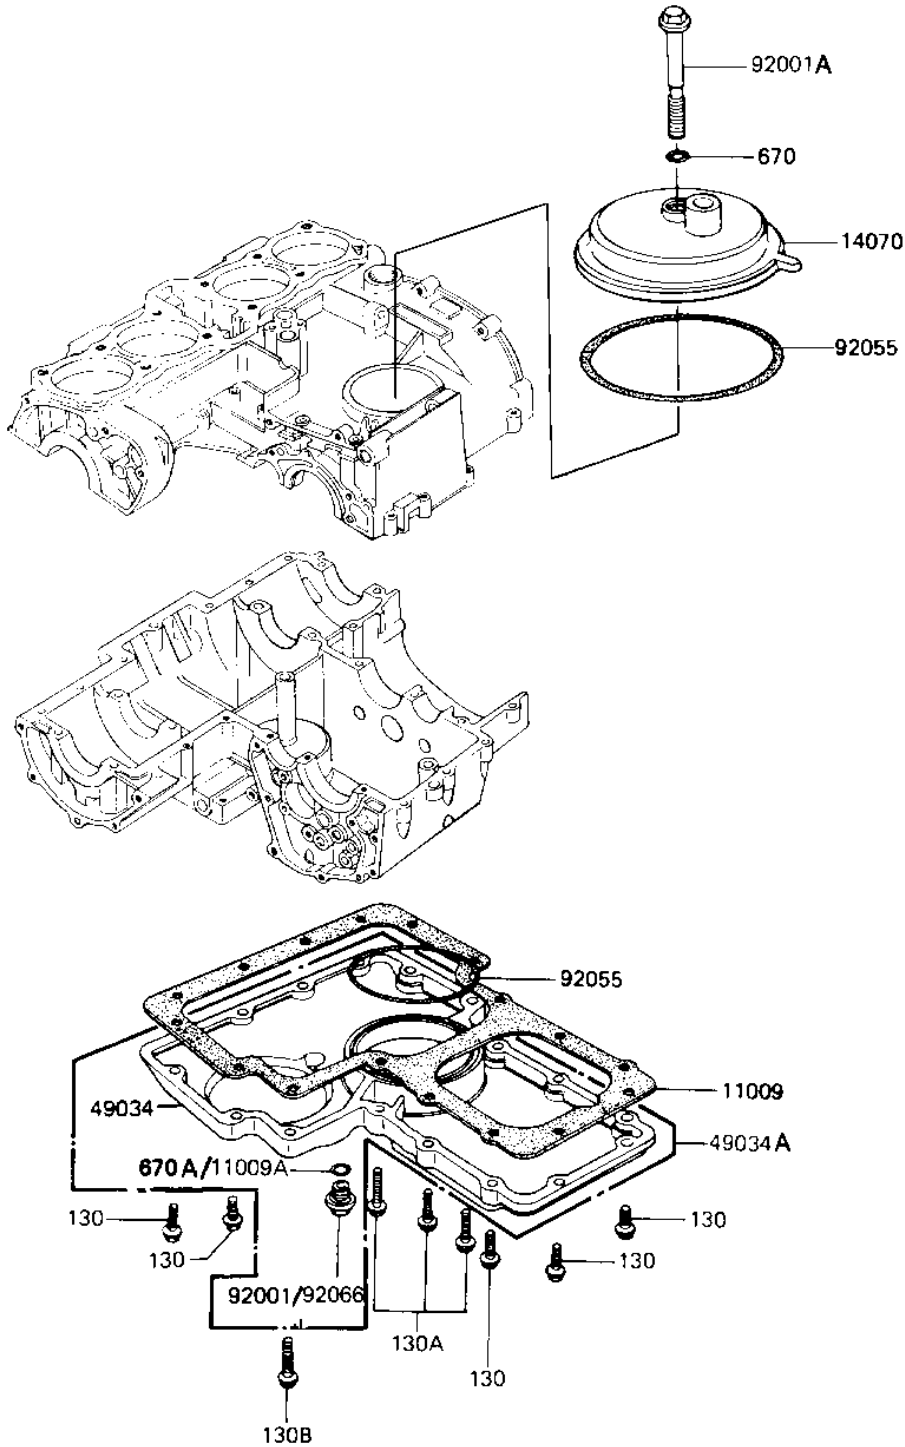

# 1981 Shaft PARTS DIAGRAM

BREATHER COVER/OIL PAN

E1432-0010

- 
- 1
- 1
- 1
- 4
- 4
- 9
- 9
- 9
- 9

# 1981 Shaft PARTS LIST

## BREATHER COVER/OIL PAN

ITEM NAME	PART NUMBER	QUANTITY
GASKET,OIL PAN (Ref # 11009)	11060-1074	1
GASKET,DRIN PLUG (Ref # 11009A)	92065-097	1
BODY-BREATHER (Ref # 14070)	14070-1008	1
PAN-OIL (Ref # 49034)	49034-5020	1
PAN-OIL (Ref # 49034A)	49034-5014	1
PLUG,OIL DRAIN (Ref # 92001)	92001-1183	1
BOLT,HEX HEAD,8X72 (Ref # 92001A)	92003-107	1
"O" RING,91MM (Ref # 92055)	92055-052	2
PLUG,OIL DRAIN,12X15 (Ref # 92066)	92066-1174	1
BOLT,FLANGED,6X25 (Ref # 130)	130G0625	13
BOLT,FLANGED,6X35 (Ref # 130A)	130H0635	3
BOLT,FLANGED,6X45 (Ref # 130B)	130G0645	1
"O" RING,8MM (Ref # 670)	670B1508	1
"O" RING,22MM (Ref # 670A)	670B2022	1