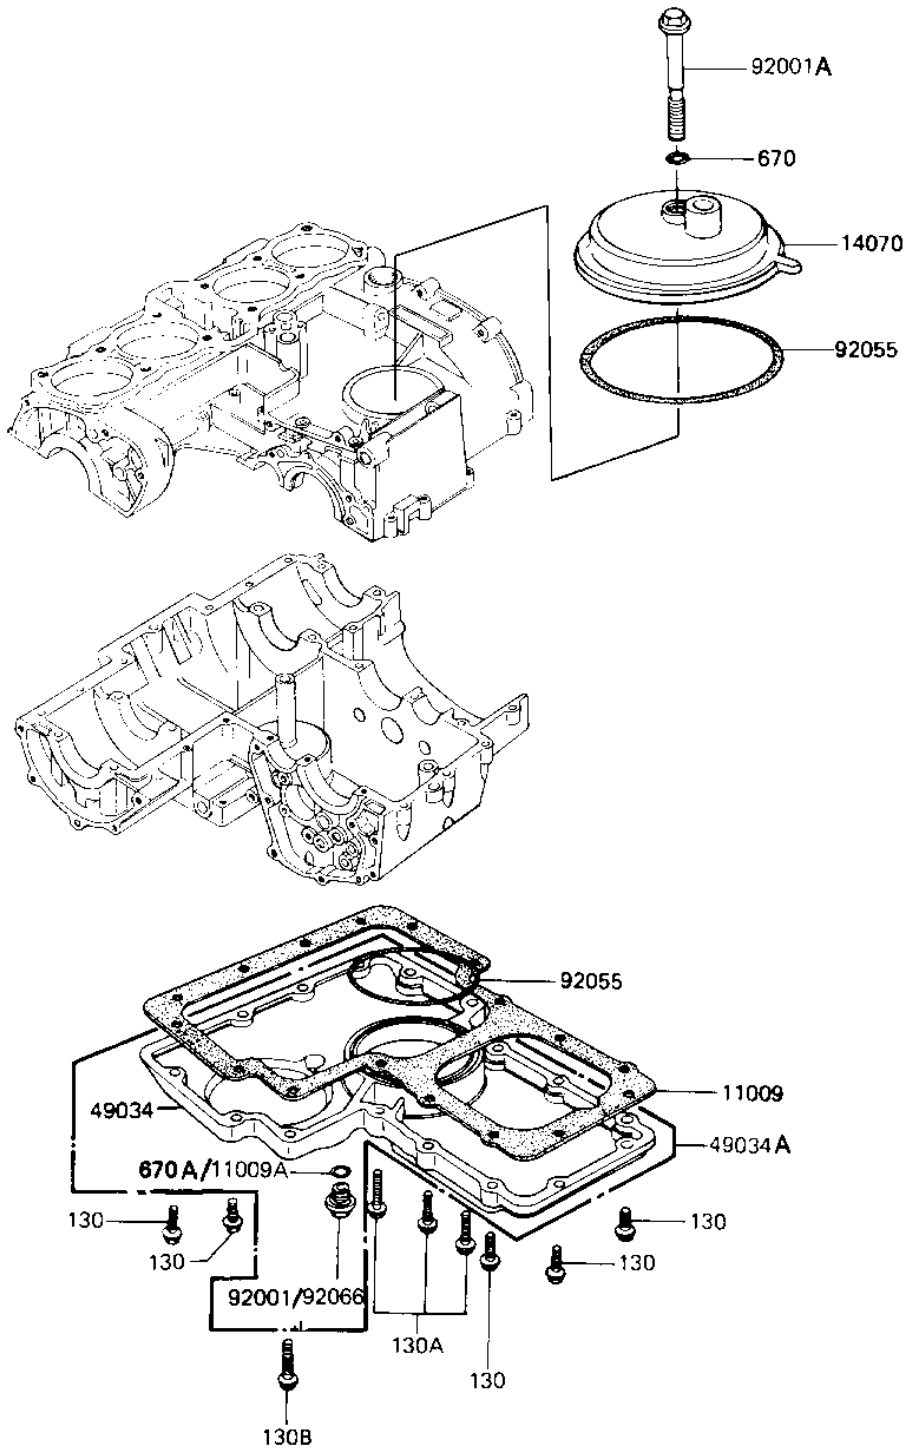

# 1982 Shaft PARTS DIAGRAM

BREATHER COVER/OIL PAN

E1432-0010

- 1
- 1
- 1
- 4
- 4
- 9
- 9
- 9
- 9

# 1982 Shaft PARTS LIST

## BREATHER COVER/OIL PAN

ITEM NAME	PART NUMBER	QUANTITY
GASKET,OIL PAN (Ref # 11009)	11060-1074	1
GASKET,DRIN PLUG (Ref # 11009A)	92065-097	1
BODY-BREATHER (Ref # 14070)	14070-1008	1
PAN-OIL (Ref # 49034)	49034-5020	1
PAN-OIL (Ref # 49034A)	49034-5014	1
PLUG,OIL DRAIN (Ref # 92001)	92001-1183	1
BOLT,HEX HEAD,8X72 (Ref # 92001A)	92003-107	1
"O" RING,91MM (Ref # 92055)	92055-052	2
PLUG,OIL DRAIN,12X15 (Ref # 92066)	92066-1174	1
BOLT,FLANGED,6X25 (Ref # 130)	130G0625	13
BOLT,FLANGED,6X35 (Ref # 130A)	130H0635	3
BOLT,FLANGED,6X45 (Ref # 130B)	130G0645	1
"O" RING,8MM (Ref # 670)	670B1508	1
"O" RING,22MM (Ref # 670A)	670B2022	1