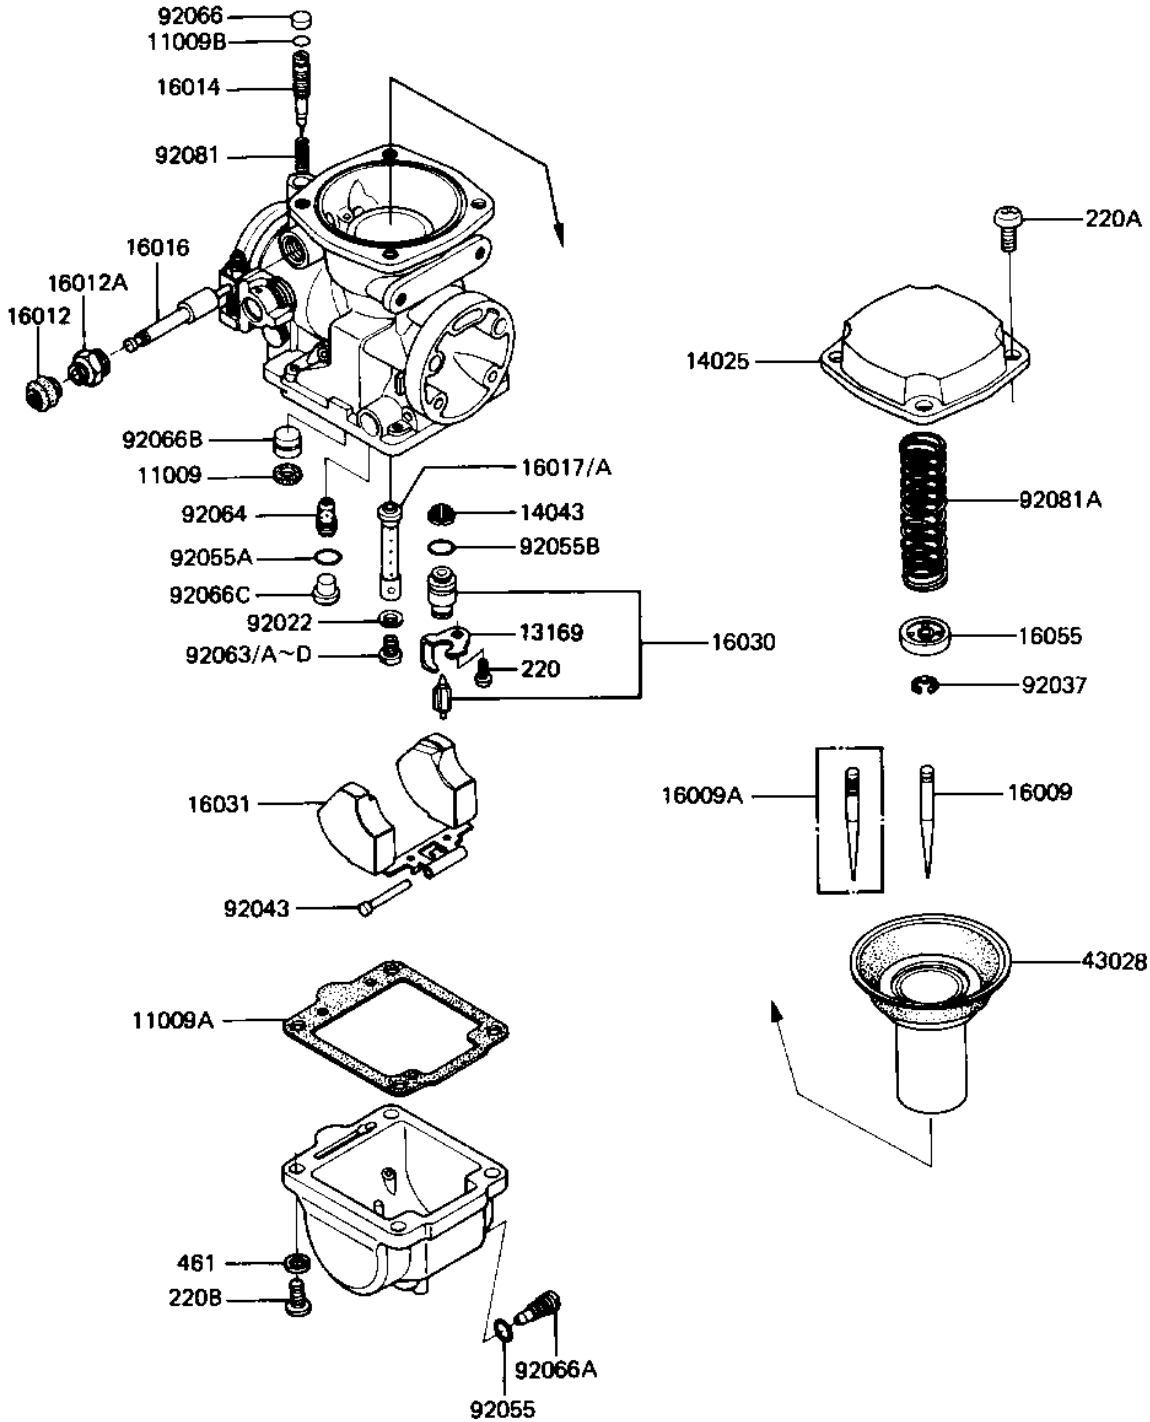

1981 Shaft PARTS DIAGRAM

CARBURETOR PARTS (KZ1100-A1/A2)

E1612-0058

1981 Shaft PARTS LIST

CARBURETOR PARTS (KZ1100-A1/A2)

ITEM NAME	PART NUMBER	QUANTITY
GASKET,CARB. PLUG (Ref # 11009)	11009-1240	4
GASKET,FLOAT CHAMBER (Ref # 11009A)	11009-1241	4
"O" RING (Ref # 11009B)	16038-022	4
PLATE (Ref # 13169)	13169-1482	4
TOP-CHAMBER,MIXING (Ref # 14025)	14025-1359	4
FILTER,FLOAT VALVE (Ref # 14043)	14043-1010	4
NEEDLE JET (Ref # 16009)	16009-1088	4
NEEDLE-JET (Canada) (Ref # 16009A)	16009-1089	4
CAP-STARTER PLUNGER (Ref # 16012)	16012-1010	4
CAP-STARTER PLUNGER (Ref # 16012A)	16012-1011	4
SCREW-PILOT AIR (Ref # 16014)	16014-1014	4
PLUNGER (Ref # 16016)	16016-1019	4
JET-NEEDLE (Ref # 16017)	16017-1086	4
JET-NEEDLE (Canada) (Ref # 16017A)	16017-1087	4
VALVE-FLOAT (Ref # 16030)	16030-1016	4
FLOAT (Ref # 16031)	16031-1013	4
PLATE,NEEDLE (Ref # 16055)	16055-010	4
DIAPHRAGM,VALVE (Ref # 43028)	43028-1025	4
WASHER MAIN JET (Ref # 92022)	16034-001	4
CIRCLIP (Ref # 92037)	16008-014	4
PIN,FLOAT (Ref # 92043)	16032-008	4
"O" RING (Ref # 92055)	92055-044	4
"O" RING,CHECK VALVE (Ref # 92055A)	92055-1059	4
"O" RING (Ref # 92055B)	92055-1105	4
JET-MAIN,#A122.5 (Ref # 92063)	92063-1101	4
JET-MAIN,#A125 (Ref # 92063A)	92063-1102	4
JET-MAIN,#A120 (Ref # 92063B)	92063-1106	4
JET-MAIN,#117.5 (Ref # 92063C)	92063-1107	4
MAIN JET,A115 (Ref # 92063D)	92063-1109	4

1981 Shaft PARTS LIST

CARBURETOR PARTS (KZ1100-A1/A2)

ITEM NAME	PART NUMBER	QUANTITY
JET-PILOT,#A37.5 (Ref # 92064)	92064-1036	4
PLUG,PILOT SCREW (Ref # 92066)	92066-1051	4
SCREW,DRAIN (Ref # 92066A)	92066-1064	4
PLUG,CARBURETOR (Ref # 92066B)	92066-1086	4
PLUG,PILOT JET (Ref # 92066C)	92066-1087	4
SPRING,PILOT SCREW (Ref # 92081)	16022-016	4
SPRING,DPHRGM VALVE (Ref # 92081A)	92081-1363	4
SCREW PAN HEAD 4X6 (Ref # 220)	220B0406	4
SCREW PAN HEAD 5X10 (Ref # 220A)	220B0510	14
SCREW-PAN-CROS (Ref # 220B)	220B0514	16
WASHER SPRING 5MM (Ref # 461)	461F0500	16