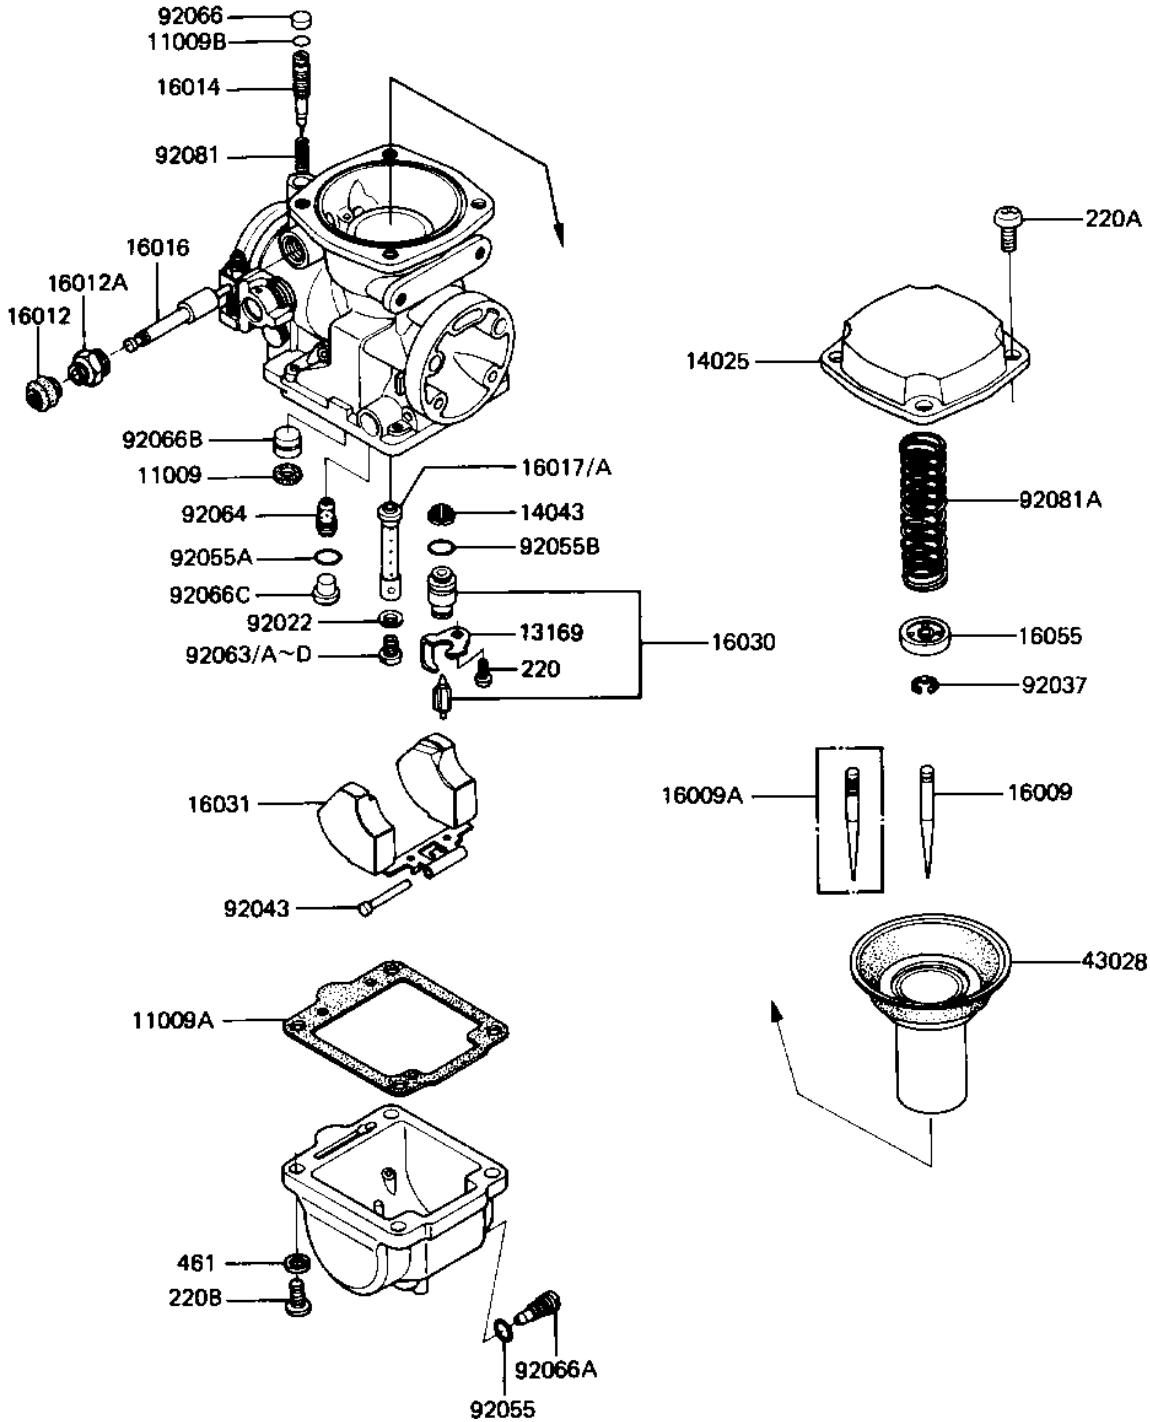

# 1981 Shaft PARTS DIAGRAM

CARBURETOR PARTS (KZ1100-A1/A2)

E1612-0058

## CARBURETOR PARTS (KZ1100-A1/A2)

ITEM NAME	PART NUMBER	QUANTITY
GASKET,CARB. PLUG (Ref # 11009)	11009-1240	4
GASKET,FLOAT CHAMBER (Ref # 11009A)	11009-1241	4
"O" RING (Ref # 11009B)	16038-022	4
PLATE (Ref # 13169)	13169-1482	4
TOP-CHAMBER,MIXING (Ref # 14025)	14025-1359	4
FILTER,FLOAT VALVE (Ref # 14043)	14043-1010	4
NEEDLE JET (Ref # 16009)	16009-1088	4
NEEDLE-JET (Canada) (Ref # 16009A)	16009-1089	4
CAP-STARTER PLUNGER (Ref # 16012)	16012-1010	4
CAP-STARTER PLUNGER (Ref # 16012A)	16012-1011	4
SCREW-PILOT AIR (Ref # 16014)	16014-1014	4
PLUNGER (Ref # 16016)	16016-1019	4
JET-NEEDLE (Ref # 16017)	16017-1086	4
JET-NEEDLE (Canada) (Ref # 16017A)	16017-1087	4
VALVE-FLOAT (Ref # 16030)	16030-1016	4
FLOAT (Ref # 16031)	16031-1013	4
PLATE,NEEDLE (Ref # 16055)	16055-010	4
DIAPHRAGM,VALVE (Ref # 43028)	43028-1025	4
WASHER MAIN JET (Ref # 92022)	16034-001	4
CIRCLIP (Ref # 92037)	16008-014	4
PIN,FLOAT (Ref # 92043)	16032-008	4
"O" RING (Ref # 92055)	92055-044	4
"O" RING,CHECK VALVE (Ref # 92055A)	92055-1059	4
"O" RING (Ref # 92055B)	92055-1105	4
JET-MAIN,#A122.5 (Ref # 92063)	92063-1101	4
JET-MAIN,#A125 (Ref # 92063A)	92063-1102	4
JET-MAIN,#A120 (Ref # 92063B)	92063-1106	4
JET-MAIN,#117.5 (Ref # 92063C)	92063-1107	4
MAIN JET,A115 (Ref # 92063D)	92063-1109	4

# 1981 Shaft PARTS LIST

## CARBURETOR PARTS (KZ1100-A1/A2)

ITEM NAME	PART NUMBER	QUANTITY
JET-PILOT,#A37.5 (Ref # 92064)	92064-1036	4
PLUG,PILOT SCREW (Ref # 92066)	92066-1051	4
SCREW,DRAIN (Ref # 92066A)	92066-1064	4
PLUG,CARBURETOR (Ref # 92066B)	92066-1086	4
PLUG,PILOT JET (Ref # 92066C)	92066-1087	4
SPRING,PILOT SCREW (Ref # 92081)	16022-016	4
SPRING,DPHRGM VALVE (Ref # 92081A)	92081-1363	4
SCREW PAN HEAD 4X6 (Ref # 220)	220B0406	4
SCREW PAN HEAD 5X10 (Ref # 220A)	220B0510	14
SCREW-PAN-CROS (Ref # 220B)	220B0514	16
WASHER SPRING 5MM (Ref # 461)	461F0500	16