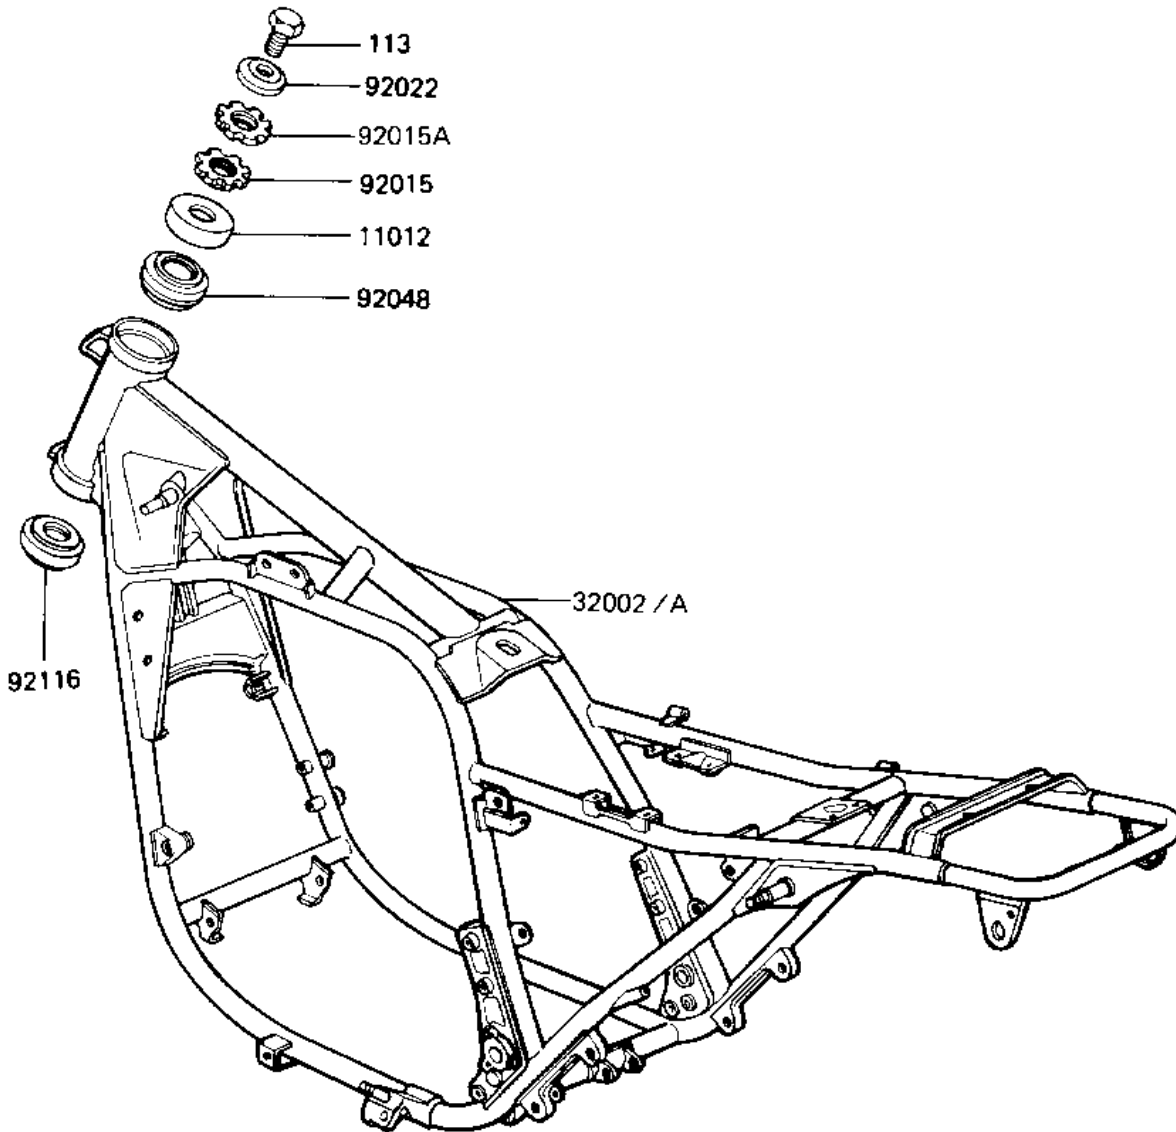

1981 Shaft PARTS DIAGRAM

FRAME

F2120-0162

1981 Shaft PARTS LIST

FRAME

ITEM NAME	PART NUMBER	QUANTITY
CAP,STEERING STEM (Ref # 11012)	46098-017	1
FRAME-COMP (Ref # 32002)	32002-1376	1
NUT (Ref # 92015)	92015-1128	1
NUT (Ref # 92015A)	92015-1129	1
WASHER (Ref # 92022)	92022-1229	1
BEARING,STEERING STEM (Ref # 92048)	92047-017	1
BRG,ROLLER,HR320/28XJ (Ref # 92116)	92116-1009	1
BOLT-SMALL-FINE (Ref # 113)	113G1425	1