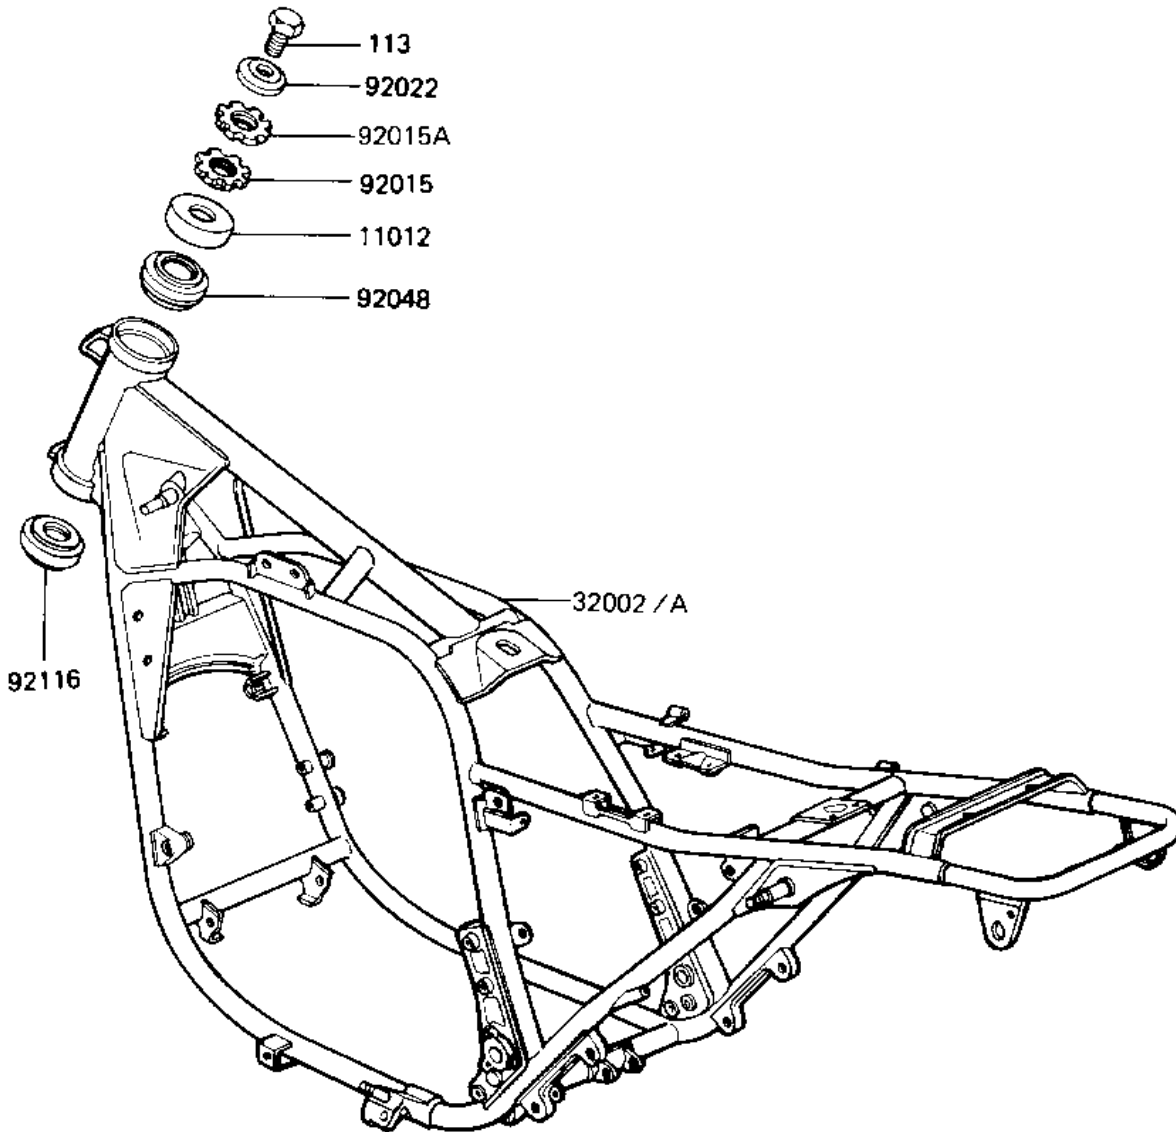

1982 Shaft PARTS DIAGRAM

FRAME

F2120-0162

1982 Shaft PARTS LIST

FRAME

ITEM NAME	PART NUMBER	QUANTITY
CAP,STEERING STEM (Ref # 11012)	46098-017	1
FRAME-COMP (Ref # 32002)	32002-1376	1
NUT (Ref # 92015)	92015-1128	1
NUT (Ref # 92015A)	92015-1129	1
WASHER (Ref # 92022)	92022-1229	1
BEARING,STEERING STEM (Ref # 92048)	92047-017	1
BRG,ROLLER,HR320/28XJ (Ref # 92116)	92116-1009	1
BOLT-SMALL-FINE (Ref # 113)	113G1425	1