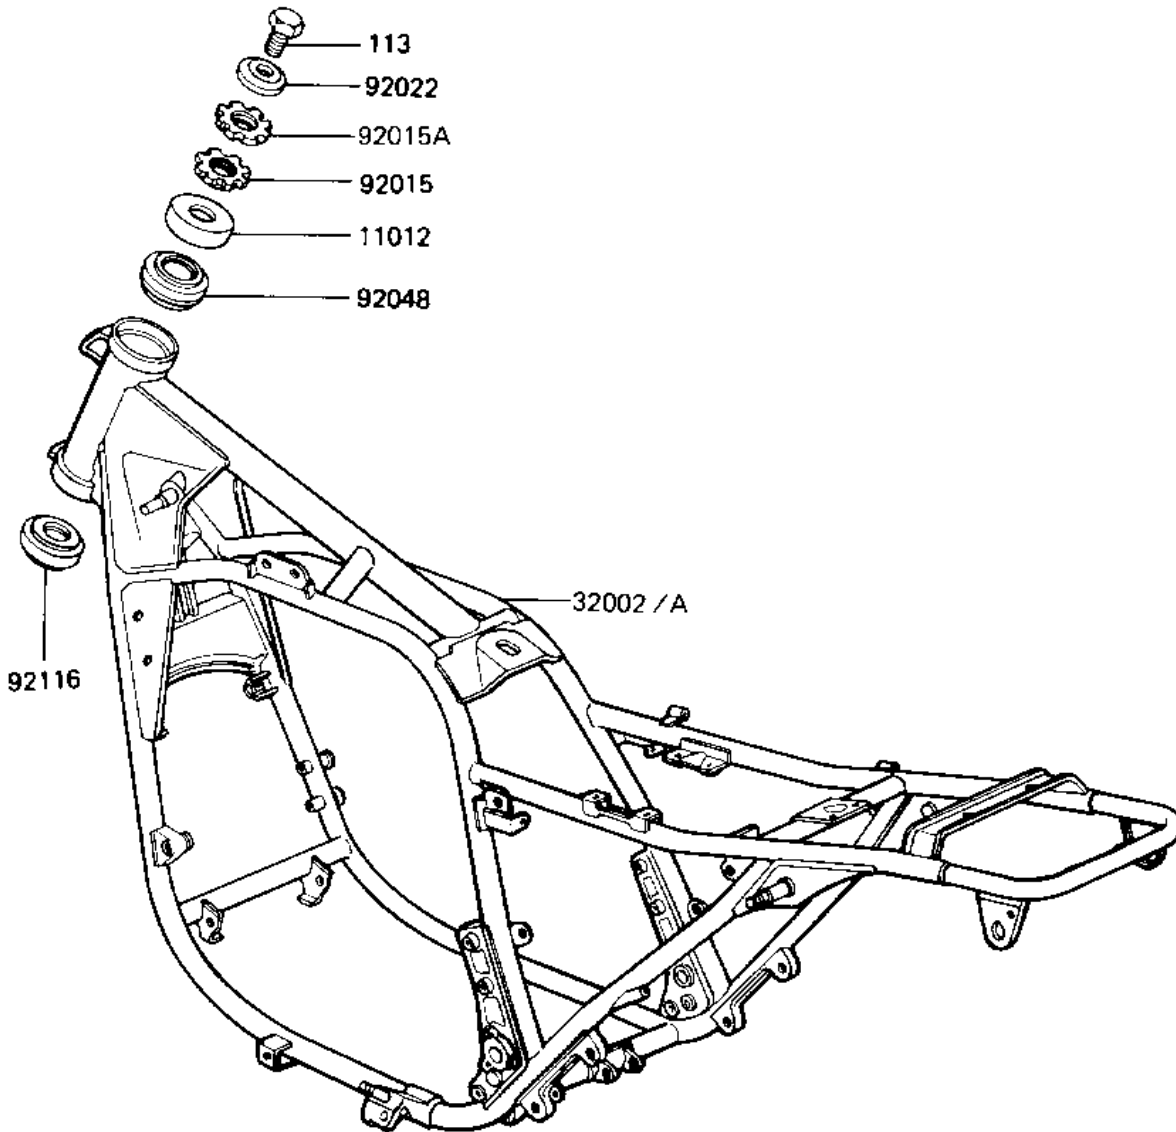

# 1983 Shaft PARTS DIAGRAM

FRAME

F2120-0162

# 1983 Shaft PARTS LIST

## FRAME

ITEM NAME	PART NUMBER	QUANTITY
CAP,STEERING STEM (Ref # 11012)	46098-017	1
FRAME-COMP,US (Ref # 32002A)	32002-1514	1
NUT (Ref # 92015)	92015-1128	1
NUT (Ref # 92015A)	92015-1129	1
WASHER (Ref # 92022)	92022-1229	1
BEARING,STEERING STEM (Ref # 92048)	92047-017	1
BRG,ROLLER,HR320/28XJ (Ref # 92116)	92116-1009	1
BOLT-SMALL-FINE (Ref # 113)	113G1425	1