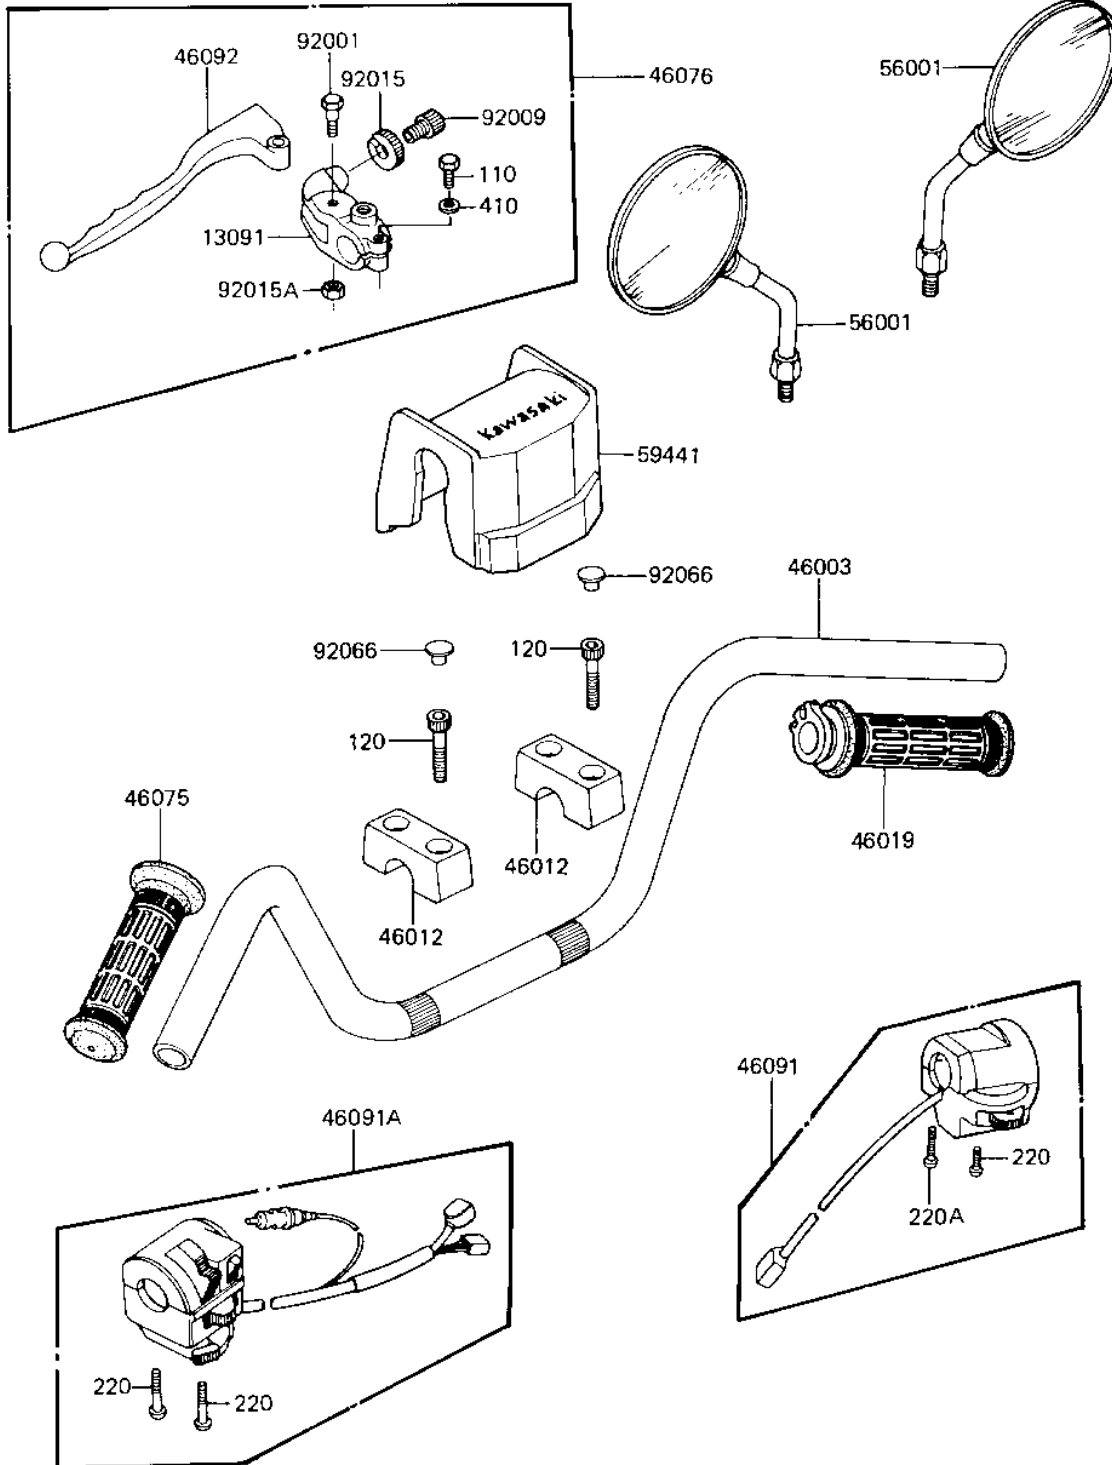

# 1983 Shaft PARTS DIAGRAM

HANDLEBAR (KZ1100-A3)

F2310-0203

# 1983 Shaft PARTS LIST

HANDLEBAR (KZ1100-A3)

ITEM NAME	PART NUMBER	QUANTITY
HOLDER,CLUTCH LEVER (Ref # 13091)	13091-1046	1
HANDLEBAR (Ref # 46003)	46003-1076	1
HOLDER-HANDLE (Ref # 46012)	46012-1027	2
GRIP-ASSY,THROTTLE (Ref # 46019)	46019-1015	1
GRIP,LH (Ref # 46075)	46075-1022	1
LEVER-ASSY-GRIP,CLTCH (Ref # 46076)	46076-1019	1
HOUSING-ASSY-CNTRL,RH (Ref # 46091)	46091-1155	1
HOUSING-ASSY-CNTRL,LH (Ref # 46091A)	46091-1183	1
LEVER,CLUTCH (Ref # 46092)	46092-1005	1
MIRROR-ASSY (Ref # 56001)	56001-1346	2
COVER-HANDLE (Ref # 59441)	59441-1010	1
BOLT,CLUTCH LEVER FIT (Ref # 92001)	92001-1075	1
SCREW CABLE ADJUST (Ref # 92009)	46055-003	1
NUT-LOCK (Ref # 92015)	46056-005	1
NUT (Ref # 92015A)	92019-008	1
PLUG,HANDLE HOLDER (Ref # 92066)	92066-1216	4
BOLT, HEX HEAD 6X22 (Ref # 110)	110N0622	1
BOLT-SOCKET,8X30,BLAC (Ref # 120)	120S0830	4
UNAVAILABLE IN PRICE BOOK (Ref # 220)	220B053SA	3
SCREW-PAN-CROS (Ref # 220A)	220B0540	1
WASHER PLAIN 6MM (Ref # 410)	410B0600	1