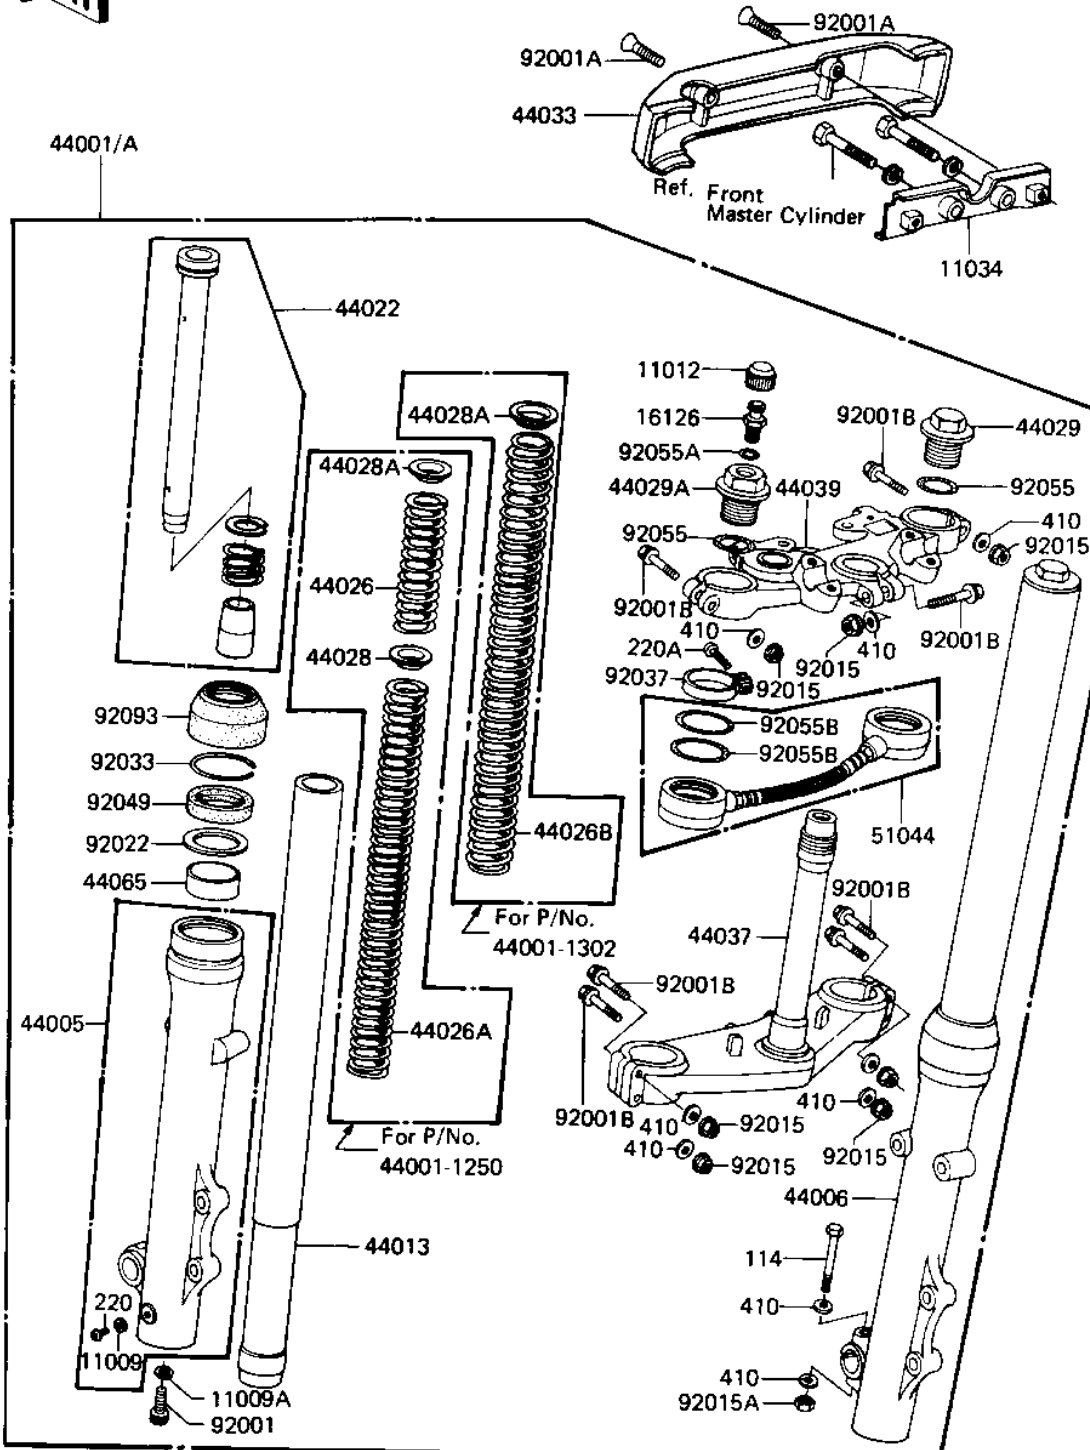

1981 Shaft PARTS DIAGRAM

FRONT FORK (KZ1100-A1/A2)

F2340-0065

1981 Shaft PARTS LIST

FRONT FORK (KZ1100-A1/A2)

ITEM NAME	PART NUMBER	QUANTITY
GASKET FORK DRAIN PLG (Ref # 11009)	44045-002	2
GASKET,FORK CYLINDER (Ref # 11009A)	44045-057	2
CAP,AIR VALVE (Ref # 11012)	11012-1241	1
BRACKET,FORK COVER (Ref # 11034)	11034-1842	1
VALVE AIR (Ref # 16126)	16126-1052	1
FORK-FRONT (Ref # 44001)	44001-1302	1
FORK-FRONT (Ref # 44001A)	44001-1302	1
TUBE,LH,FORK OUTER (Ref # 44005)	44005-1067	1
TUBE,RH,FORK OUTER (Ref # 44006)	44006-1067	1
PIPE-FORK INNER (Ref # 44013)	44013-1064	2
CYLINDER-FORK (Ref # 44022)	44022-1045	2
SPRING-FR FORK,UPP (Ref # 44026)	44026-1082	2
SPRING-FRONT FORK (Ref # 44026A)	44026-1113	2
SPRING-FRONT FORK (Ref # 44026B)	44026-1114	2
GUIDE-FORK SPRING (Ref # 44028)	44028-029	2
GUIDE,FORK SPRING (Ref # 44028A)	44028-1004	2
CAP,FORK TOP (Ref # 44029)	44029-1015	1
SEAT-FORK SPRING (Ref # 44029A)	44029-1026	1
COVER,FORK (Ref # 44033)	44033-1054	1
HOLDER-FORK UNDER (Ref # 44037)	44037-1074	1
HOLDER-FORK UPPER (Ref # 44039)	44039-1046	1
BUSHING-FRONT FORK,OU (Ref # 44065)	44065-1091	2
TUBE ASSY,AIR FORK (Ref # 51044)	51044-1008	1
BOLT-FORK CYLINDER (Ref # 92001)	44041-040	2
SCREW-CSK-RD-CROS (Ref # 92001A)	222C0518	2
BOLT,FLANGED,8X57 (Ref # 92001B)	92001-1358	7
NUT-8MM (Ref # 92015)	92015-1022	7
NUT,LOCK,8MM (Ref # 92015A)	92015-1124	1
WASHER,FORK OUT PIPE (Ref # 92022)	92022-1262	2

1981 Shaft PARTS LIST

FRONT FORK (KZ1100-A1/A2)

ITEM NAME	PART NUMBER	QUANTITY
SNAP RING,FORK OUTER (Ref # 92033)	92033-1047	2
CLAMP,FRONT FORK (Ref # 92037)	92037-1277	2
SEAL-OIL,FORK OUTER T (Ref # 92049)	92049-1295	2
"0" RING,FORK TOP (Ref # 92055)	92055-1051	2
"0" RING,AIR VALVE (Ref # 92055A)	92055-1094	1
RING-O,ROD (Ref # 92055B)	92055-1369	4
SEAL (Ref # 92093)	92093-1051	2
BOLT,HEX HEAD,8X55 (Ref # 114)	114G0855	1
SCREW PAN HEAD 4X8 (Ref # 220)	220B0408	2
SCREW-PAN-CROS (Ref # 220A)	220B0414	2
WASHER PLAIN 8MM (Ref # 410)	410B0800	9