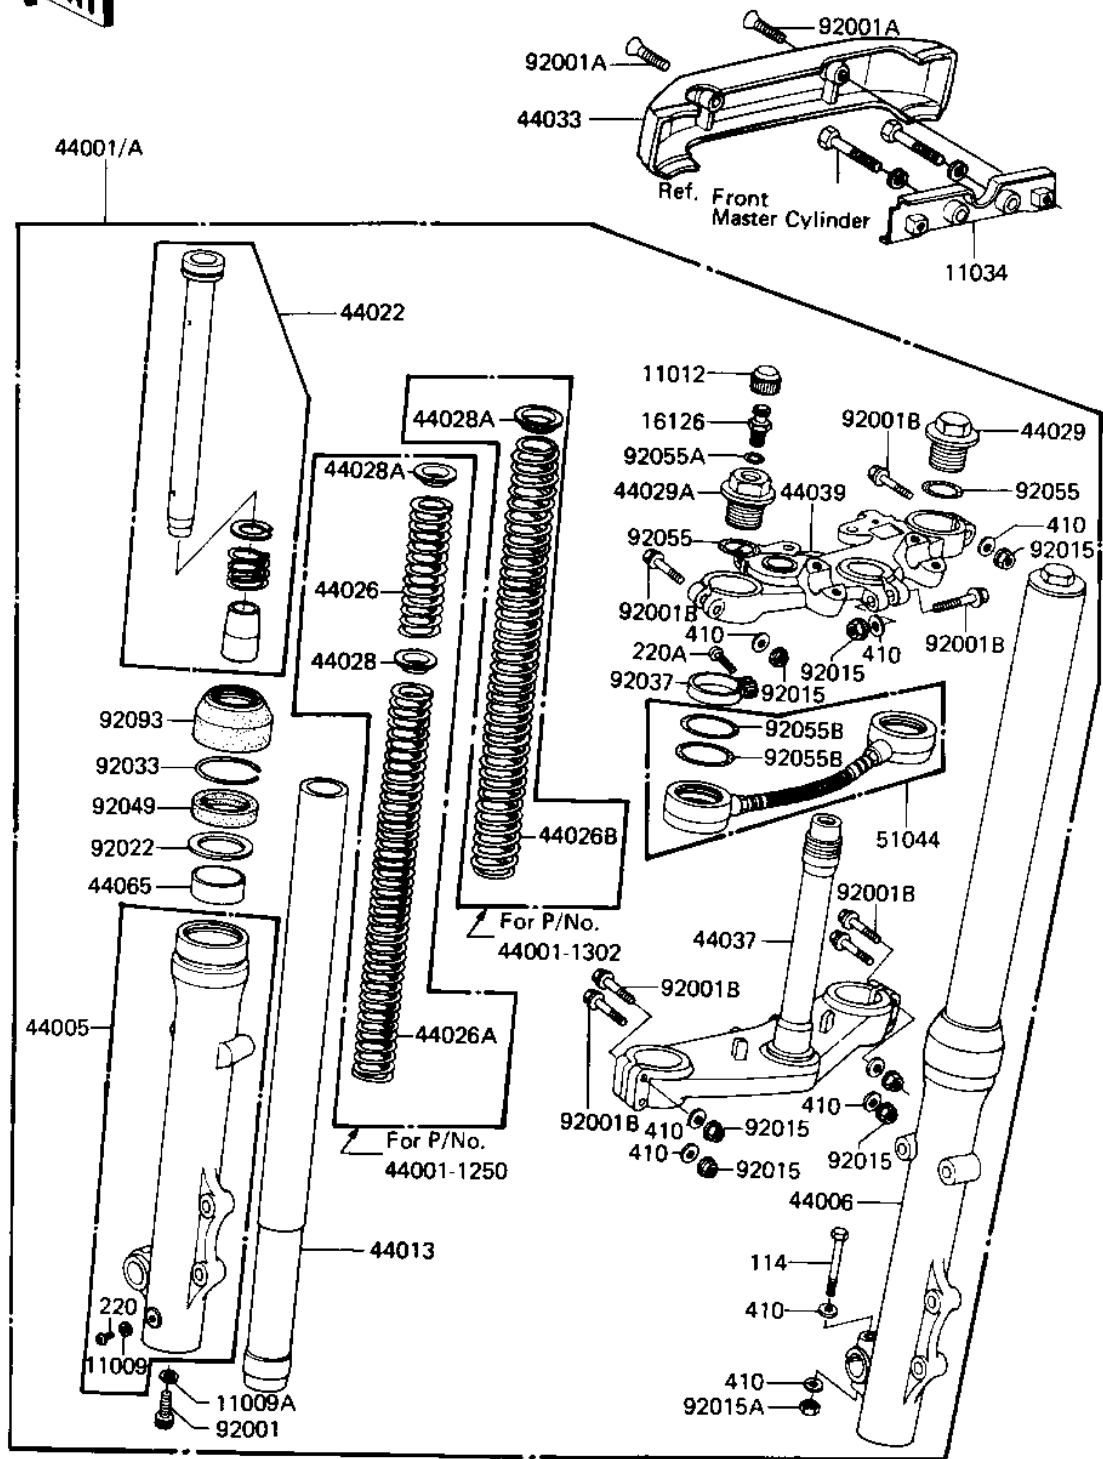

1982 Shaft PARTS DIAGRAM

FRONT FORK (KZ1100-A1/A2)

F2340-0065

1982 Shaft PARTS LIST

FRONT FORK (KZ1100-A1/A2)

ITEM NAME	PART NUMBER	QUANTITY
GASKET FORK DRAIN PLG (Ref # 11009)	44045-002	2
GASKET,FORK CYLINDER (Ref # 11009A)	44045-057	2
CAP,AIR VALVE (Ref # 11012)	11012-1241	1
BRACKET,FORK COVER (Ref # 11034)	11034-1842	1
VALVE AIR (Ref # 16126)	16126-1052	1
FORK-FRONT (Ref # 44001A)	44001-1302	1
TUBE,LH,FORK OUTER (Ref # 44005)	44005-1067	1
TUBE,RH,FORK OUTER (Ref # 44006)	44006-1067	1
PIPE-FORK INNER (Ref # 44013)	44013-1064	2
CYLINDER-FORK (Ref # 44022)	44022-1045	2
GUIDE-FORK SPRING (Ref # 44028)	44028-029	2
GUIDE,FORK SPRING (Ref # 44028A)	44028-1004	2
CAP,FORK TOP (Ref # 44029)	44029-1015	1
SEAT-FORK SPRING (Ref # 44029A)	44029-1026	1
COVER,FORK (Ref # 44033)	44033-1054	1
HOLDER-FORK UNDER (Ref # 44037)	44037-1074	1
HOLDER-FORK UPPER (Ref # 44039)	44039-1046	1
BUSHING-FRONT FORK,OU (Ref # 44065)	44065-1091	2
TUBE ASSY,AIR FORK (Ref # 51044)	51044-1008	1
BOLT-FORK CYLINDER (Ref # 92001)	44041-040	2
SCREW-CSK-RD-CROS (Ref # 92001A)	222C0518	2
BOLT,FLANGED,8X57 (Ref # 92001B)	92001-1358	7
NUT-8MM (Ref # 92015)	92015-1022	7
NUT,LOCK,8MM (Ref # 92015A)	92015-1124	1
WASHER,FORK OUT PIPE (Ref # 92022)	92022-1262	2
SNAP RING,FORK OUTER (Ref # 92033)	92033-1047	2
CLAMP,FRONT FORK (Ref # 92037)	92037-1277	2
SEAL-OIL,FORK OUTER T (Ref # 92049)	92049-1295	2
"0" RING,FORK TOP (Ref # 92055)	92055-1051	2

1982 Shaft PARTS LIST

FRONT FORK (KZ1100-A1/A2)

ITEM NAME	PART NUMBER	QUANTITY
"O" RING,AIR VALVE (Ref # 92055A)	92055-1094	1
RING-O,ROD (Ref # 92055B)	92055-1369	4
SEAL (Ref # 92093)	92093-1051	2
BOLT,HEX HEAD,8X55 (Ref # 114)	114G0855	1
SCREW PAN HEAD 4X8 (Ref # 220)	220B0408	2
SCREW-PAN-CROS (Ref # 220A)	220B0414	2
WASHER PLAIN 8MM (Ref # 410)	410B0800	9