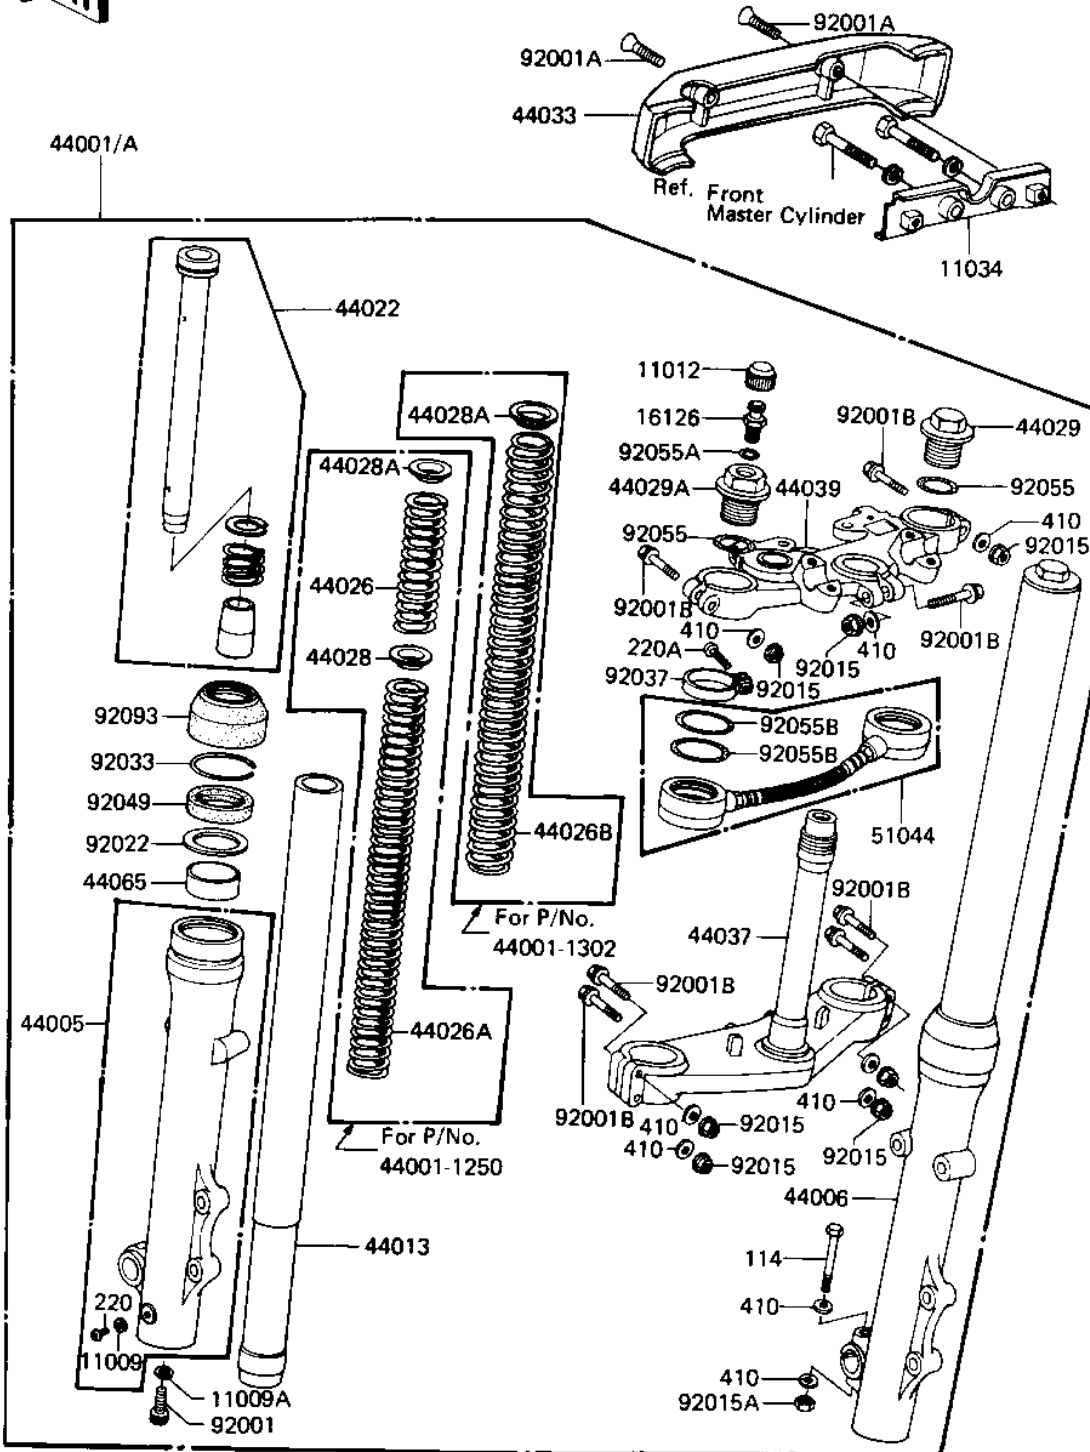

1983 Shaft PARTS DIAGRAM

FRONT FORK (KZ1100-A1/A2)

F2340-0065

1983 Shaft PARTS LIST

FRONT FORK (KZ1100-A1/A2)

ITEM NAME	PART NUMBER	QUANTITY
GASKET FORK DRAIN PLG (Ref # 11009)	44045-002	2
GASKET,FORK CYLINDER (Ref # 11009A)	44045-057	2
CAP,AIR VALVE (Ref # 11012)	11012-1241	1
BRACKET,FORK COVER (Ref # 11034)	11034-1842	1
VALVE AIR (Ref # 16126)	16126-1052	1
FORK-FRONT (Ref # 44001)	44001-1302	1
FORK-FRONT (Ref # 44001A)	44001-1302	1
TUBE,LH,FORK OUTER (Ref # 44005)	44005-1067	1
TUBE,RH,FORK OUTER (Ref # 44006)	44006-1067	1
PIPE-FORK INNER (Ref # 44013)	44013-1064	2
CYLINDER-FORK (Ref # 44022)	44022-1045	2
SPRING-FR FORK,UPP (Ref # 44026)	44026-1082	2
SPRING-FRONT FORK (Ref # 44026A)	44026-1113	2
SPRING-FRONT FORK (Ref # 44026B)	44026-1114	2
GUIDE-FORK SPRING (Ref # 44028)	44028-029	2
GUIDE,FORK SPRING (Ref # 44028A)	44028-1004	2
CAP,FORK TOP (Ref # 44029)	44029-1015	1
SEAT-FORK SPRING (Ref # 44029A)	44029-1026	1
COVER,FORK (Ref # 44033)	44033-1054	1
HOLDER-FORK UNDER (Ref # 44037)	44037-1074	1
HOLDER-FORK UPPER (Ref # 44039)	44039-1046	1
BUSHING-FRONT FORK,OU (Ref # 44065)	44065-1091	2
TUBE ASSY,AIR FORK (Ref # 51044)	51044-1008	1
BOLT-FORK CYLINDER (Ref # 92001)	44041-040	2
SCREW-CSK-RD-CROS (Ref # 92001A)	222C0518	2
BOLT,FLANGED,8X57 (Ref # 92001B)	92001-1358	7
NUT-8MM (Ref # 92015)	92015-1022	7
NUT,LOCK,8MM (Ref # 92015A)	92015-1124	1
WASHER,FORK OUT PIPE (Ref # 92022)	92022-1262	2

1983 Shaft PARTS LIST

FRONT FORK (KZ1100-A1/A2)

ITEM NAME	PART NUMBER	QUANTITY
SNAP RING,FORK OUTER (Ref # 92033)	92033-1047	2
CLAMP,FRONT FORK (Ref # 92037)	92037-1277	2
SEAL-OIL,FORK OUTER T (Ref # 92049)	92049-1295	2
"0" RING,FORK TOP (Ref # 92055)	92055-1051	2
"0" RING,AIR VALVE (Ref # 92055A)	92055-1094	1
RING-O,ROD (Ref # 92055B)	92055-1369	4
SEAL (Ref # 92093)	92093-1051	2
BOLT,HEX HEAD,8X55 (Ref # 114)	114G0855	1
SCREW PAN HEAD 4X8 (Ref # 220)	220B0408	2
SCREW-PAN-CROS (Ref # 220A)	220B0414	2
WASHER PLAIN 8MM (Ref # 410)	410B0800	9