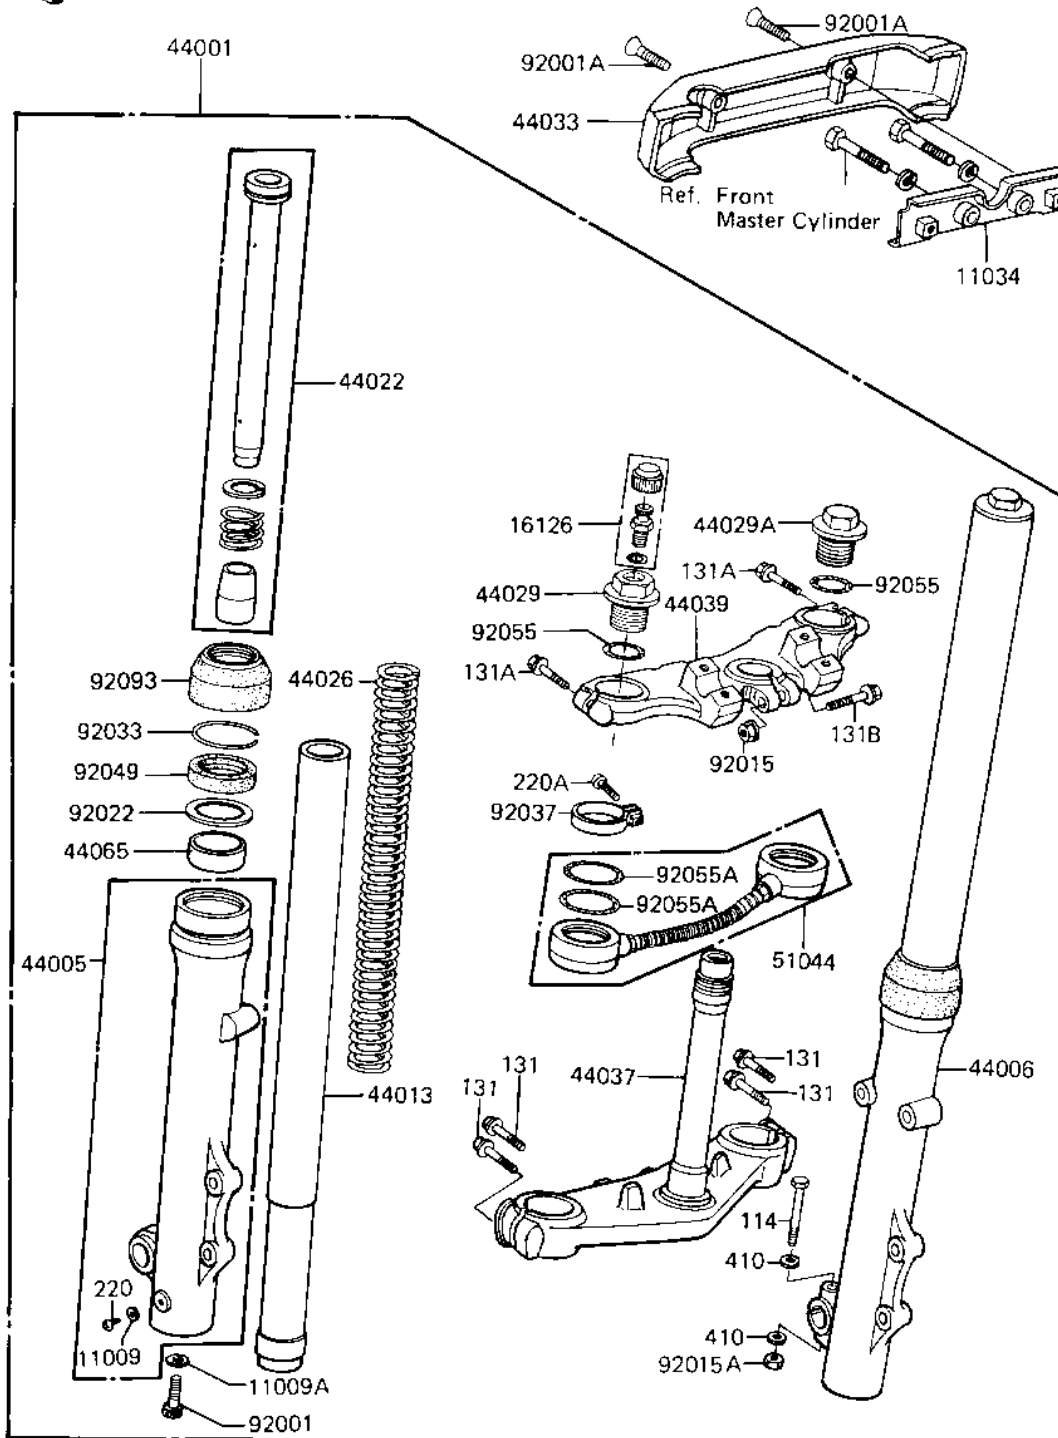

1983 Shaft PARTS DIAGRAM

FRONT FORK (KZ1100-A3)

F2340-0148

1983 Shaft PARTS LIST

FRONT FORK (KZ1100-A3)

ITEM NAME	PART NUMBER	QUANTITY
GASKET FORK DRAIN PLG (Ref # 11009)	44045-002	2
GASKET,FORK CYLINDER (Ref # 11009A)	44045-057	2
BRACKET,FORK COVER (Ref # 11034)	11034-1842	1
VALVE AIR (Ref # 16126)	16126-1052	1
FORK-FRONT (Ref # 44001)	44001-1387	1
TUBE,LH,FORK OUTER (Ref # 44005)	44005-1067	1
TUBE,RH,FORK OUTER (Ref # 44006)	44006-1067	1
PIPE-FORK INNER (Ref # 44013)	44013-1111	2
CYLINDER-FORK (Ref # 44022)	44022-1045	2
SPRING-FRONT FORK (Ref # 44026)	44026-1189	2
SEAT-FORK SPRING,LH (Ref # 44029)	44029-1044	1
SEAT-FORK SPRING,RH (Ref # 44029A)	44029-1045	1
COVER,FORK (Ref # 44033)	44033-1054	1
HOLDER-FORK UNDER (Ref # 44037)	44037-1109	1
HOLDER-FORK UPPER (Ref # 44039)	44039-1069	1
BUSHING-FRONT FORK,OU (Ref # 44065)	44065-1091	2
TUBE-ASSY,AIR,FORK (Ref # 51044)	51044-1024	1
BOLT-FORK CYLINDER (Ref # 92001)	44041-040	2
SCREW-CSK-RD-CROS (Ref # 92001A)	222C0518	2
NUT-8MM (Ref # 92015)	92015-1022	1
NUT,LOCK,8MM (Ref # 92015A)	92015-1124	1
WASHER,FORK OUT PIPE (Ref # 92022)	92022-1262	2
SNAP RING,FORK OUTER (Ref # 92033)	92033-1047	2
CLAMP,FRONT FORK (Ref # 92037)	92037-1277	2
SEAL-OIL,FORK OUTER T (Ref # 92049)	92049-1295	2
"0" RING,FORK TOP (Ref # 92055)	92055-1051	2
RING-O,ROD (Ref # 92055A)	92055-1369	4
SEAL (Ref # 92093)	92093-1051	2
BOLT,HEX HEAD,8X55 (Ref # 114)	114G0855	1

1983 Shaft PARTS LIST

FRONT FORK (KZ1100-A3)

ITEM NAME	PART NUMBER	QUANTITY
BOLT,8X40 (Ref # 131)	92001-1188	4
BOLT,FLANGED,8X45 (Ref # 131A)	131G0845	2
BOLT,FLANGED,8X55 (Ref # 131B)	130G0855	1
SCREW PAN HEAD 4X8 (Ref # 220)	220B0408	2
SCREW-PAN-CROS (Ref # 220A)	220B0414	2
WASHER PLAIN 8MM (Ref # 410)	410B0800	2