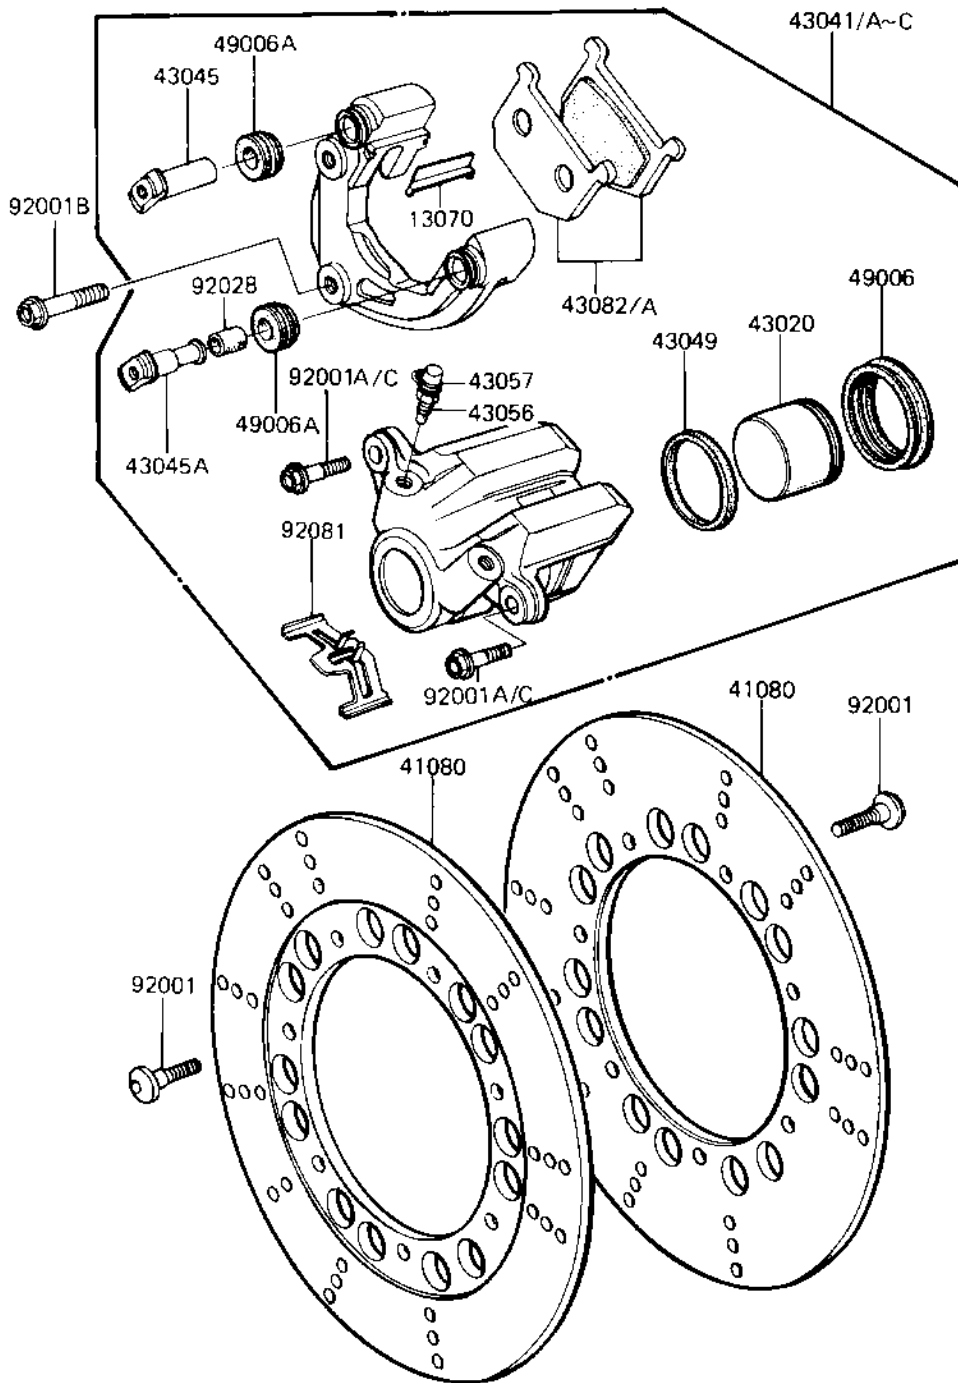

# 1981 Shaft PARTS DIAGRAM

FRONT BRAKE

F2292-0039

# 1981 Shaft PARTS LIST

## FRONT BRAKE

ITEM NAME	PART NUMBER	QUANTITY
GUIDE,PAD (Ref # 13070)	13070-1026	4
DISC,FR,SILVER (Ref # 41080)	41080-1127	2
PISTON-COMP-BRAKE (Ref # 43020)	43020-1096	2
CALIPER-ASSY,FR,LH (Ref # 43041)	43041-1048	1
CALIPER-ASSY,FR,RH (Ref # 43041A)	43041-1049	1
SHAFT,CALIPER (Ref # 43045)	43045-1007	2
SHAFT,CALIPER (Ref # 43045A)	43045-1008	2
RING,PISTON SEAL (Ref # 43049)	43049-002	2
BREEDER (Ref # 43056)	43056-003	2
CAP,BREEDER (Ref # 43057)	43057-003	2
PAD-ASSY,FR (Ref # 43082)	43082-1021	2
DUST SEAL,PISTON (Ref # 49006)	49006-1043	2
DUST SEAL (Ref # 49006A)	49006-1044	4
BOLT,SOCKET,8X30 (Ref # 92001)	92001-1951	14
BOLT,FLANGED,8X25,BLA (Ref # 92001A)	92001-1510	4
BOLT,FLANGED,10X41 (Ref # 92001B)	92001-1355	4
BUSHING,SHAFT CALIPER (Ref # 92028)	92028-1090	2
SPRING,PAD (Ref # 92081)	92081-1229	2