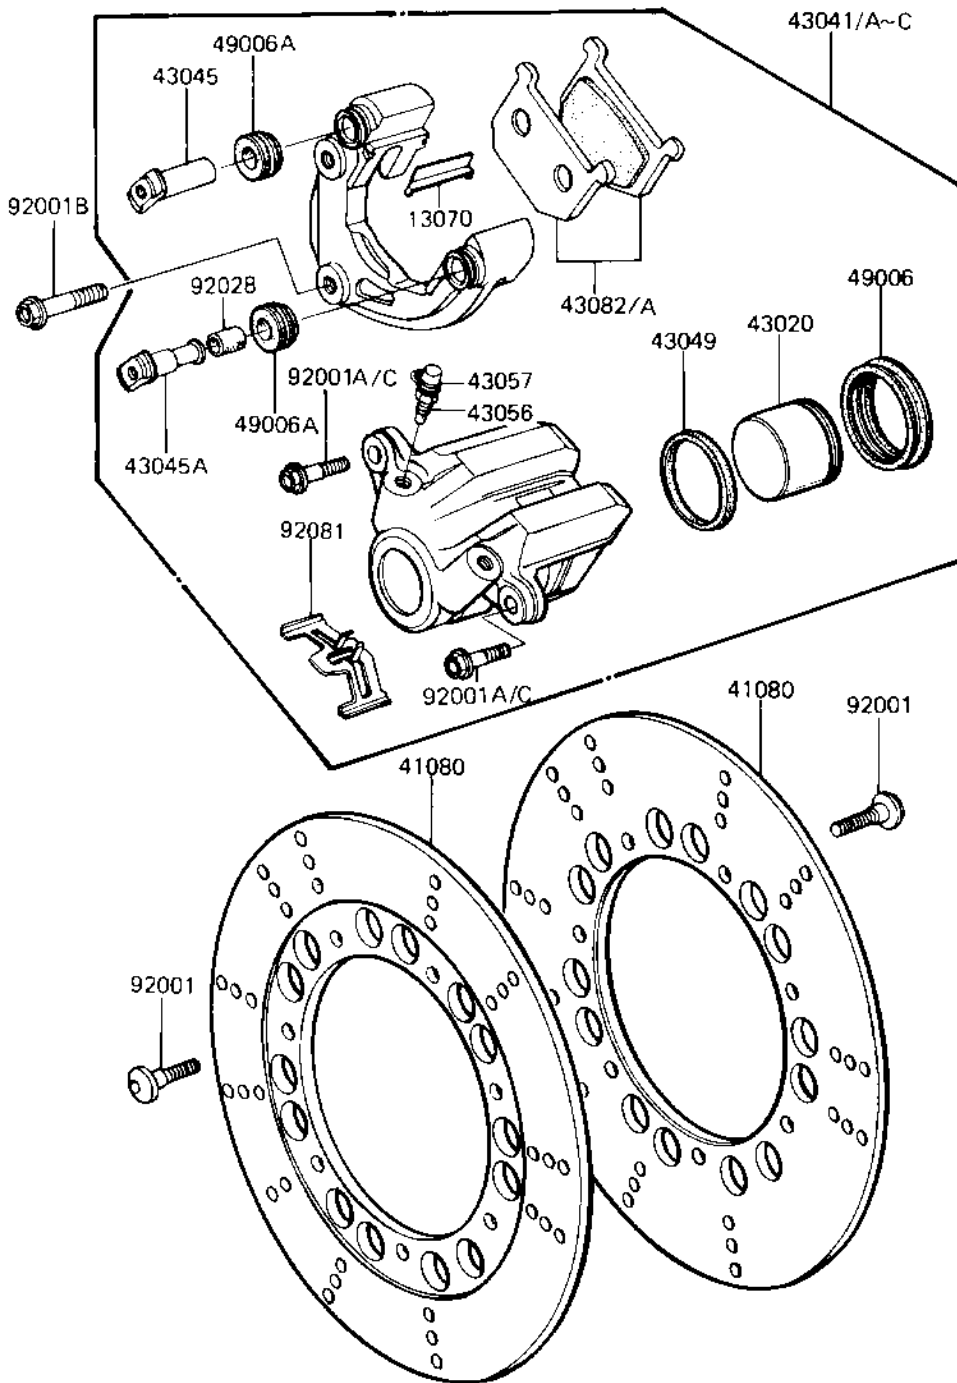

1981 Shaft PARTS DIAGRAM

FRONT BRAKE

F2292-0039

1981 Shaft PARTS LIST

FRONT BRAKE

ITEM NAME	PART NUMBER	QUANTITY
GUIDE,PAD (Ref # 13070)	13070-1026	4
DISC,FR,SILVER (Ref # 41080)	41080-1127	2
PISTON-COMP-BRAKE (Ref # 43020)	43020-1096	2
CALIPER-ASSY,FR,LH (Ref # 43041)	43041-1048	1
CALIPER-ASSY,FR,RH (Ref # 43041A)	43041-1049	1
SHAFT,CALIPER (Ref # 43045)	43045-1007	2
SHAFT,CALIPER (Ref # 43045A)	43045-1008	2
RING,PISTON SEAL (Ref # 43049)	43049-002	2
BREEDER (Ref # 43056)	43056-003	2
CAP,BREEDER (Ref # 43057)	43057-003	2
PAD-ASSY,FR (Ref # 43082)	43082-1021	2
DUST SEAL,PISTON (Ref # 49006)	49006-1043	2
DUST SEAL (Ref # 49006A)	49006-1044	4
BOLT,SOCKET,8X30 (Ref # 92001)	92001-1951	14
BOLT,FLANGED,8X25,BLA (Ref # 92001A)	92001-1510	4
BOLT,FLANGED,10X41 (Ref # 92001B)	92001-1355	4
BUSHING,SHAFT CALIPER (Ref # 92028)	92028-1090	2
SPRING,PAD (Ref # 92081)	92081-1229	2