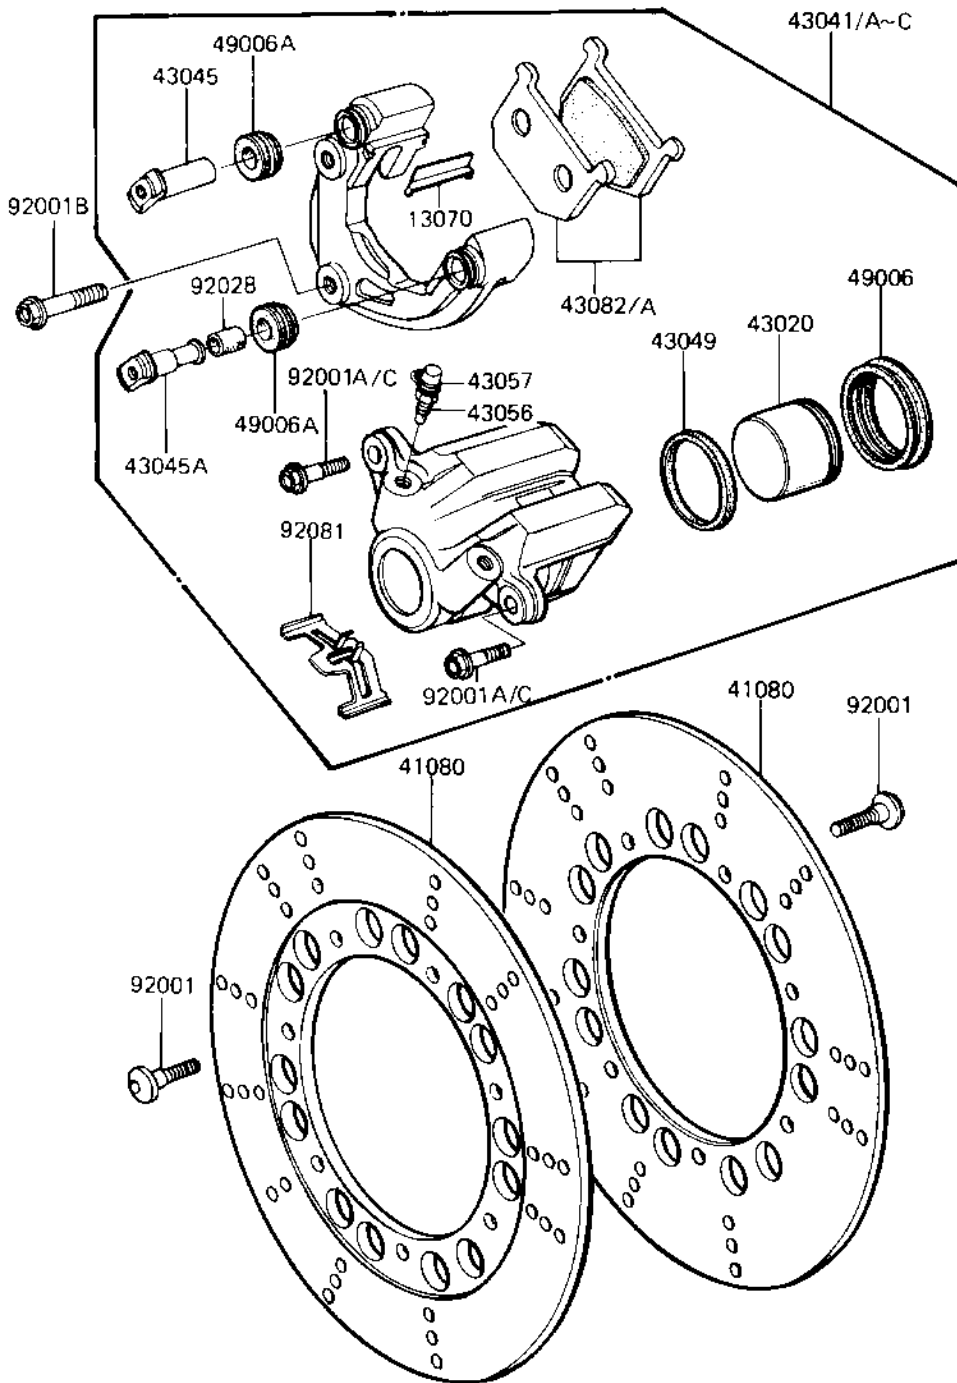

1982 Shaft PARTS DIAGRAM

FRONT BRAKE

F2292-0039

1982 Shaft PARTS LIST

FRONT BRAKE

ITEM NAME	PART NUMBER	QUANTITY
GUIDE,PAD (Ref # 13070)	13070-1026	4
DISC,FR,SILVER (Ref # 41080)	41080-1127	2
PISTON-COMP-BRAKE (Ref # 43020)	43020-1096	2
CALIPER-ASSY,FR,LH (Ref # 43041)	43041-1048	1
CALIPER-ASSY,FR,RH (Ref # 43041A)	43041-1049	1
SHAFT,CALIPER (Ref # 43045)	43045-1007	2
SHAFT,CALIPER (Ref # 43045A)	43045-1008	2
RING,PISTON SEAL (Ref # 43049)	43049-002	2
BREEDER (Ref # 43056)	43056-003	2
CAP,BREEDER (Ref # 43057)	43057-003	2
PAD-ASSY,FR (Ref # 43082)	43082-1021	2
DUST SEAL,PISTON (Ref # 49006)	49006-1043	2
DUST SEAL (Ref # 49006A)	49006-1044	4
BOLT,SOCKET,8X30 (Ref # 92001)	92001-1951	14
BOLT,FLANGED,8X25,BLA (Ref # 92001A)	92001-1510	4
BOLT,FLANGED,10X41 (Ref # 92001B)	92001-1355	4
BUSHING,SHAFT CALIPER (Ref # 92028)	92028-1090	2
SPRING,PAD (Ref # 92081)	92081-1229	2