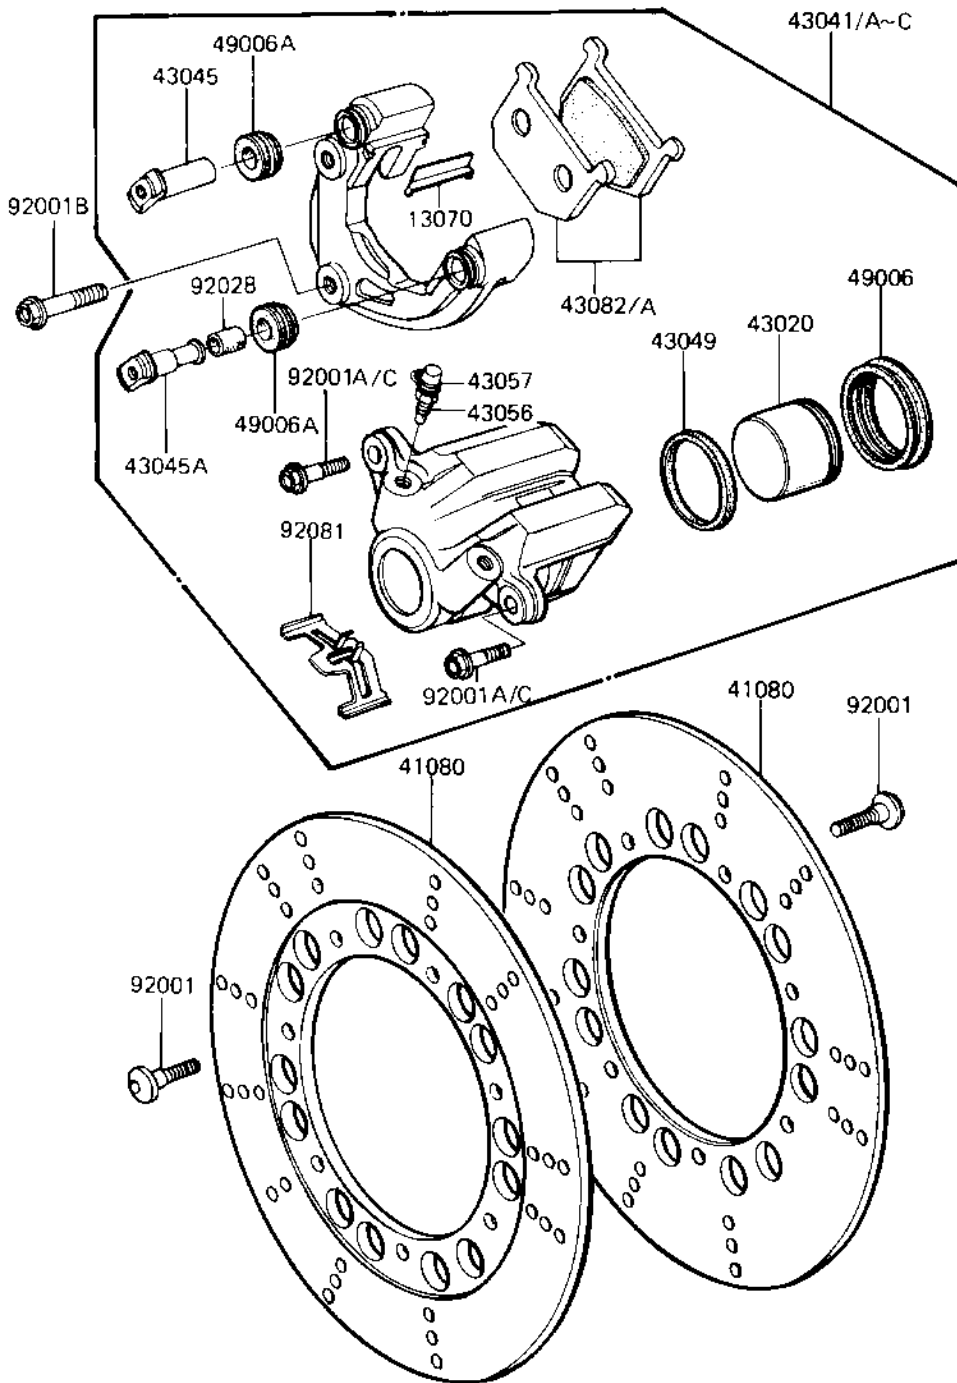

1983 Shaft PARTS DIAGRAM

FRONT BRAKE

F2292-0039

1983 Shaft PARTS LIST

FRONT BRAKE

ITEM NAME	PART NUMBER	QUANTITY
GUIDE,PAD (Ref # 13070)	13070-1026	4
DISC,FR,SILVER (Ref # 41080)	41080-1127	2
PISTON-COMP-BRAKE (Ref # 43020)	43020-1096	2
CALIPER-ASSY,FR,LH (Ref # 43041B)	43041-1085	1
CALIPER-ASSY,FR,RH (Ref # 43041C)	43041-1086	1
SHAFT,CALIPER (Ref # 43045)	43045-1007	2
SHAFT,CALIPER (Ref # 43045A)	43045-1008	2
RING,PISTON SEAL (Ref # 43049)	43049-002	2
BREEDER (Ref # 43056)	43056-003	2
CAP,BREEDER (Ref # 43057)	43057-003	2
PAD-ASSY-BRAKE (Ref # 43082A)	43082-1026	2
DUST SEAL,PISTON (Ref # 49006)	49006-1043	2
DUST SEAL (Ref # 49006A)	49006-1044	4
BOLT,SOCKET,8X30 (Ref # 92001)	92001-1951	14
BOLT,FLANGED,10X41 (Ref # 92001B)	92001-1355	4
BOLT,FLANGED,8X25,BLA (Ref # 92001C)	92001-1510	4
BUSHING,SHAFT CALIPER (Ref # 92028)	92028-1090	2
SPRING,PAD (Ref # 92081)	92081-1229	2