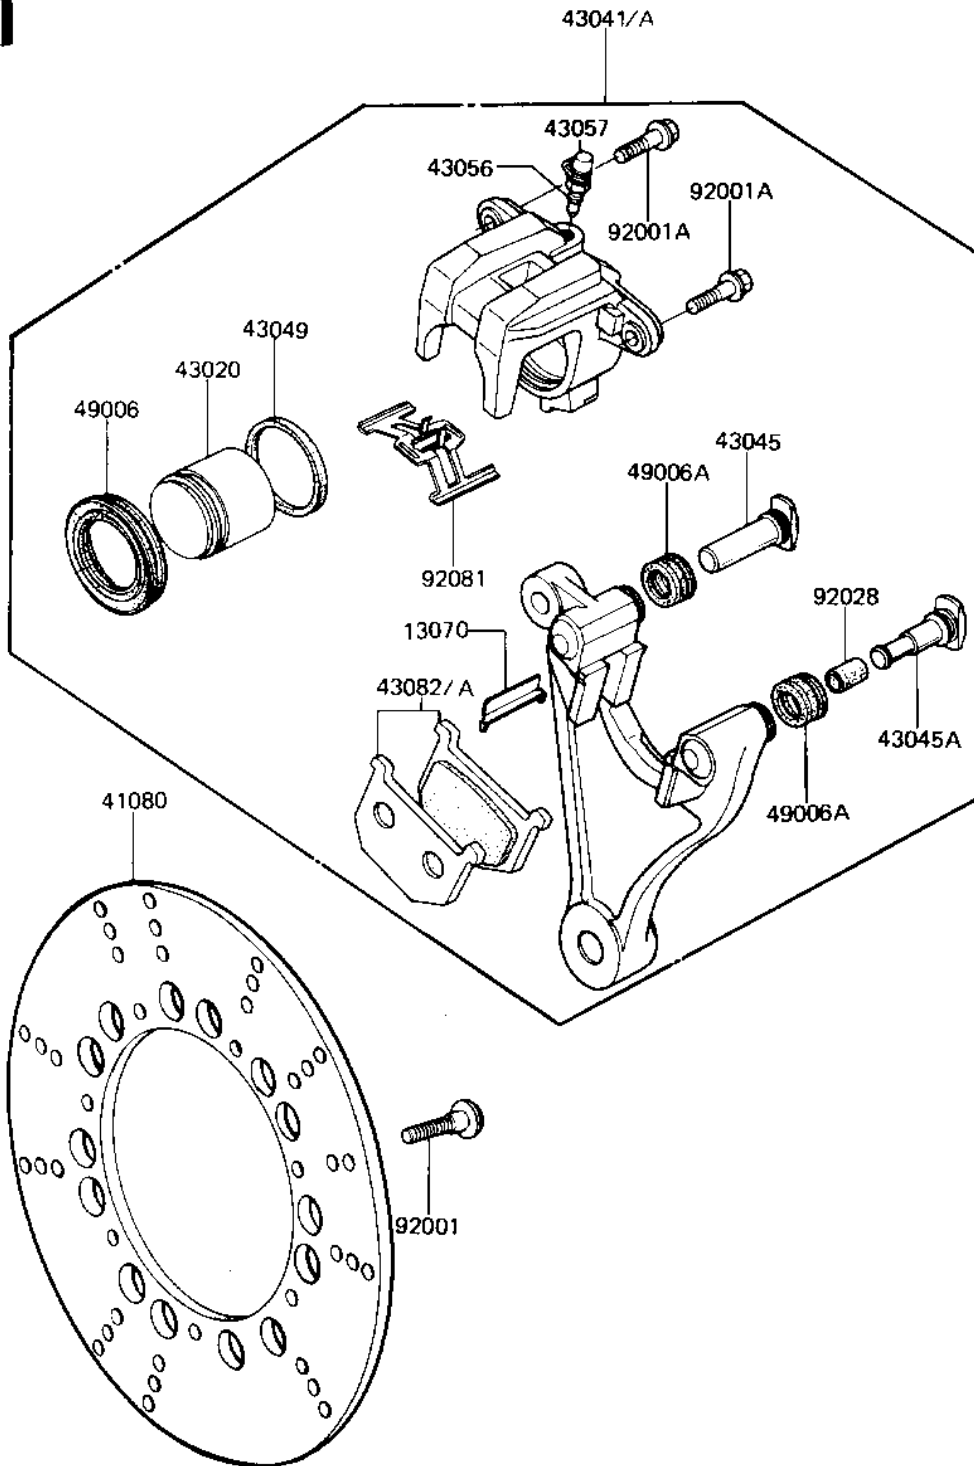

1981 Shaft PARTS DIAGRAM

REAR BRAKE

F2294-0010

1981 Shaft PARTS LIST

REAR BRAKE

ITEM NAME	PART NUMBER	QUANTITY
GUIDE,PAD (Ref # 13070)	13070-1026	2
DISC,RR,SILVER (Ref # 41080)	41080-1128	1
PISTON-COMP-BRAKE (Ref # 43020)	43020-1096	1
CALIPER-ASSY,RR (Ref # 43041)	43041-1047	1
SHAFT,CALIPER (Ref # 43045)	43045-1007	1
SHAFT,CALIPER (Ref # 43045A)	43045-1008	1
RING,PISTON SEAL (Ref # 43049)	43049-002	1
BREEDER (Ref # 43056)	43056-003	1
CAP,BREEDER (Ref # 43057)	43057-003	1
PAD-ASSY,RR (Ref # 43082)	43082-1022	1
DUST SEAL,PISTON (Ref # 49006)	49006-1043	1
DUST SEAL (Ref # 49006A)	49006-1044	2
BOLT,SOCKET,8X30 (Ref # 92001)	92001-1951	7
BOLT,FLANGED,8X25,BLA (Ref # 92001A)	92001-1510	2
BUSHING,SHAFT CALIPER (Ref # 92028)	92028-1090	1
SPRING,PAD (Ref # 92081)	92081-1229	1