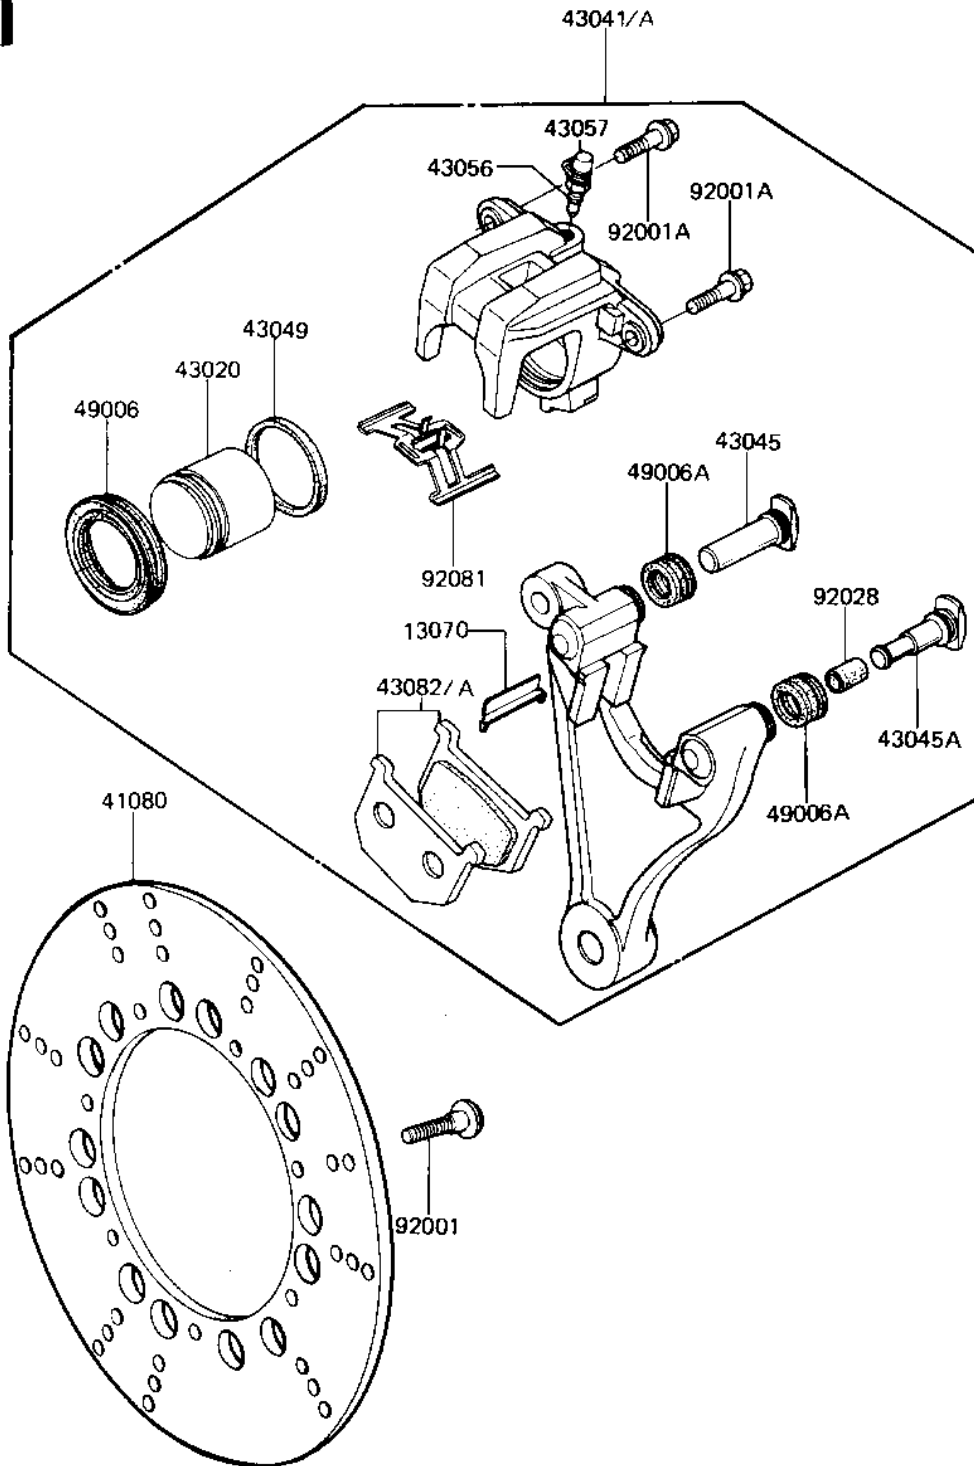

# 1981 Shaft PARTS DIAGRAM

REAR BRAKE

F2294-0010

# 1981 Shaft PARTS LIST

## REAR BRAKE

ITEM NAME	PART NUMBER	QUANTITY
GUIDE,PAD (Ref # 13070)	13070-1026	2
DISC,RR,SILVER (Ref # 41080)	41080-1128	1
PISTON-COMP-BRAKE (Ref # 43020)	43020-1096	1
CALIPER-ASSY,RR (Ref # 43041)	43041-1047	1
SHAFT,CALIPER (Ref # 43045)	43045-1007	1
SHAFT,CALIPER (Ref # 43045A)	43045-1008	1
RING,PISTON SEAL (Ref # 43049)	43049-002	1
BREEDER (Ref # 43056)	43056-003	1
CAP,BREEDER (Ref # 43057)	43057-003	1
PAD-ASSY,RR (Ref # 43082)	43082-1022	1
DUST SEAL,PISTON (Ref # 49006)	49006-1043	1
DUST SEAL (Ref # 49006A)	49006-1044	2
BOLT,SOCKET,8X30 (Ref # 92001)	92001-1951	7
BOLT,FLANGED,8X25,BLA (Ref # 92001A)	92001-1510	2
BUSHING,SHAFT CALIPER (Ref # 92028)	92028-1090	1
SPRING,PAD (Ref # 92081)	92081-1229	1