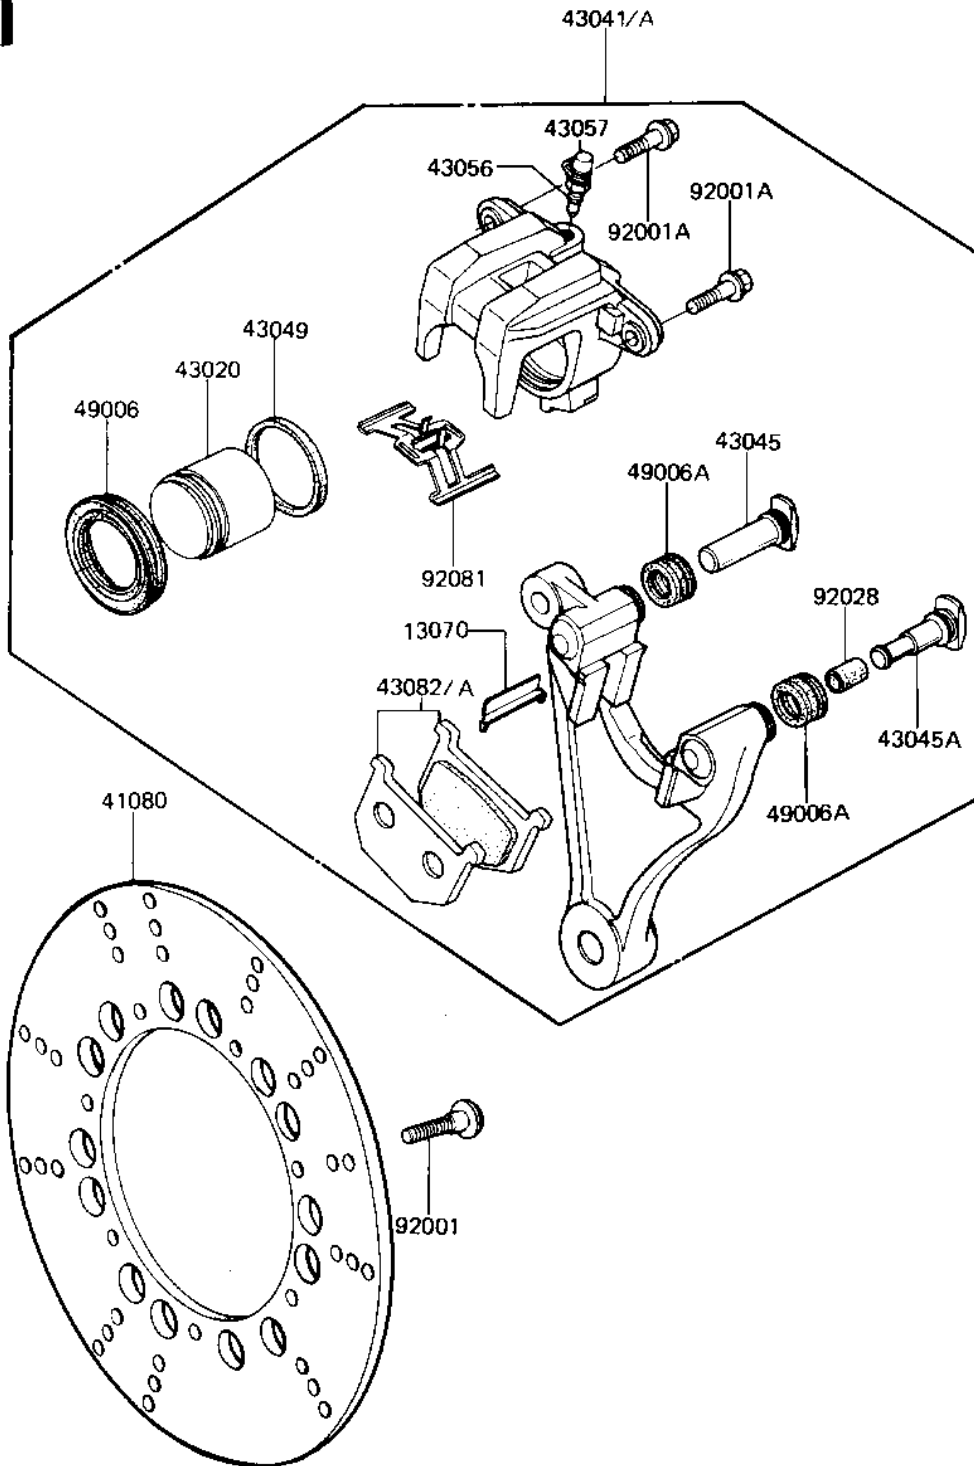

1982 Shaft PARTS DIAGRAM

REAR BRAKE

F2294-0010

1982 Shaft PARTS LIST

REAR BRAKE

ITEM NAME	PART NUMBER	QUANTITY
GUIDE,PAD (Ref # 13070)	13070-1026	2
DISC,RR,SILVER (Ref # 41080)	41080-1128	1
PISTON-COMP-BRAKE (Ref # 43020)	43020-1096	1
CALIPER-ASSY,RR (Ref # 43041)	43041-1047	1
SHAFT,CALIPER (Ref # 43045)	43045-1007	1
SHAFT,CALIPER (Ref # 43045A)	43045-1008	1
RING,PISTON SEAL (Ref # 43049)	43049-002	1
BREEDER (Ref # 43056)	43056-003	1
CAP,BREEDER (Ref # 43057)	43057-003	1
PAD-ASSY,RR (Ref # 43082)	43082-1022	1
DUST SEAL,PISTON (Ref # 49006)	49006-1043	1
DUST SEAL (Ref # 49006A)	49006-1044	2
BOLT,SOCKET,8X30 (Ref # 92001)	92001-1951	7
BOLT,FLANGED,8X25,BLA (Ref # 92001A)	92001-1510	2
BUSHING,SHAFT CALIPER (Ref # 92028)	92028-1090	1
SPRING,PAD (Ref # 92081)	92081-1229	1