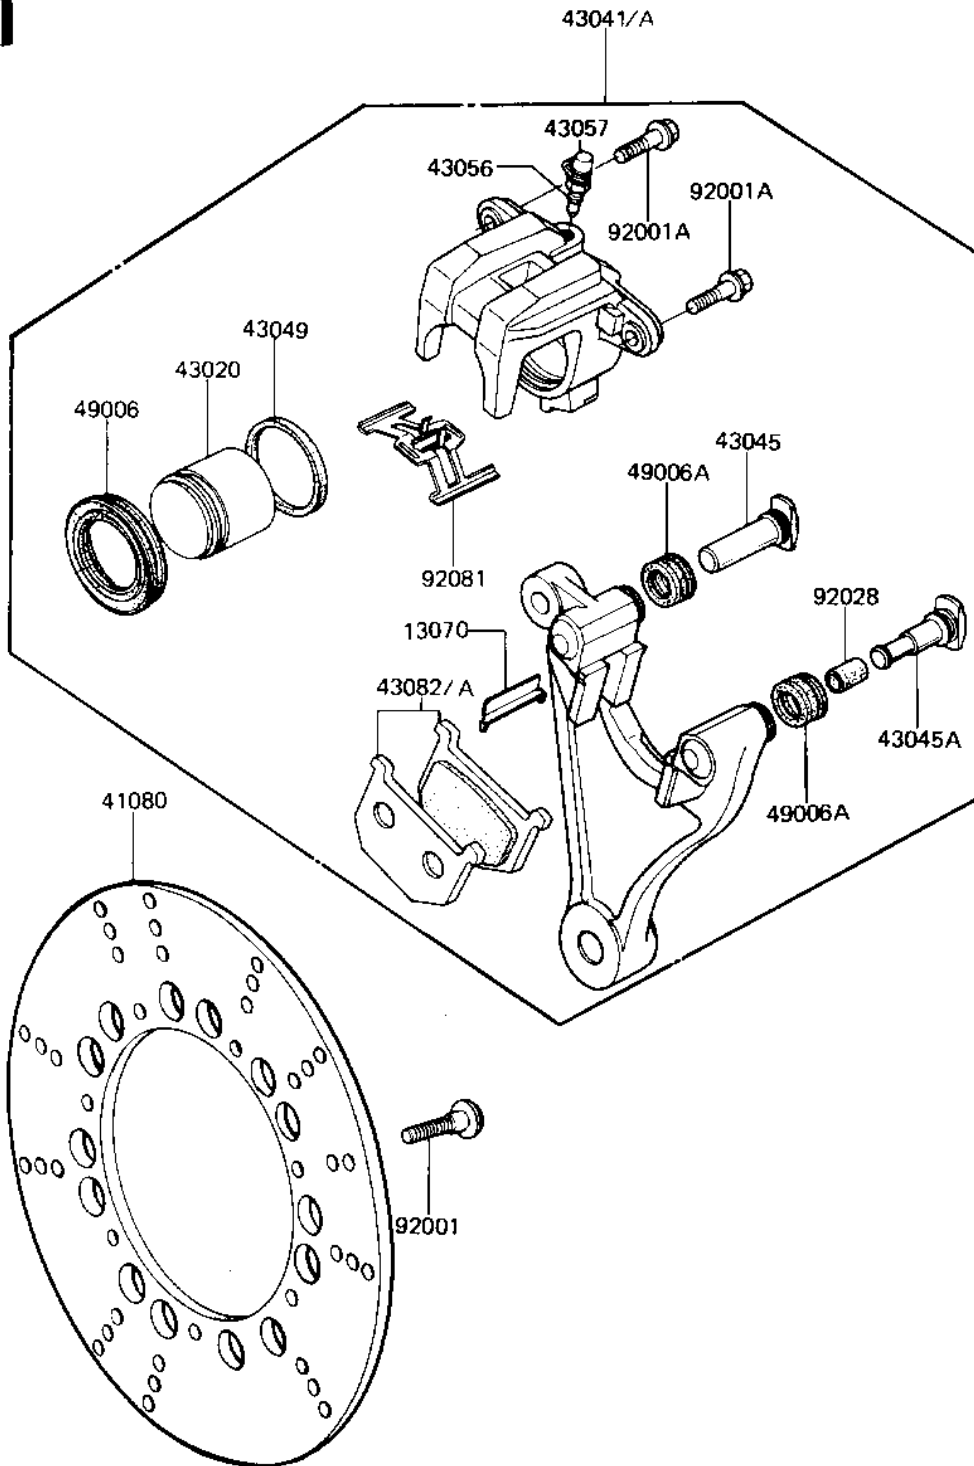

# 1982 Shaft PARTS DIAGRAM

REAR BRAKE

F2294-0010

# 1982 Shaft PARTS LIST

## REAR BRAKE

| ITEM NAME                            | PART NUMBER | QUANTITY |
|--------------------------------------|-------------|----------|
| GUIDE,PAD (Ref # 13070)              | 13070-1026  | 2        |
| DISC,RR,SILVER (Ref # 41080)         | 41080-1128  | 1        |
| PISTON-COMP-BRAKE (Ref # 43020)      | 43020-1096  | 1        |
| CALIPER-ASSY,RR (Ref # 43041)        | 43041-1047  | 1        |
| SHAFT,CALIPER (Ref # 43045)          | 43045-1007  | 1        |
| SHAFT,CALIPER (Ref # 43045A)         | 43045-1008  | 1        |
| RING,PISTON SEAL (Ref # 43049)       | 43049-002   | 1        |
| BREEDER (Ref # 43056)                | 43056-003   | 1        |
| CAP,BREEDER (Ref # 43057)            | 43057-003   | 1        |
| PAD-ASSY,RR (Ref # 43082)            | 43082-1022  | 1        |
| DUST SEAL,PISTON (Ref # 49006)       | 49006-1043  | 1        |
| DUST SEAL (Ref # 49006A)             | 49006-1044  | 2        |
| BOLT,SOCKET,8X30 (Ref # 92001)       | 92001-1951  | 7        |
| BOLT,FLANGED,8X25,BLA (Ref # 92001A) | 92001-1510  | 2        |
| BUSHING,SHAFT CALIPER (Ref # 92028)  | 92028-1090  | 1        |
| SPRING,PAD (Ref # 92081)             | 92081-1229  | 1        |