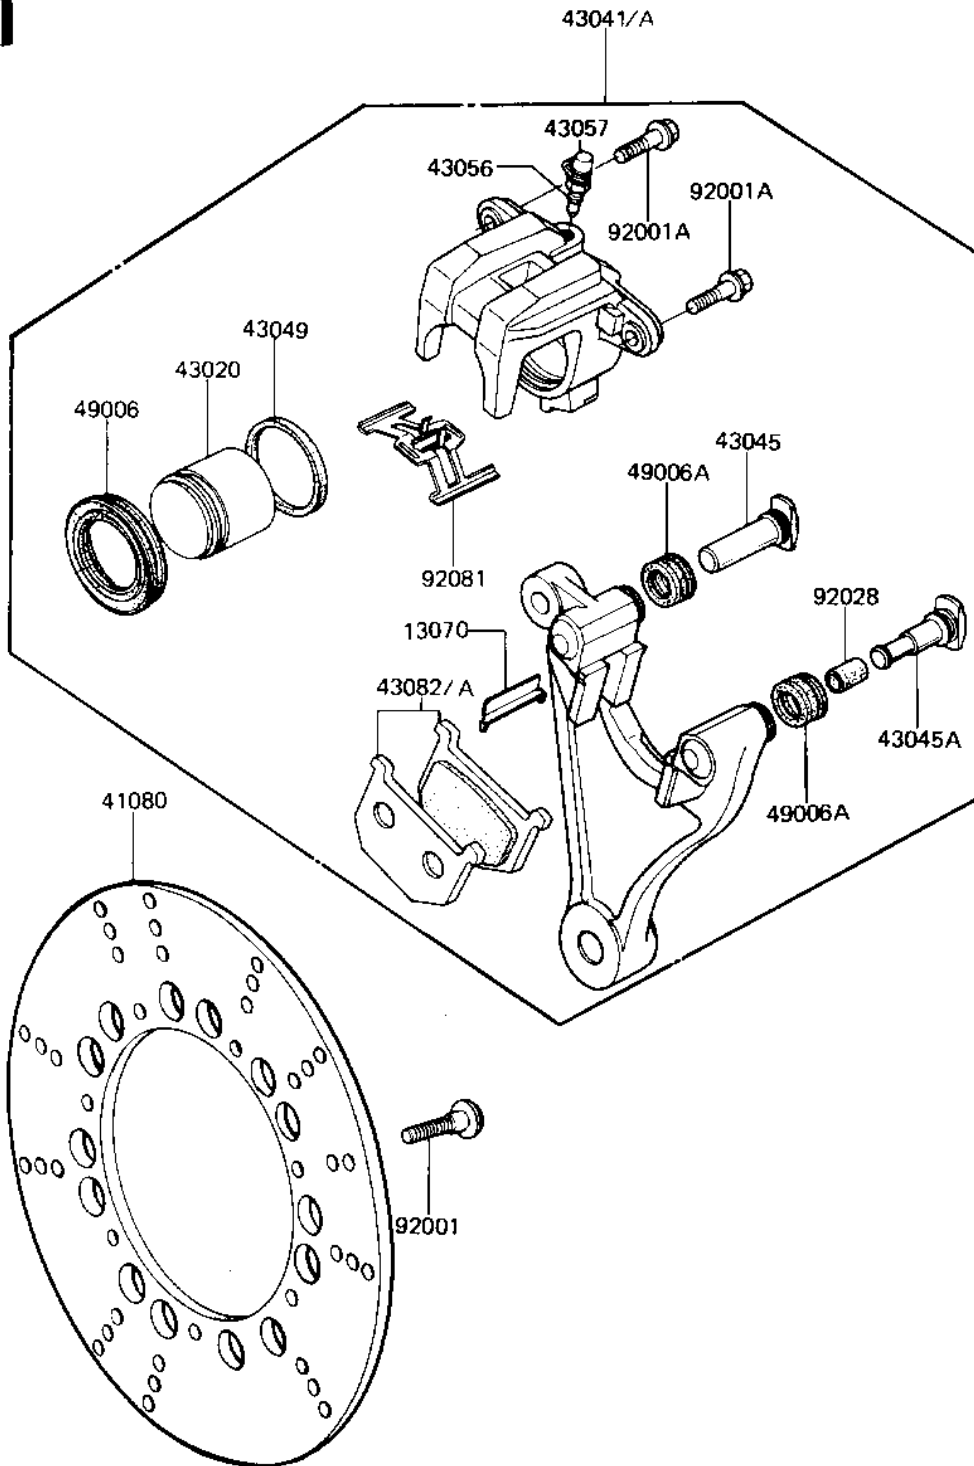

1983 Shaft PARTS DIAGRAM

REAR BRAKE

F2294-0010

1983 Shaft PARTS LIST

REAR BRAKE

ITEM NAME	PART NUMBER	QUANTITY
GUIDE,PAD (Ref # 13070)	13070-1026	2
DISC,RR,SILVER (Ref # 41080)	41080-1128	1
PISTON-COMP-BRAKE (Ref # 43020)	43020-1096	1
CALIPER-ASSY,RR (Ref # 43041A)	43041-1082	1
SHAFT,CALIPER (Ref # 43045)	43045-1007	1
SHAFT,CALIPER (Ref # 43045A)	43045-1008	1
RING,PISTON SEAL (Ref # 43049)	43049-002	1
BREEDER (Ref # 43056)	43056-003	1
CAP,BREEDER (Ref # 43057)	43057-003	1
PAD-ASSY-BRAKE (Ref # 43082A)	43082-1025	1
DUST SEAL,PISTON (Ref # 49006)	49006-1043	1
DUST SEAL (Ref # 49006A)	49006-1044	2
BOLT,SOCKET,8X30 (Ref # 92001)	92001-1951	7
BOLT,FLANGED,8X25,BLA (Ref # 92001A)	92001-1510	2
BUSHING,SHAFT CALIPER (Ref # 92028)	92028-1090	1
SPRING,PAD (Ref # 92081)	92081-1229	1