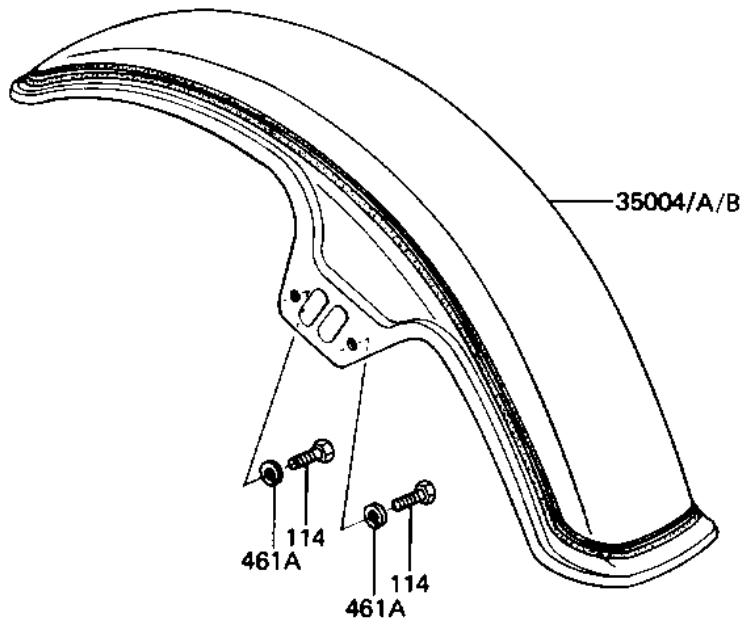

1981 Shaft PARTS DIAGRAM

FENDERS

F2170-0171

1981 Shaft PARTS LIST

FENDERS

ITEM NAME	PART NUMBER	QUANTITY
FENDER-FR,L.N.BLUE (Ref # 35004)	35004-1060-A8	1
FENDER-FR,L.P.RED (Ref # 35004A)	35004-5009-D9	1
FENDER-RR (Ref # 35022)	35022-1079	1
FENDER-RR,BLUE (Ref # 35022A)	35022-1080-A8	1
GROMMET,HARNESS (Ref # 92071)	92071-099	1
BOLT-UPSET 6X14 (Ref # 110)	112B0614	2
BOLT-UPSET (Ref # 110A)	112G0618	2
BOLT-SMALL-UPSET,8X16 (Ref # 114)	115G0816	4
WASHER PLAIN 6MM (Ref # 411)	411B0600	4
WASHER SPRING 6MM (Ref # 461)	461F0600	4
WASHER SPRING 8MM (Ref # 461A)	461F0800	4