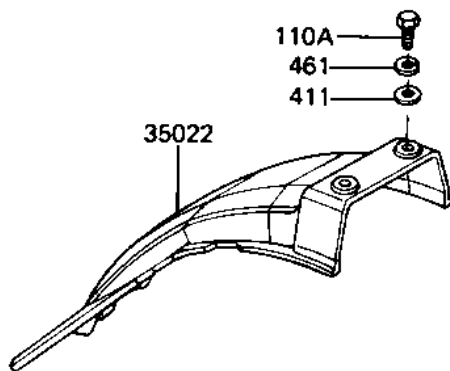

1981 Shaft PARTS DIAGRAM

FENDERS

F2170-0171

1981 Shaft PARTS LIST

FENDERS

ITEM NAME	PART NUMBER	QUANTITY
FENDER-FR,L.N.BLUE (Ref # 35004)	35004-1060-A8	1
FENDER-FR,L.P.RED (Ref # 35004A)	35004-5009-D9	1
FENDER-RR (Ref # 35022)	35022-1079	1
FENDER-RR,BLUE (Ref # 35022A)	35022-1080-A8	1
GROMMET,HARNESS (Ref # 92071)	92071-099	1
BOLT-UPSET 6X14 (Ref # 110)	112B0614	2
BOLT-UPSET (Ref # 110A)	112G0618	2
BOLT-SMALL-UPSET,8X16 (Ref # 114)	115G0816	4
WASHER PLAIN 6MM (Ref # 411)	411B0600	4
WASHER SPRING 6MM (Ref # 461)	461F0600	4
WASHER SPRING 8MM (Ref # 461A)	461F0800	4