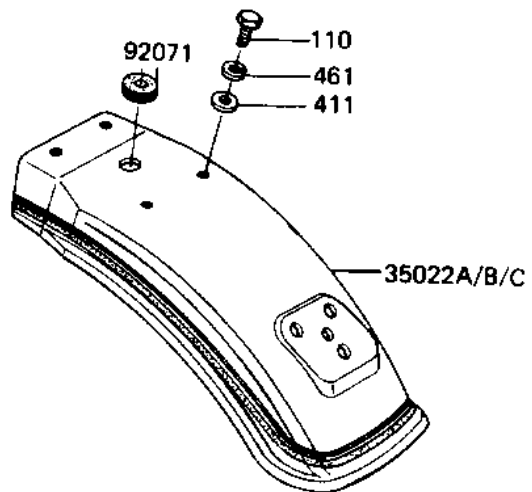

1981 Shaft PARTS DIAGRAM

FENDERS

F2170-0171

1981 Shaft PARTS LIST

FENDERS

ITEM NAME	PART NUMBER	QUANTITY
FENDER-FR,L.N.BLUE (Ref # 35004)	35004-1060-A8	1
FENDER-FR,L.P.RED (Ref # 35004A)	35004-5009-D9	1
FENDER-RR (Ref # 35022)	35022-1079	1
FENDER-RR,BLUE (Ref # 35022A)	35022-1080-A8	1
GROMMET,HARNESS (Ref # 92071)	92071-099	1
BOLT-UPSET 6X14 (Ref # 110)	112B0614	2
BOLT-UPSET (Ref # 110A)	112G0618	2
BOLT-SMALL-UPSET,8X16 (Ref # 114)	115G0816	4
WASHER PLAIN 6MM (Ref # 411)	411B0600	4
WASHER SPRING 6MM (Ref # 461)	461F0600	4
WASHER SPRING 8MM (Ref # 461A)	461F0800	4