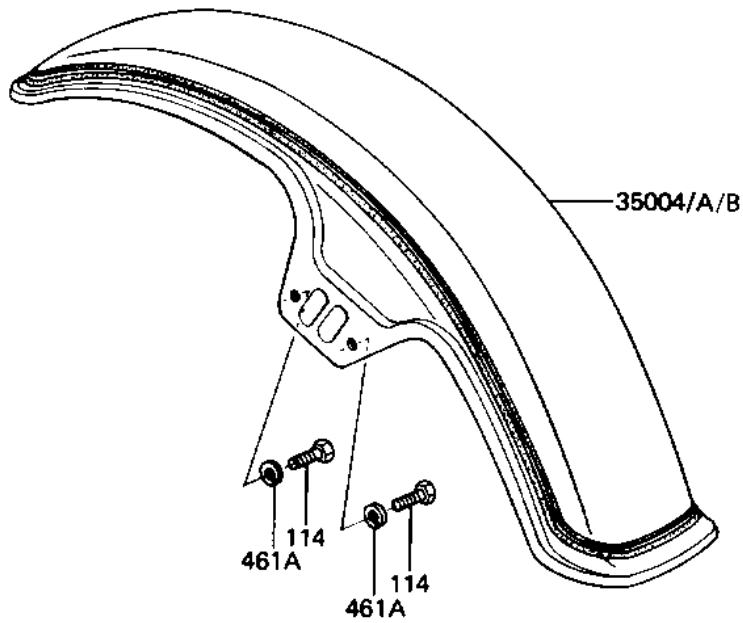

# 1982 Shaft PARTS DIAGRAM

FENDERS

F2170-0171

# 1982 Shaft PARTS LIST

## FENDERS

ITEM NAME	PART NUMBER	QUANTITY
FENDER-RR (Ref # 35022)	35022-1079	1
FENDER-RR,RED (Ref # 35022B)	35022-5008-D9	1
GROMMET,HARNESS (Ref # 92071)	92071-099	1
BOLT-UPSET 6X14 (Ref # 110)	112B0614	2
BOLT-UPSET (Ref # 110A)	112G0618	2
BOLT-SMALL-UPSET,8X16 (Ref # 114)	115G0816	4
WASHER PLAIN 6MM (Ref # 411)	411B0600	4
WASHER SPRING 6MM (Ref # 461)	461F0600	4
WASHER SPRING 8MM (Ref # 461A)	461F0800	4