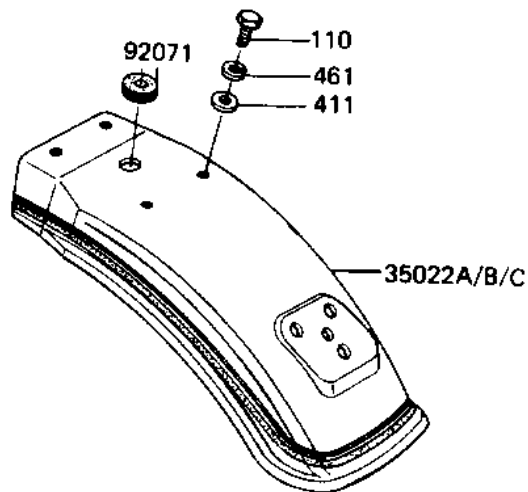

# 1982 Shaft PARTS DIAGRAM

FENDERS

F2170-0171

# 1982 Shaft PARTS LIST

## FENDERS

ITEM NAME	PART NUMBER	QUANTITY
FENDER-RR (Ref # 35022)	35022-1079	1
FENDER-RR,RED (Ref # 35022B)	35022-5008-D9	1
GROMMET,HARNESS (Ref # 92071)	92071-099	1
BOLT-UPSET 6X14 (Ref # 110)	112B0614	2
BOLT-UPSET (Ref # 110A)	112G0618	2
BOLT-SMALL-UPSET,8X16 (Ref # 114)	115G0816	4
WASHER PLAIN 6MM (Ref # 411)	411B0600	4
WASHER SPRING 6MM (Ref # 461)	461F0600	4
WASHER SPRING 8MM (Ref # 461A)	461F0800	4