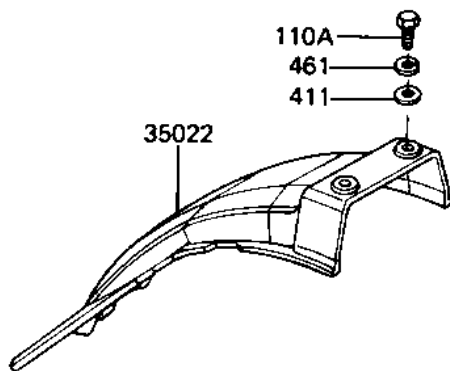

# 1982 Shaft PARTS DIAGRAM

FENDERS

F2170-0171

# 1982 Shaft PARTS LIST

## FENDERS

ITEM NAME	PART NUMBER	QUANTITY
FENDER-RR (Ref # 35022)	35022-1079	1
FENDER-RR,RED (Ref # 35022B)	35022-5008-D9	1
GROMMET,HARNESS (Ref # 92071)	92071-099	1
BOLT-UPSET 6X14 (Ref # 110)	112B0614	2
BOLT-UPSET (Ref # 110A)	112G0618	2
BOLT-SMALL-UPSET,8X16 (Ref # 114)	115G0816	4
WASHER PLAIN 6MM (Ref # 411)	411B0600	4
WASHER SPRING 6MM (Ref # 461)	461F0600	4
WASHER SPRING 8MM (Ref # 461A)	461F0800	4