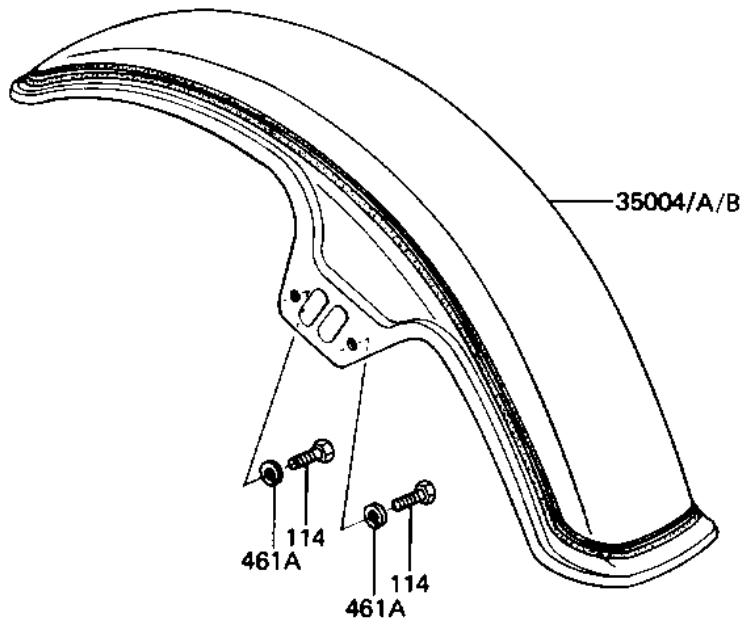

1983 Shaft PARTS DIAGRAM

FENDERS

F2170-0171

1983 Shaft PARTS LIST

FENDERS

ITEM NAME	PART NUMBER	QUANTITY
FENDER-FRONT,EBONY (Ref # 35004B)	35004-5021-H8	1
FENDER-RR (Ref # 35022)	35022-1079	1
FENDER-COMP-REAR,RR,E (Ref # 35022C)	35022-5012-H8	1
GROMMET,HARNESS (Ref # 92071)	92071-099	1
BOLT-UPSET 6X14 (Ref # 110)	112B0614	2
BOLT-UPSET (Ref # 110A)	112G0618	2
BOLT-SMALL-UPSET,8X16 (Ref # 114)	115G0816	4
WASHER PLAIN 6MM (Ref # 411)	411B0600	4
WASHER SPRING 6MM (Ref # 461)	461F0600	4
WASHER SPRING 8MM (Ref # 461A)	461F0800	4