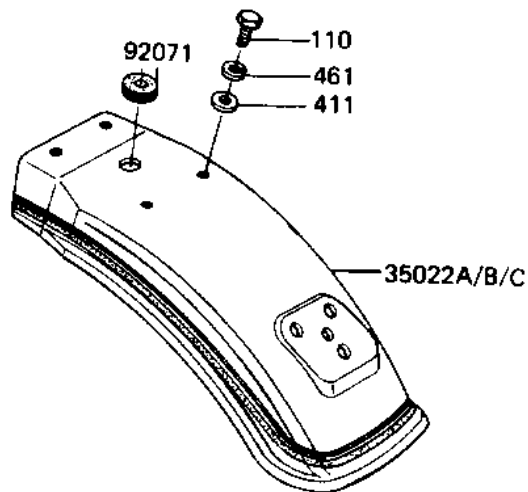

1983 Shaft PARTS DIAGRAM

FENDERS

F2170-0171

1983 Shaft PARTS LIST

FENDERS

ITEM NAME	PART NUMBER	QUANTITY
FENDER-FRONT,EBONY (Ref # 35004B)	35004-5021-H8	1
FENDER-RR (Ref # 35022)	35022-1079	1
FENDER-COMP-REAR,RR,E (Ref # 35022C)	35022-5012-H8	1
GROMMET,HARNESS (Ref # 92071)	92071-099	1
BOLT-UPSET 6X14 (Ref # 110)	112B0614	2
BOLT-UPSET (Ref # 110A)	112G0618	2
BOLT-SMALL-UPSET,8X16 (Ref # 114)	115G0816	4
WASHER PLAIN 6MM (Ref # 411)	411B0600	4
WASHER SPRING 6MM (Ref # 461)	461F0600	4
WASHER SPRING 8MM (Ref # 461A)	461F0800	4