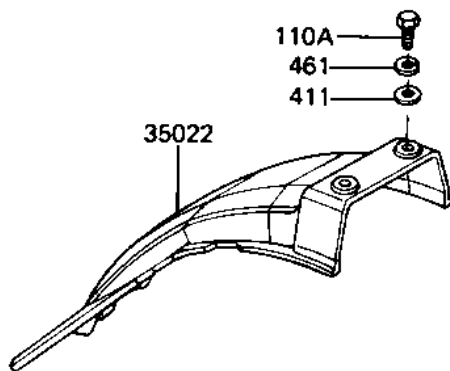

1983 Shaft PARTS DIAGRAM

FENDERS

F2170-0171

1983 Shaft PARTS LIST

FENDERS

ITEM NAME	PART NUMBER	QUANTITY
FENDER-FRONT,EBONY (Ref # 35004B)	35004-5021-H8	1
FENDER-RR (Ref # 35022)	35022-1079	1
FENDER-COMP-REAR,RR,E (Ref # 35022C)	35022-5012-H8	1
GROMMET,HARNESS (Ref # 92071)	92071-099	1
BOLT-UPSET 6X14 (Ref # 110)	112B0614	2
BOLT-UPSET (Ref # 110A)	112G0618	2
BOLT-SMALL-UPSET,8X16 (Ref # 114)	115G0816	4
WASHER PLAIN 6MM (Ref # 411)	411B0600	4
WASHER SPRING 6MM (Ref # 461)	461F0600	4
WASHER SPRING 8MM (Ref # 461A)	461F0800	4