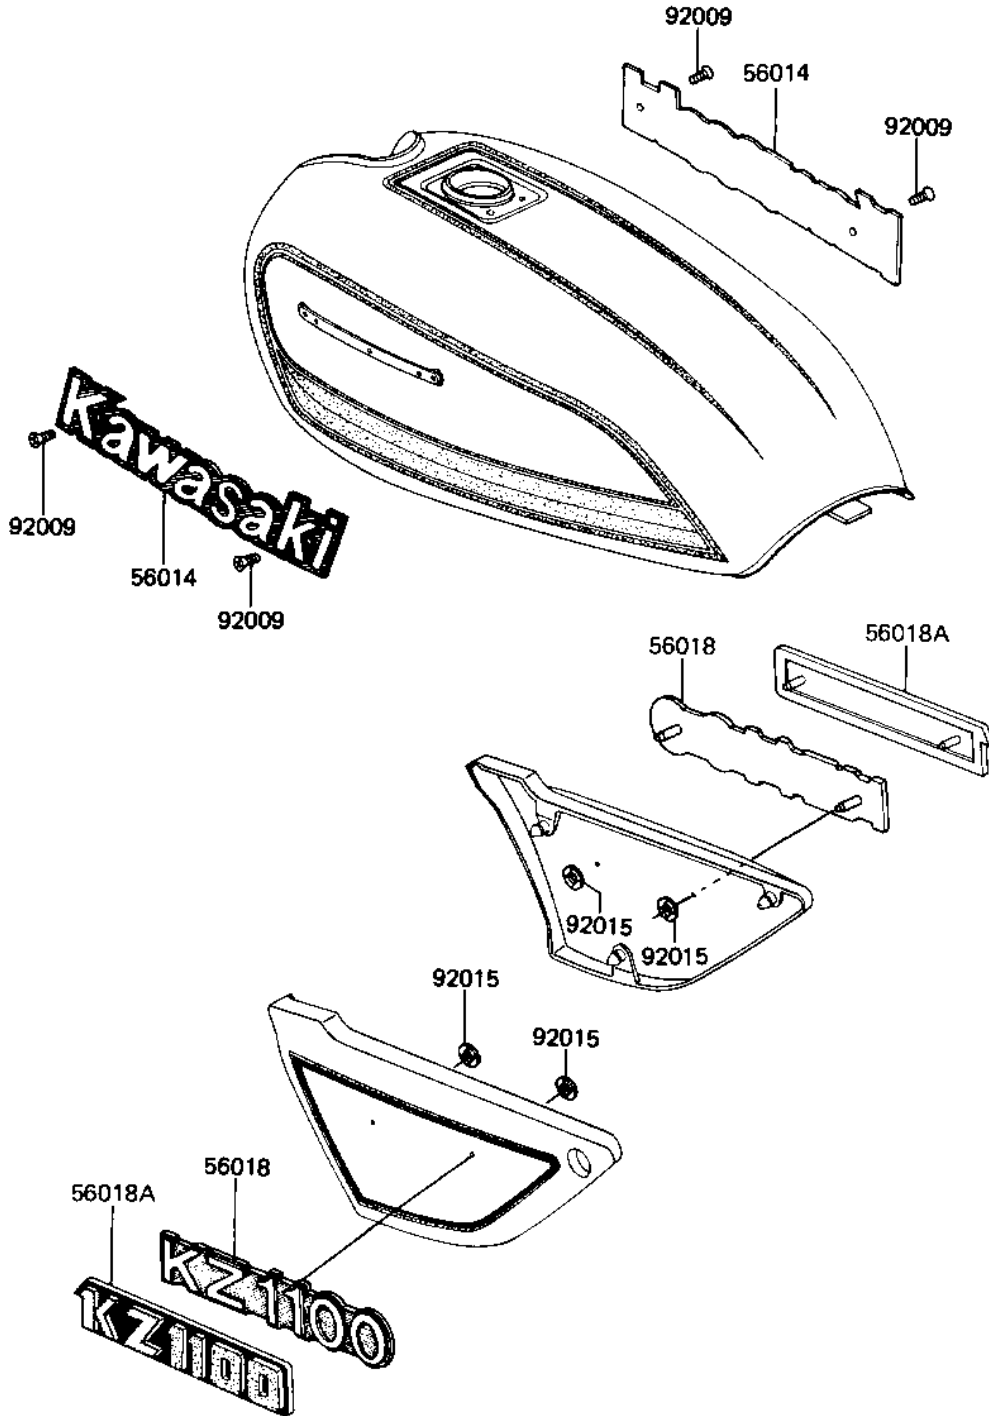

1981 Shaft PARTS DIAGRAM

LABELS

F2860-0157

1981 Shaft PARTS LIST

LABELS

ITEM NAME	PART NUMBER	QUANTITY
EMBLEM,FUEL TANK (Ref # 56014)	56014-1043	2
MARK,SD COVER,KZ1100 (Ref # 56018)	56018-1229	2
SCREW-CSK-CROS (Ref # 92009)	221C0306	4
NUT,LOCK,3MM (Ref # 92015)	92018-005	4