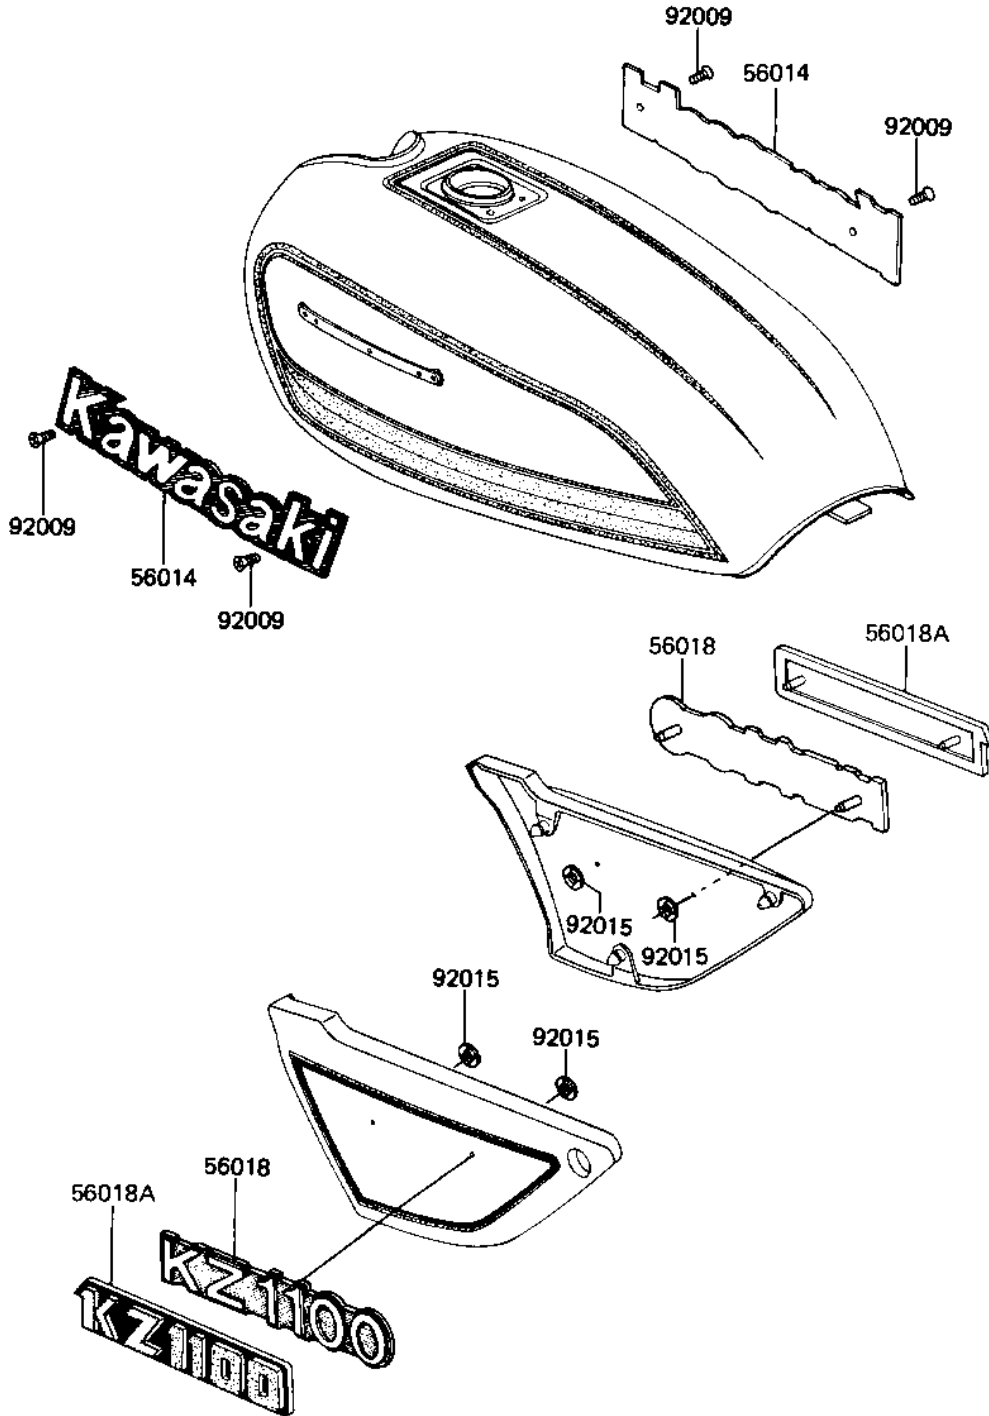

1982 Shaft PARTS DIAGRAM

LABELS

F2860-0157

1982 Shaft PARTS LIST

LABELS

ITEM NAME	PART NUMBER	QUANTITY
EMBLEM,FUEL TANK (Ref # 56014)	56014-1043	2
MARK,SD COVER,KZ1100 (Ref # 56018)	56018-1229	2
SCREW-CSK-CROS (Ref # 92009)	221C0306	4
NUT,LOCK,3MM (Ref # 92015)	92018-005	4