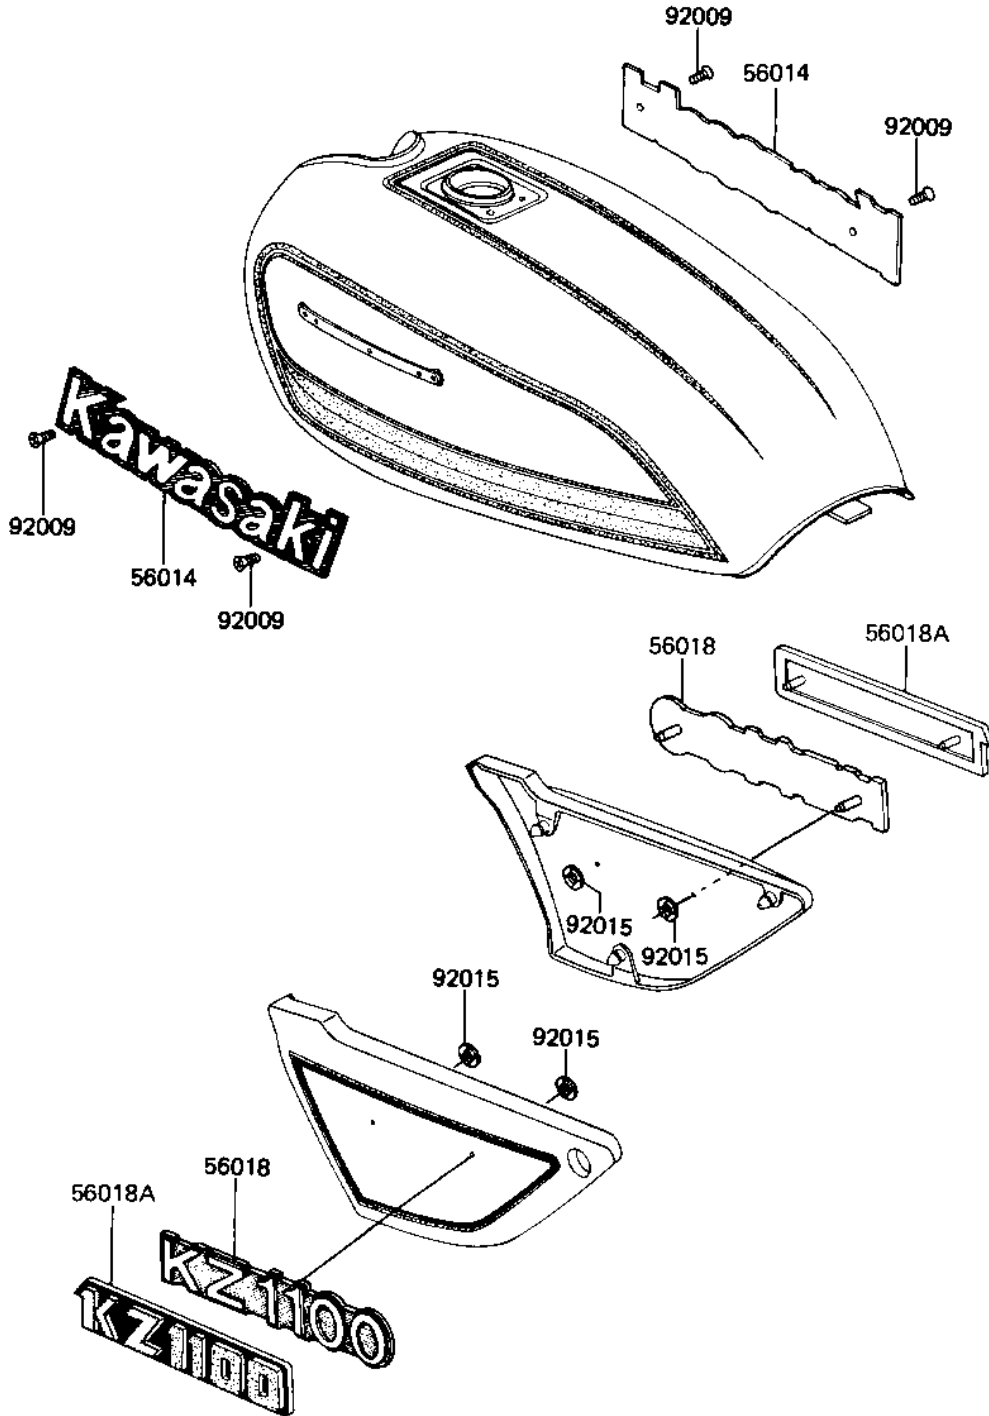

# 1982 Shaft PARTS DIAGRAM

LABELS

F2860-0157

# 1982 Shaft PARTS LIST

## LABELS

ITEM NAME	PART NUMBER	QUANTITY
EMBLEM,FUEL TANK (Ref # 56014)	56014-1043	2
MARK,SD COVER,KZ1100 (Ref # 56018)	56018-1229	2
SCREW-CSK-CROS (Ref # 92009)	221C0306	4
NUT,LOCK,3MM (Ref # 92015)	92018-005	4