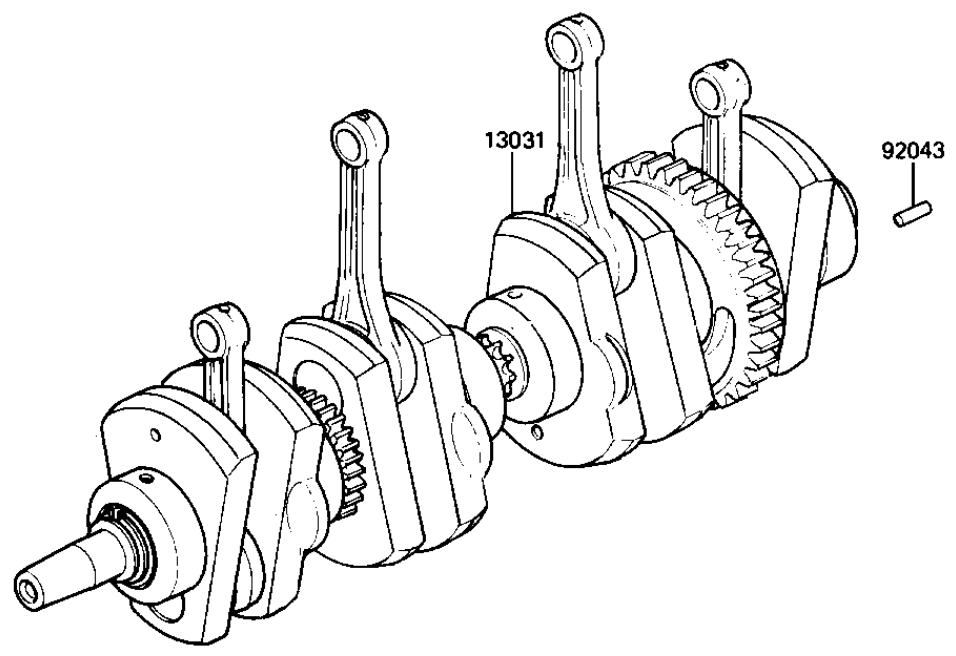

1982 GPz PARTS DIAGRAM

CRANKSHAFT

E1320-0008

1982 GPz PARTS LIST

CRANKSHAFT

ITEM NAME	PART NUMBER	QUANTITY
CRANKSHAFT-COMP (Ref # 13031)	13031-1046	1
PIN-SPRING,4X8 (Ref # 92043)	555A0408	1