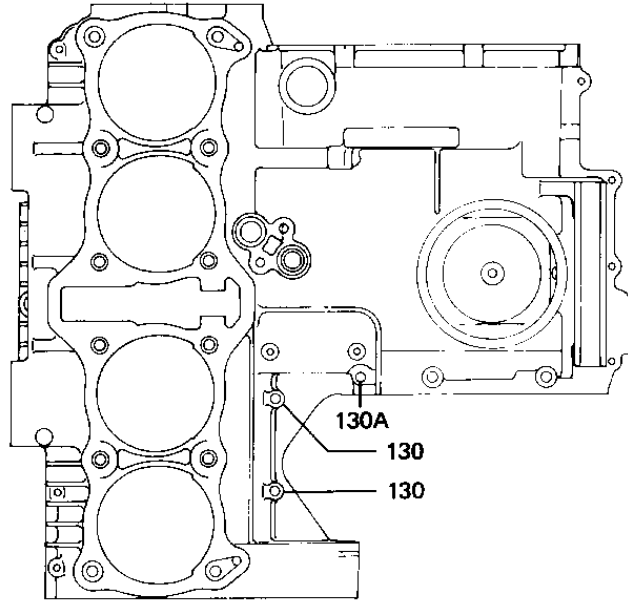

1982 GPz PARTS DIAGRAM

CRANKCASE BOLT & STUD PATTERN

E1412-0009

1982 GPz PARTS LIST

CRANKCASE BOLT & STUD PATTERN

| ITEM NAME | PART NUMBER | QUANTITY |
|------------------------------------|-------------|----------|
| BOLT,FLANGED,6X40 (Ref # 130) | 130G0640 | 5 |
| BOLT-FLANGED,6X50 (Ref # 130A) | 130G0650 | 1 |
| BOLT-FLANGED,6X95 (Ref # 130B) | 130G0695 | 1 |
| BOLT-FLANGED,6X40,BLA (Ref # 130C) | 130J0640 | 4 |