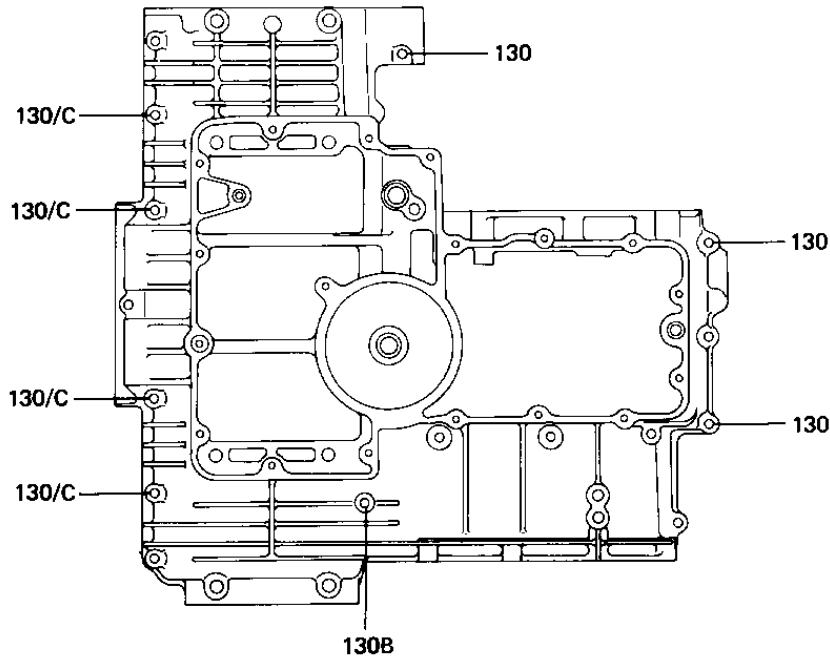

1982 GPz PARTS DIAGRAM

CRANKCASE BOLT & STUD PATTERN

E1412-0009

1982 GPz PARTS LIST

CRANKCASE BOLT & STUD PATTERN

| ITEM NAME | PART NUMBER | QUANTITY |
|------------------------------------|-------------|----------|
| BOLT,FLANGED,6X40 (Ref # 130) | 130G0640 | 5 |
| BOLT-FLANGED,6X50 (Ref # 130A) | 130G0650 | 1 |
| BOLT-FLANGED,6X95 (Ref # 130B) | 130G0695 | 1 |
| BOLT-FLANGED,6X40,BLA (Ref # 130C) | 130J0640 | 4 |