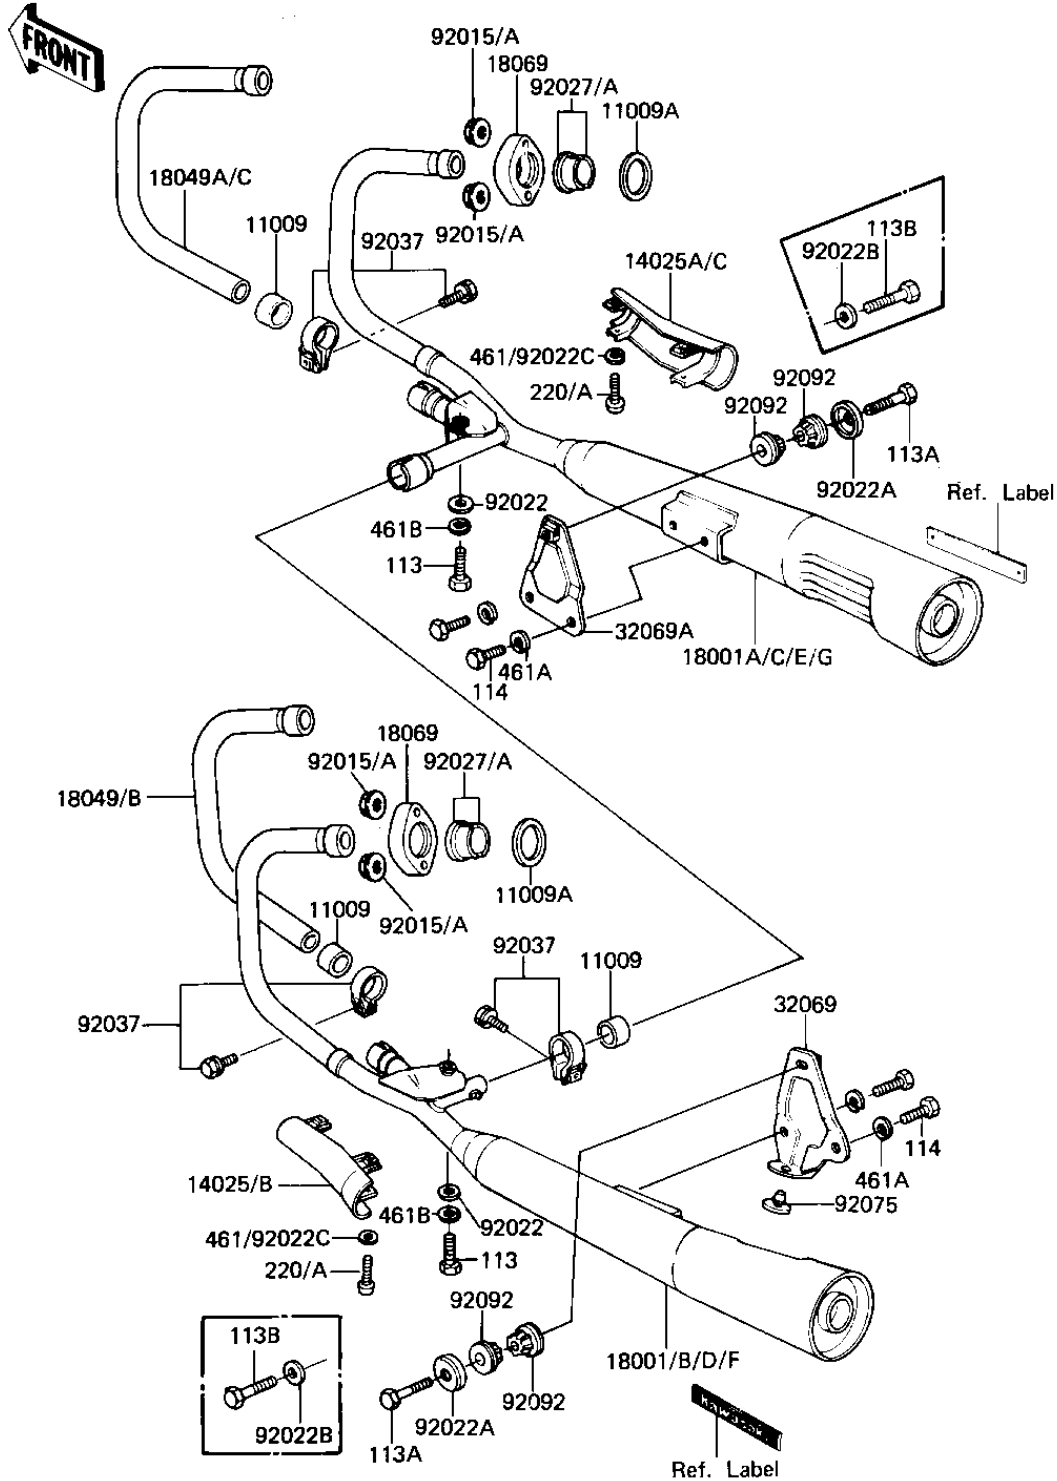

# 1981 GPz PARTS DIAGRAM

# 1981 GPz PARTS LIST

## MUFFLERS

ITEM NAME	PART NUMBER	QUANTITY
GASKET,MANIFOLD EXHAU (Ref # 11009)	11060-1068	3
GASKET,EXHAUST PIPE H (Ref # 11009A)	11009-1906	4
COVER,MUFFLER,LH,BLCK (Ref # 14025)	14025-1353	1
COVER,MUFFLER,RH,BLCK (Ref # 14025A)	14025-1354	1
MUFFLER,LH,BLACK (Ref # 18001)	18001-1318	1
MUFFLER,RH,BLACK (Ref # 18001A)	18001-1319	1
18001-1320 (Canada) (Ref # 18001B)	18001-1236	1
18001-1321 (Canada) (Ref # 18001C)	18001-1237	1
18001-1320 (Canada) (Ref # 18001D)	18001-1263	1
18001-1321 (Canada) (Ref # 18001E)	18001-1264	1
PIPE-EXHAUST,#2,BLACK (Ref # 18049)	18049-1196	1
PIPE-EXHAUST,#3,BLACK (Ref # 18049A)	18049-1197	1
UNAVAILABLE IN PRICE BOOK (Ref # 18069)	18069-1049	4
BRACKET-MUFFLER,LH (Ref # 32069)	32069-1066	1
BRACKET-MUFFLER,RH (Ref # 32069A)	32069-1067	1
NUT-8MM (Ref # 92015)	92015-1143	8
WASHER,PLAIN (Ref # 92022)	92022-1022	2
WASHER,PLAIN (Ref # 920223)	92022-289	2
COLLAR,EXHAUST PIPE (Ref # 92027)	92027-1300	8
CLAMP,MUFFLER,BLACK (Ref # 92037)	92037-1270	3
DAMPER RUBB MAIN STAD (Ref # 92075)	92075-015	1
UNAVAILABLE IN PRICE BOOK (Ref # 92092)	92092-4013	4
UNAVAILABLE IN PRICE BOOK (Ref # 113)	11381080	2
BOLT-HEX HEAD,10X55 (Ref # 113B)	113N1055	2
BOLT-SMALL-UPSET,8X16 (Ref # 114)	115G0816	4
SCREW PAN HEAD 6X45 (Ref # 220)	220B0645	4
WASHER SPRING 6MM (Ref # 461)	461F0600	4
WASHER SPRING 8MM (Ref # 461A)	461F0800	4
WASHER SPRING 10MM (Ref # 461B)	461F1000	2