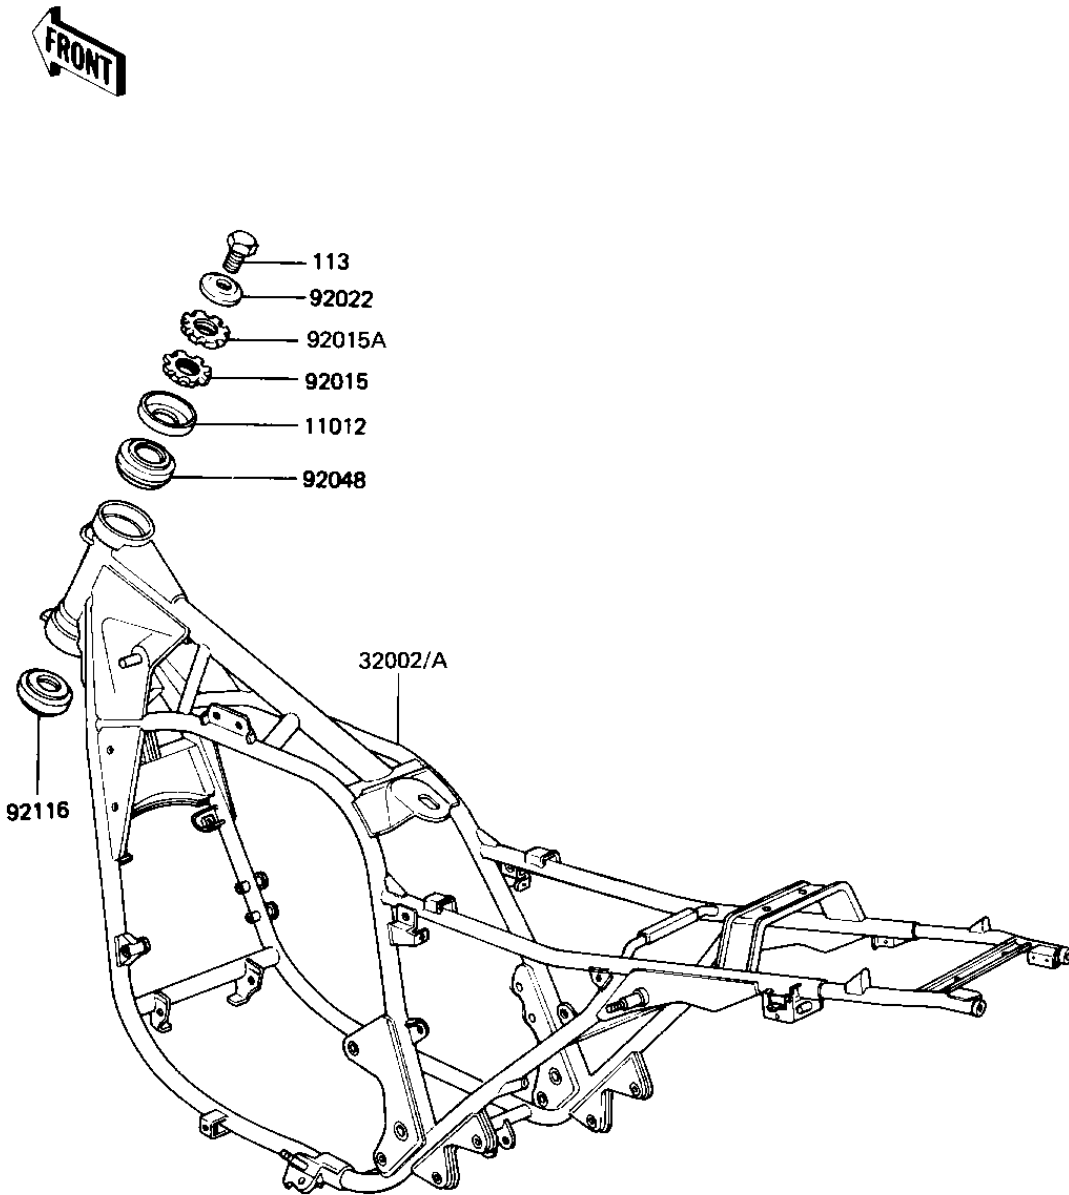

1982 GPz PARTS DIAGRAM

FRAME

F2120-0113

1982 GPz PARTS LIST

FRAME

ITEM NAME	PART NUMBER	QUANTITY
CAP,STEERING STEM (Ref # 11012)	46098-017	1
FRAME-COMP,US (Ref # 32002A)	32002-1445	1
NUT (Ref # 92015)	92015-1128	1
NUT (Ref # 92015A)	92015-1129	1
WASHER (Ref # 92022)	92022-1229	1
BEARING,STEERING STEM (Ref # 92048)	92047-017	1
BRG,ROLLER,HR320/28XJ (Ref # 92116)	92116-1009	1
BOLT-SMALL-FINE (Ref # 113)	113G1425	1