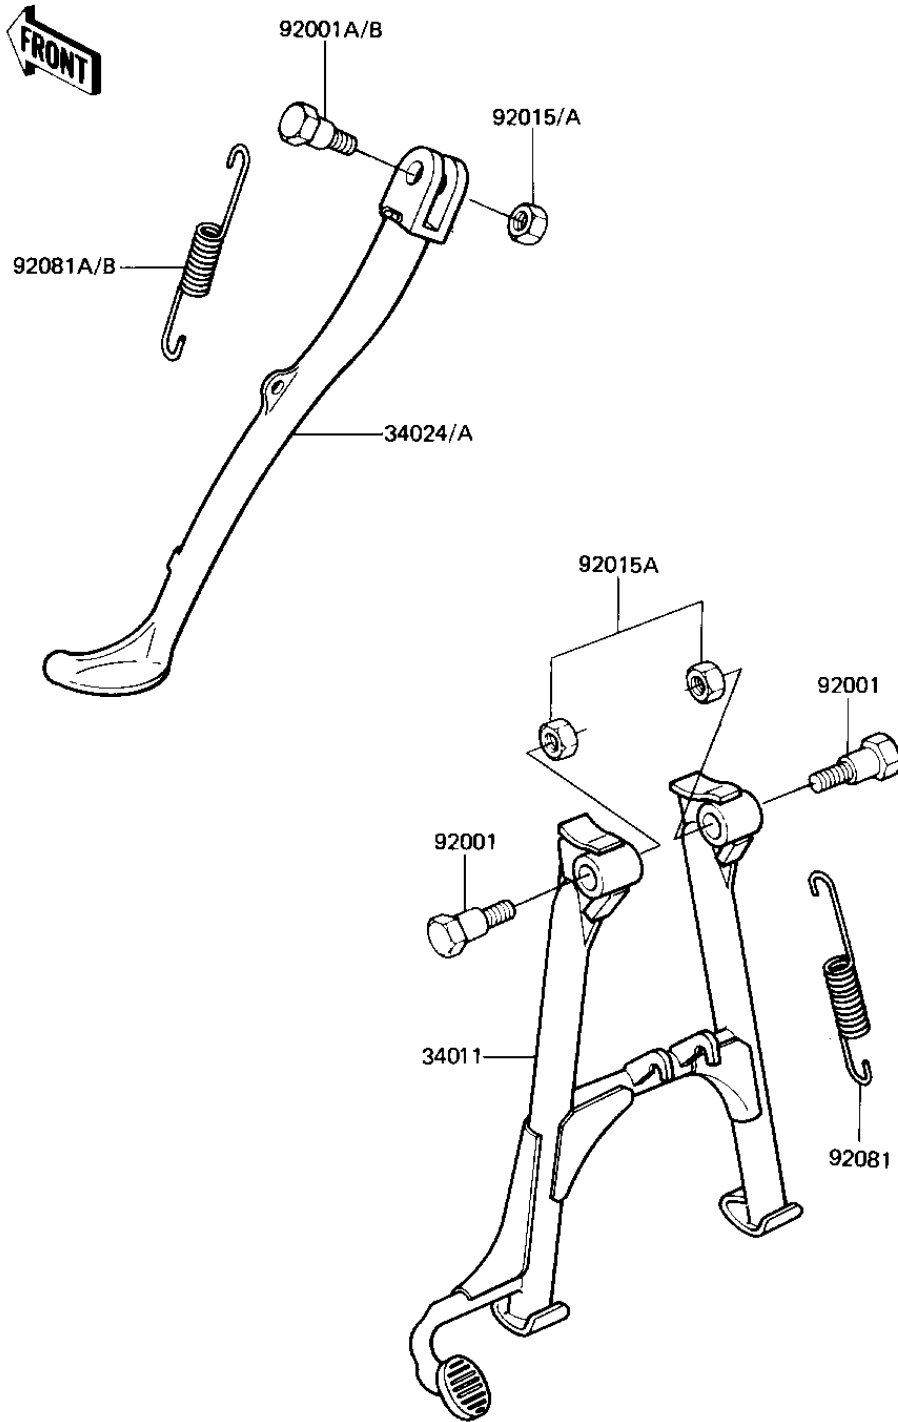

1981 GPz PARTS DIAGRAM

STANDS

F2190-0074

1981 GPz PARTS LIST

STANDS

ITEM NAME	PART NUMBER	QUANTITY
STAND-MAIN (Ref # 34011)	34011-1032	1
STAND-SIDE (Ref # 34024)	34024-1070	1
BOLT-SIDE STAND (Ref # 92001B)	92003-079	1
NUT,LOCK,10MM (Ref # 92015A)	92019-021	3
SPRING,MAIN STAND (Ref # 92081)	34023-012	1
SPRING,SIDE STAND (Ref # 92081A)	34025-005	1