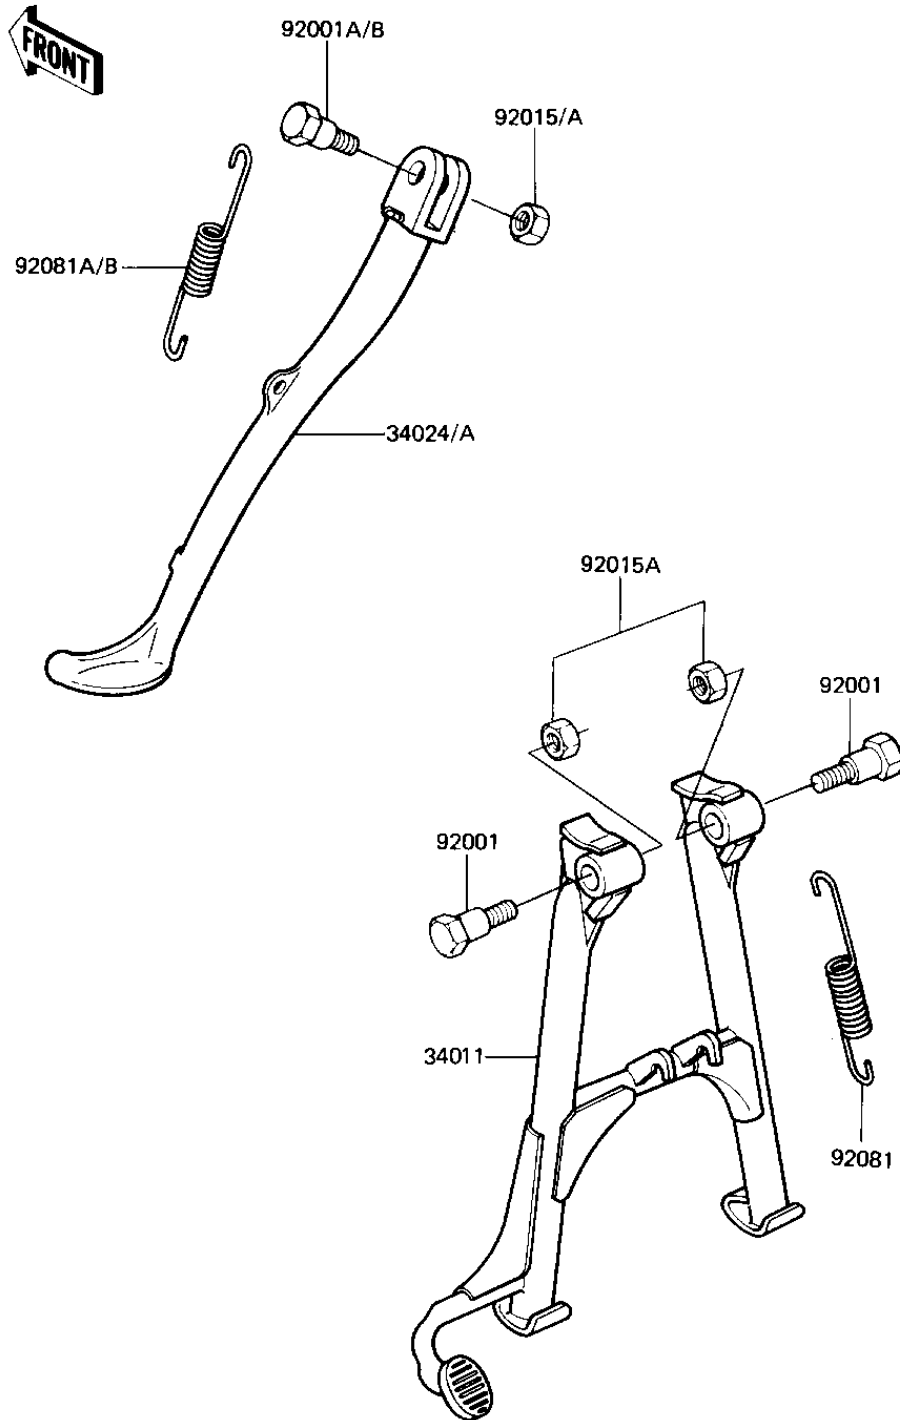

# 1982 GPz PARTS DIAGRAM

## STANDS

F2190-0074

# 1982 GPz PARTS LIST

## STANDS

ITEM NAME	PART NUMBER	QUANTITY
STAND-MAIN (Ref # 34011)	34011-1032	1
STAND-SIDE (Ref # 34024A)	34024-1097	1
BOLT,MAIN STAND FITTI (Ref # 92001)	92001-1214	1
BOLT,8X160,BLACK (Ref # 92001A)	92001-1543	1
NUT,LOCK,10MM,BLACK (Ref # 92015)	92015-1188	1
NUT,LOCK,10MM (Ref # 92015A)	92019-021	2
SPRING,MAIN STAND (Ref # 92081)	34023-012	1
SPRING,SIDE STAND (Ref # 92081B)	92081-1727	1