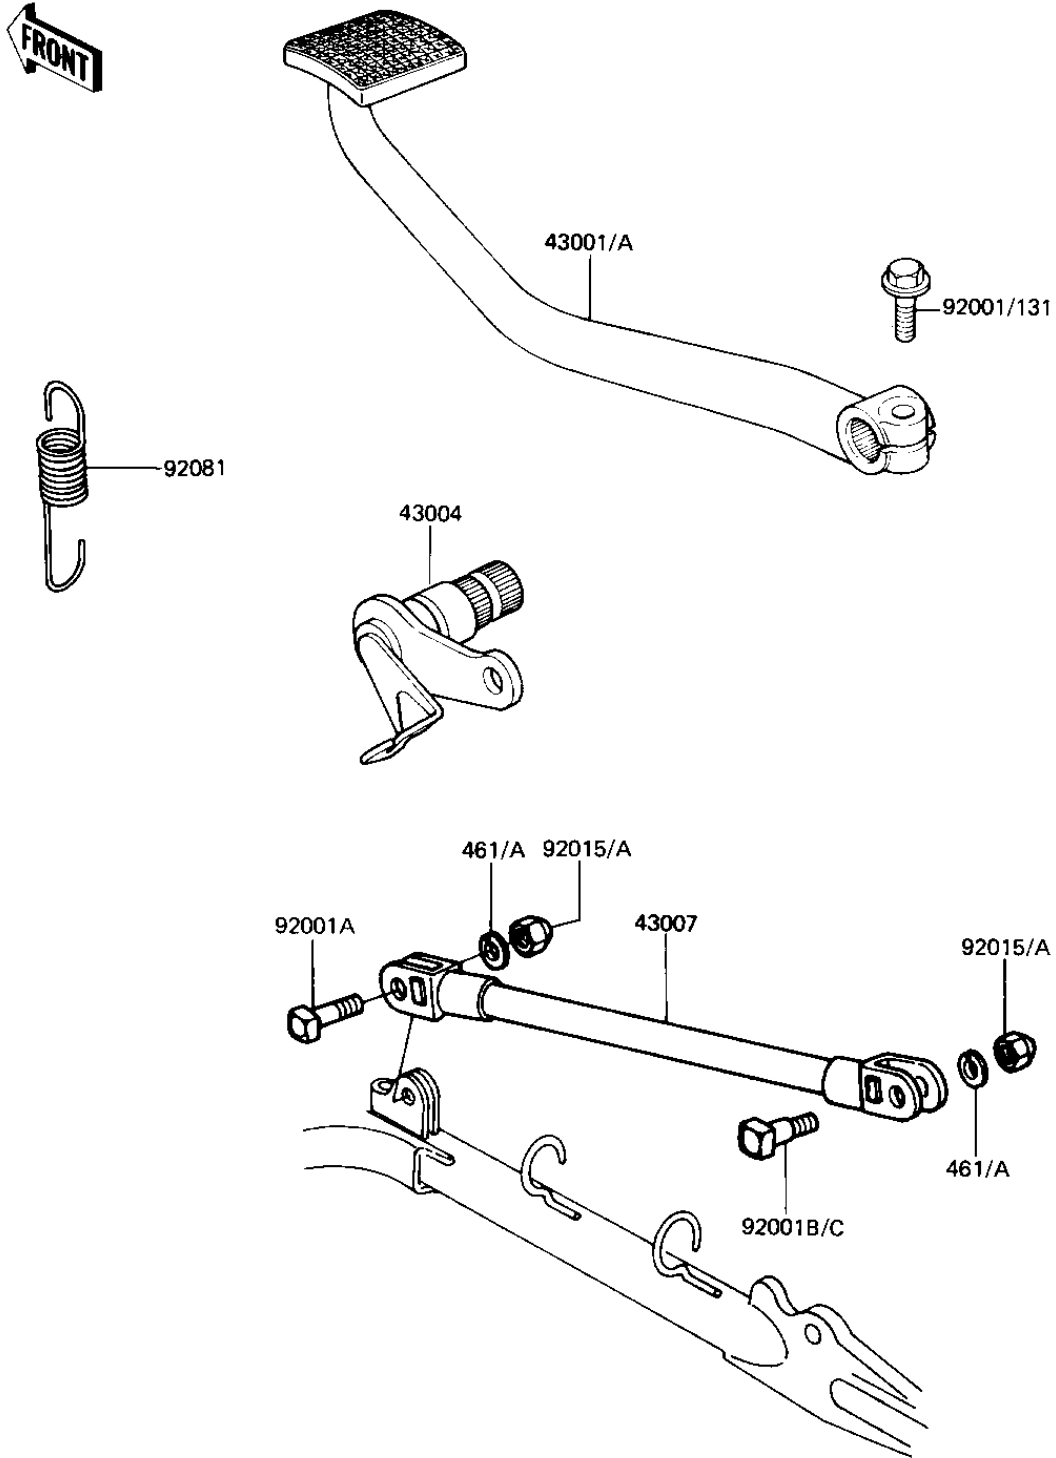

1982 GPz PARTS DIAGRAM

BRAKE PEDAL/TORQUE LINK

F2260-0075

1982 GPz PARTS LIST

BRAKE PEDAL/TORQUE LINK

ITEM NAME	PART NUMBER	QUANTITY
LEVER-BRAKE,PEDAL (Ref # 43001A)	43001-1071	1
SHAFT-BRAKE (Ref # 43004)	43004-1026	1
TORQUE ROD,REAR BRAKE (Ref # 43007)	43007-1015	1
BOLT,TORQUE ROD FRONT (Ref # 92001A)	92001-1208	1
BOLT,10X37 (Ref # 92001C)	92001-1646	1
NUT,LOCK,10MM,BLACK (Ref # 92015)	92015-1189	2
SPRING (Ref # 92081)	92081-1296	1
BOLT-FLANGED,8X25,BLA (Ref # 131)	131J0825	1
WASHER-SPRING,10MM (Ref # 461A)	461K1000	2