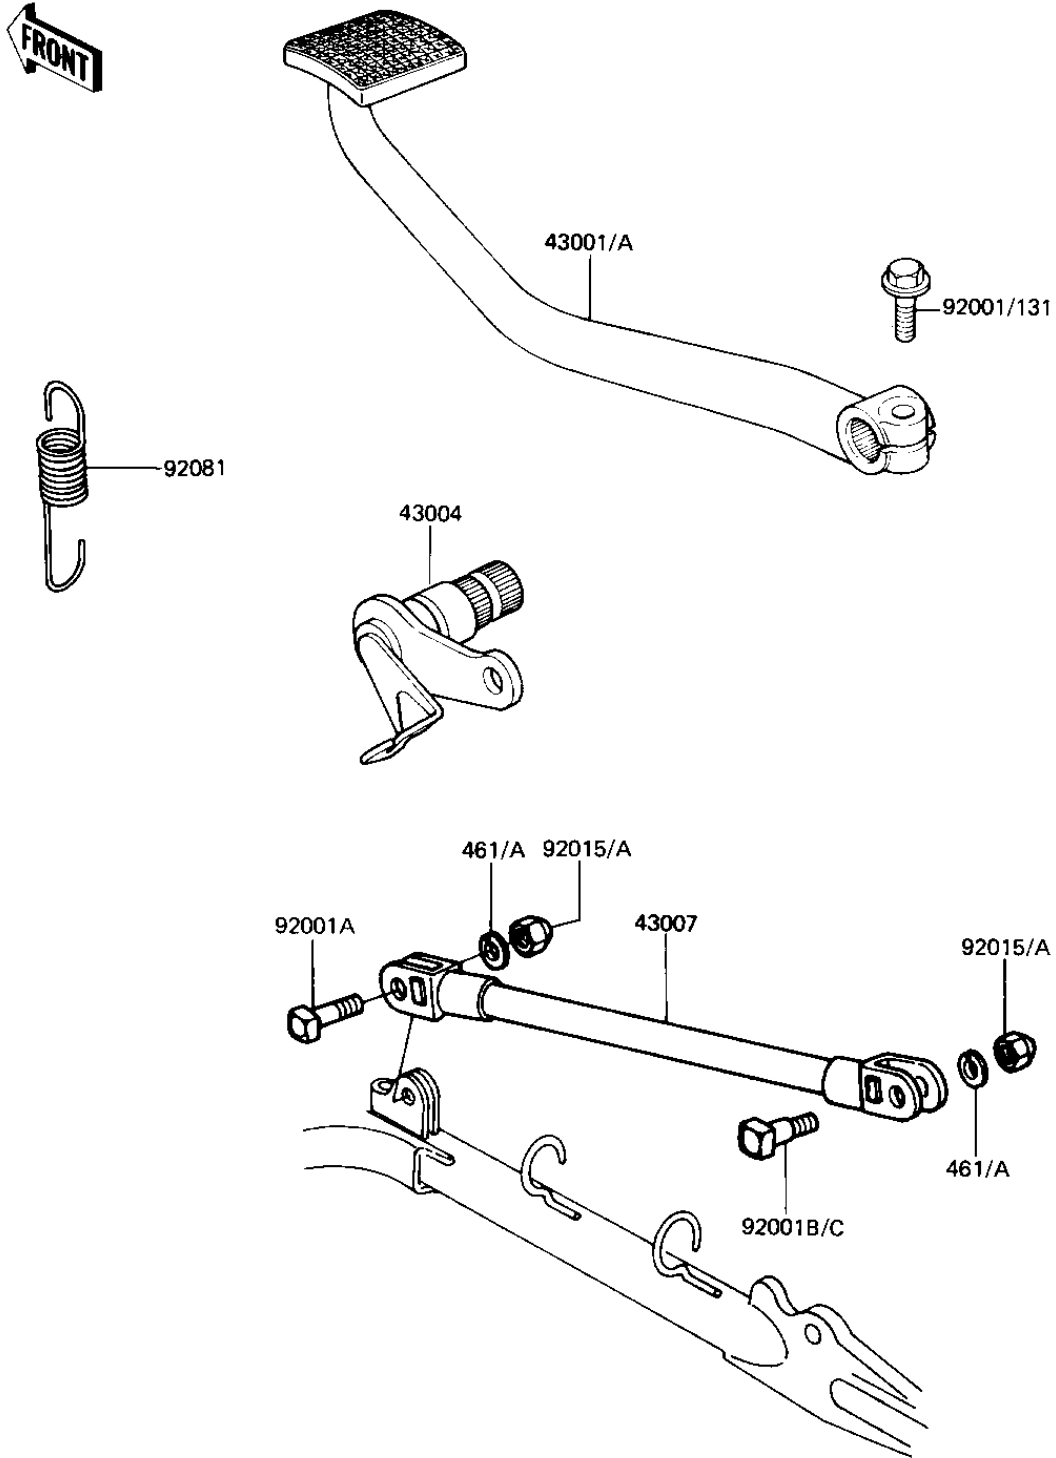

# 1982 GPz PARTS DIAGRAM

## BRAKE PEDAL/TORQUE LINK

F2260-0075

# 1982 GPz PARTS LIST

## BRAKE PEDAL/TORQUE LINK

ITEM NAME	PART NUMBER	QUANTITY
LEVER-BRAKE,PEDAL (Ref # 43001A)	43001-1071	1
SHAFT-BRAKE (Ref # 43004)	43004-1026	1
TORQUE ROD,REAR BRAKE (Ref # 43007)	43007-1015	1
BOLT,TORQUE ROD FRONT (Ref # 92001A)	92001-1208	1
BOLT,10X37 (Ref # 92001C)	92001-1646	1
NUT,LOCK,10MM,BLACK (Ref # 92015)	92015-1189	2
SPRING (Ref # 92081)	92081-1296	1
BOLT-FLANGED,8X25,BLA (Ref # 131)	131J0825	1
WASHER-SPRING,10MM (Ref # 461A)	461K1000	2