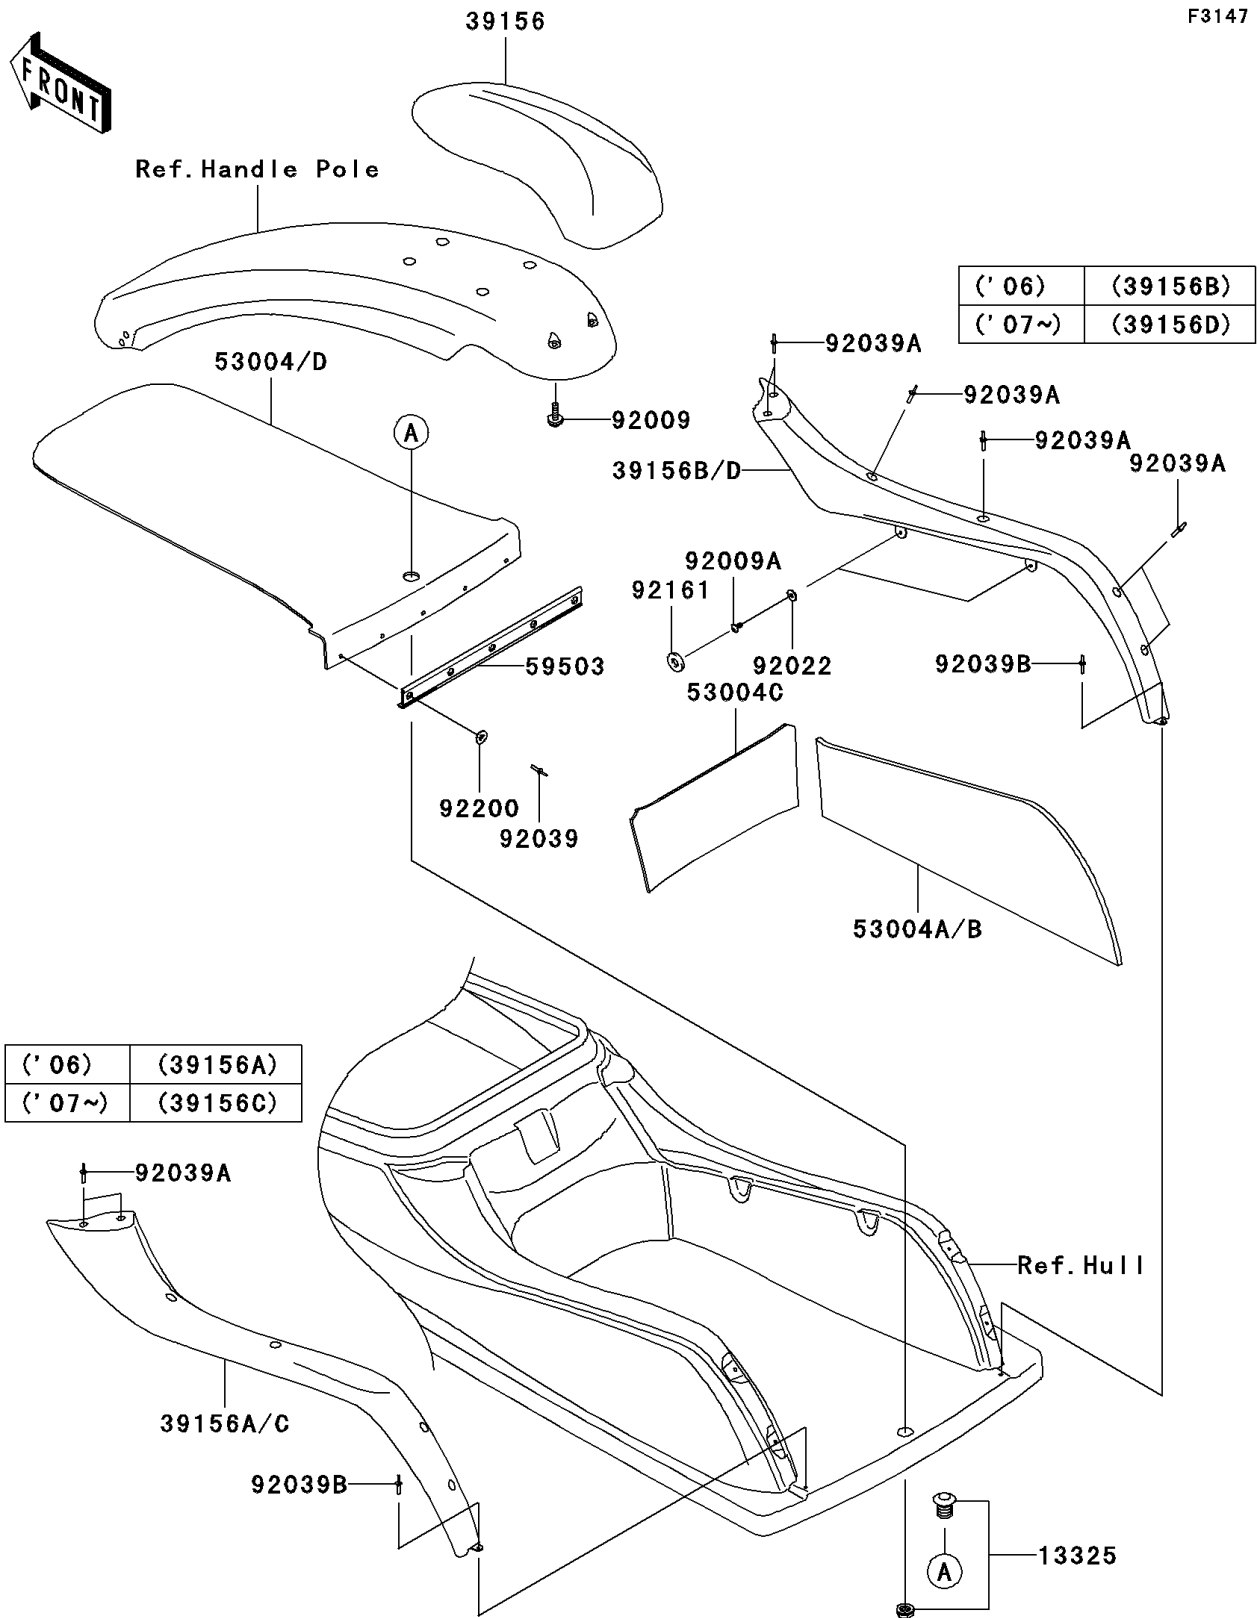

2007 800 SX-R PARTS DIAGRAM

Pads

F3147

2007 800 SX-R PARTS LIST

Pads

ITEM NAME	PART NUMBER	QUANTITY
BUSHING-ASSY,BLACK (Ref # 13325)	13325-3705	1
PAD,HANDLE POLE,UPP,BLACK (Ref # 39156)	39156-3787-MA	1
PAD,DECK FIN,LH,BLACK (Ref # 39156C)	39156-3847-MA	1
PAD,DECK FIN,RH,BLACK (Ref # 39156D)	39156-3848-MA	1
MAT,DECK (Ref # 53004)	53004-3868	1
MAT,DECK,LH (Ref # 53004A)	53004-3877	1
MAT,DECK,RH (Ref # 53004B)	53004-3878	1
MAT,DECK,CNT (Ref # 53004C)	53004-3879	1
FENDER-BOAT,F.BLACK (Ref # 59503)	59503-3708-6Z	1
SCREW,TAPPING,5X20 (Ref # 92009)	92009-3716	6
SCREW,6X16 (Ref # 92009A)	92009-3771	4
WASHER,6.5X20X1.5 (Ref # 92022)	92022-3710	4
RIVET (Ref # 92039)	92039-3778	5
RIVET (Ref # 92039A)	92039-3780	12
RIVET (Ref # 92039B)	92039-3781	2
DAMPER (Ref # 92161)	92161-3747	4
WASHER (Ref # 92200)	92200-3790	5