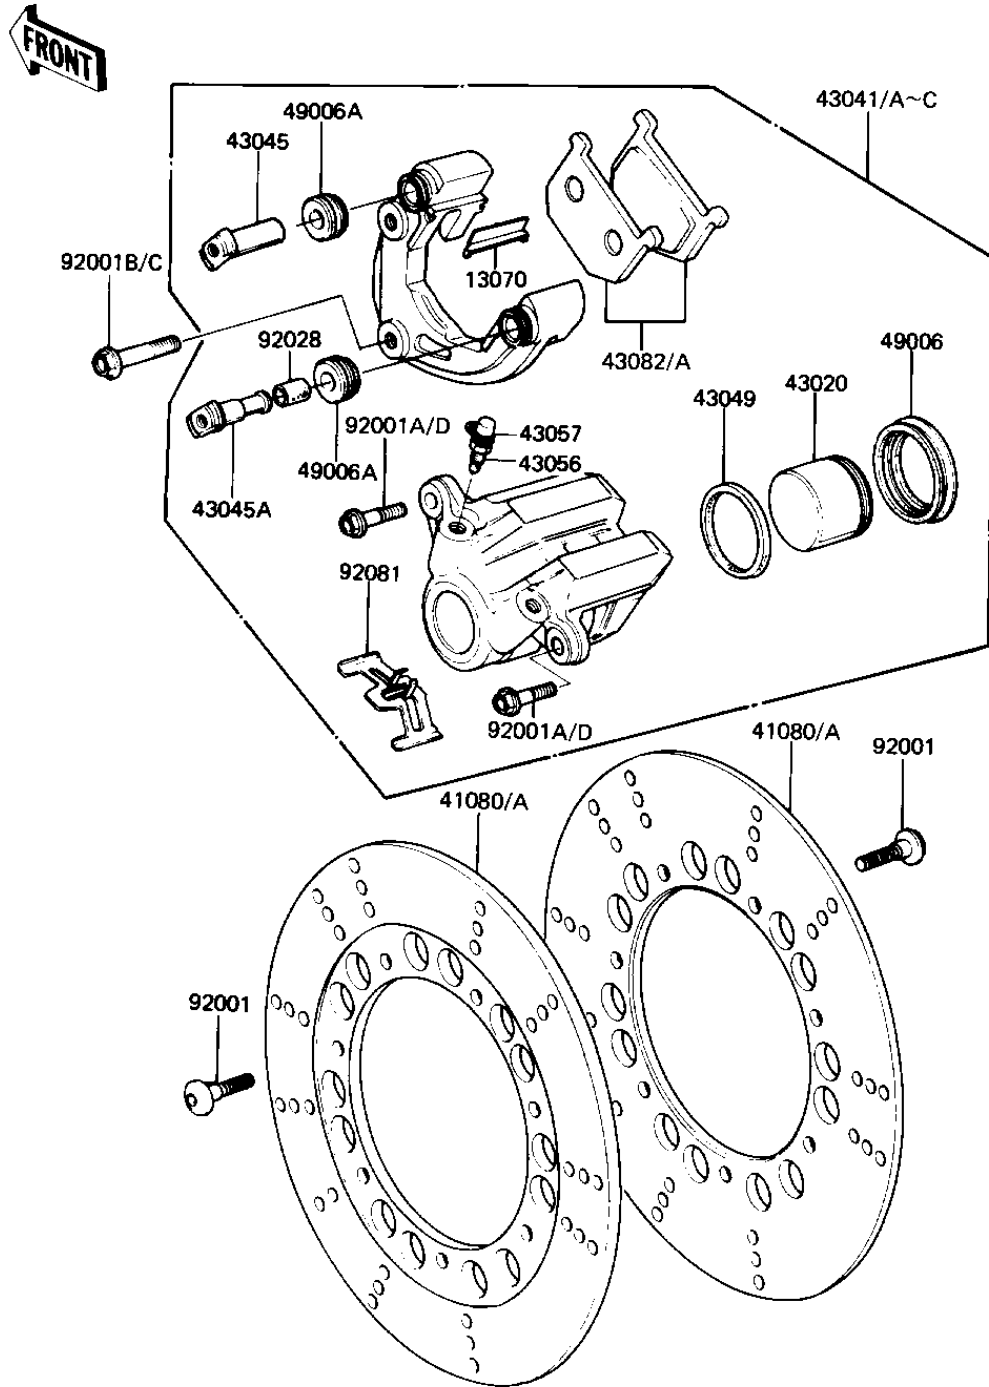

1982 GPz PARTS DIAGRAM

FRONT BRAKE

F2292-0028

1982 GPz PARTS LIST

FRONT BRAKE

ITEM NAME	PART NUMBER	QUANTITY
GUIDE,PAD (Ref # 13070)	13070-1026	4
DISK,FR (Ref # 41080A)	41080-1038	2
PISTON-COMP-BRAKE (Ref # 43020)	43020-1096	2
CALIPER-ASSY,FR,LH (Ref # 43041B)	43041-1053	1
CALIPER-ASSY,FR,RH (Ref # 43041C)	43041-1054	1
SHAFT,CALIPER (Ref # 43045)	43045-1007	2
SHAFT,CALIPER (Ref # 43045A)	43045-1008	2
RING,PISTON SEAL (Ref # 43049)	43049-002	2
BREEDER (Ref # 43056)	43056-003	2
CAP,BREEDER (Ref # 43057)	43057-003	2
PAD-ASSY-BRAKE (Ref # 43082A)	43082-1026	2
DUST SEAL,PISTON (Ref # 49006)	49006-1043	2
DUST SEAL (Ref # 49006A)	49006-1044	4
BOLT,SOCKET,8X30 (Ref # 92001)	92001-1951	14
BOLT,FLANGED,10X41,BL (Ref # 92001C)	92001-1507	4
BOLT,FLANGED,8X25,BLA (Ref # 92001D)	92001-1510	4
BUSHING,SHAFT CALIPER (Ref # 92028)	92028-1090	2
SPRING,PAD (Ref # 92081)	92081-1229	2