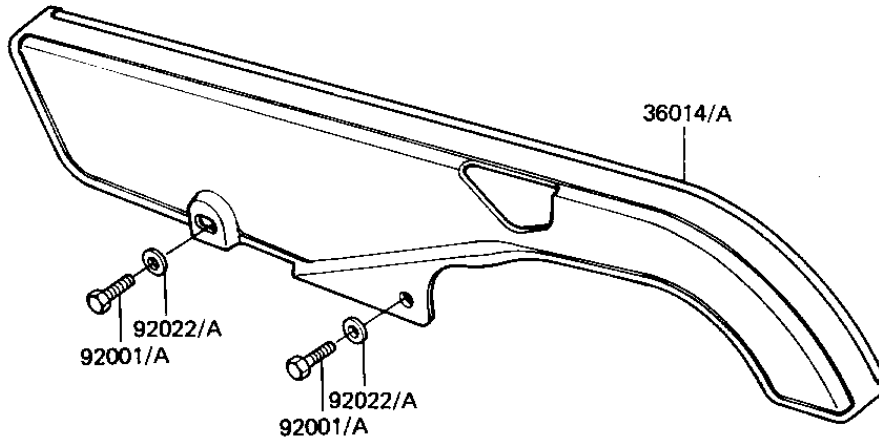

# 1982 GPz PARTS DIAGRAM

## SIDE COVERS/CHAIN COVER

F2610-0117

## SIDE COVERS/CHAIN COVER

ITEM NAME	PART NUMBER	QUANTITY
COVER-SIDE,RH,F.RED (Ref # 36001)	36001-1108-B1	1
COVER-SIDE,LH,F.RED (Ref # 36001A)	36001-1109-B1	1
CASE-CHAIN (Ref # 36014A)	36014-1061	1
BOLT,6X14,BLACK (Ref # 92001A)	92001-1658	2
WASHER,8.5X20X1.6,BLA (Ref # 92022)	92022-1317	2
GROMMET (Ref # 92071)	92071-056	6