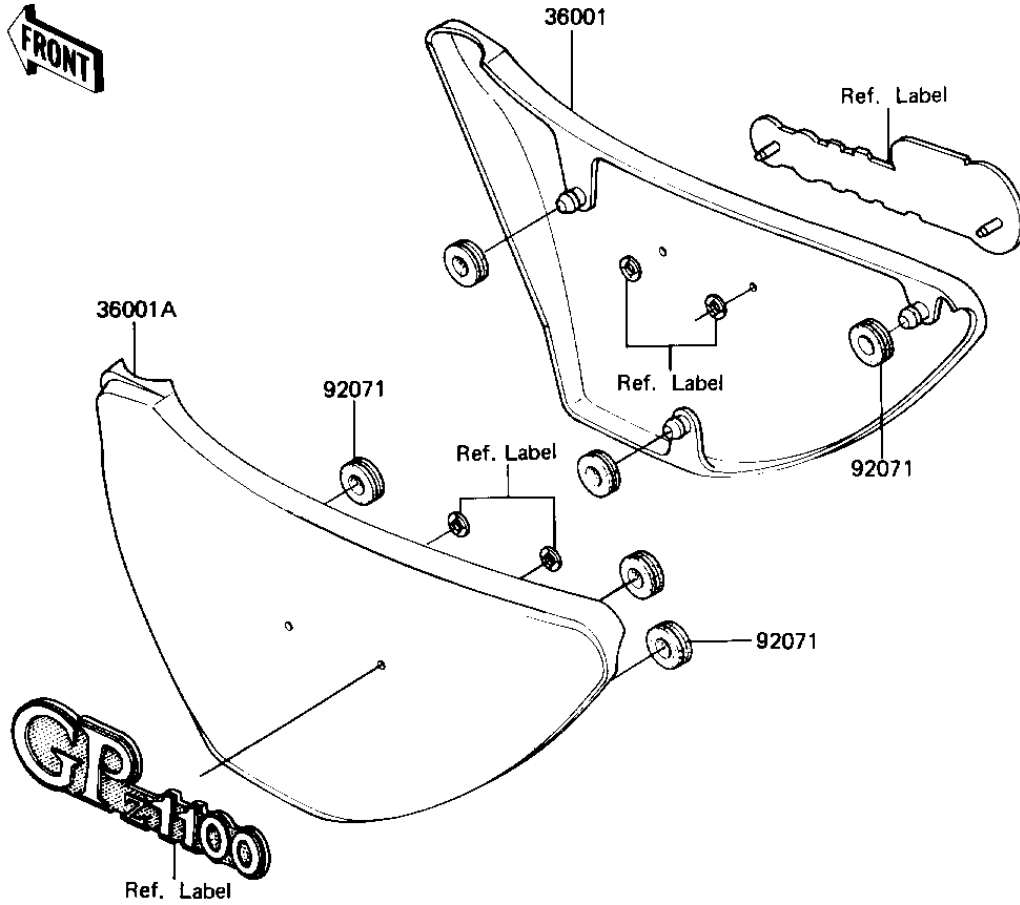

# 1982 GPz PARTS DIAGRAM

## SIDE COVERS/CHAIN COVER

F2610-0117

# 1982 GPz PARTS LIST

## SIDE COVERS/CHAIN COVER

ITEM NAME	PART NUMBER	QUANTITY
COVER-SIDE,RH,F.RED (Ref # 36001)	36001-1108-B1	1
COVER-SIDE,LH,F.RED (Ref # 36001A)	36001-1109-B1	1
CASE-CHAIN (Ref # 36014A)	36014-1061	1
BOLT,6X14,BLACK (Ref # 92001A)	92001-1658	2
WASHER,8.5X20X1.6,BLA (Ref # 92022)	92022-1317	2
GROMMET (Ref # 92071)	92071-056	6