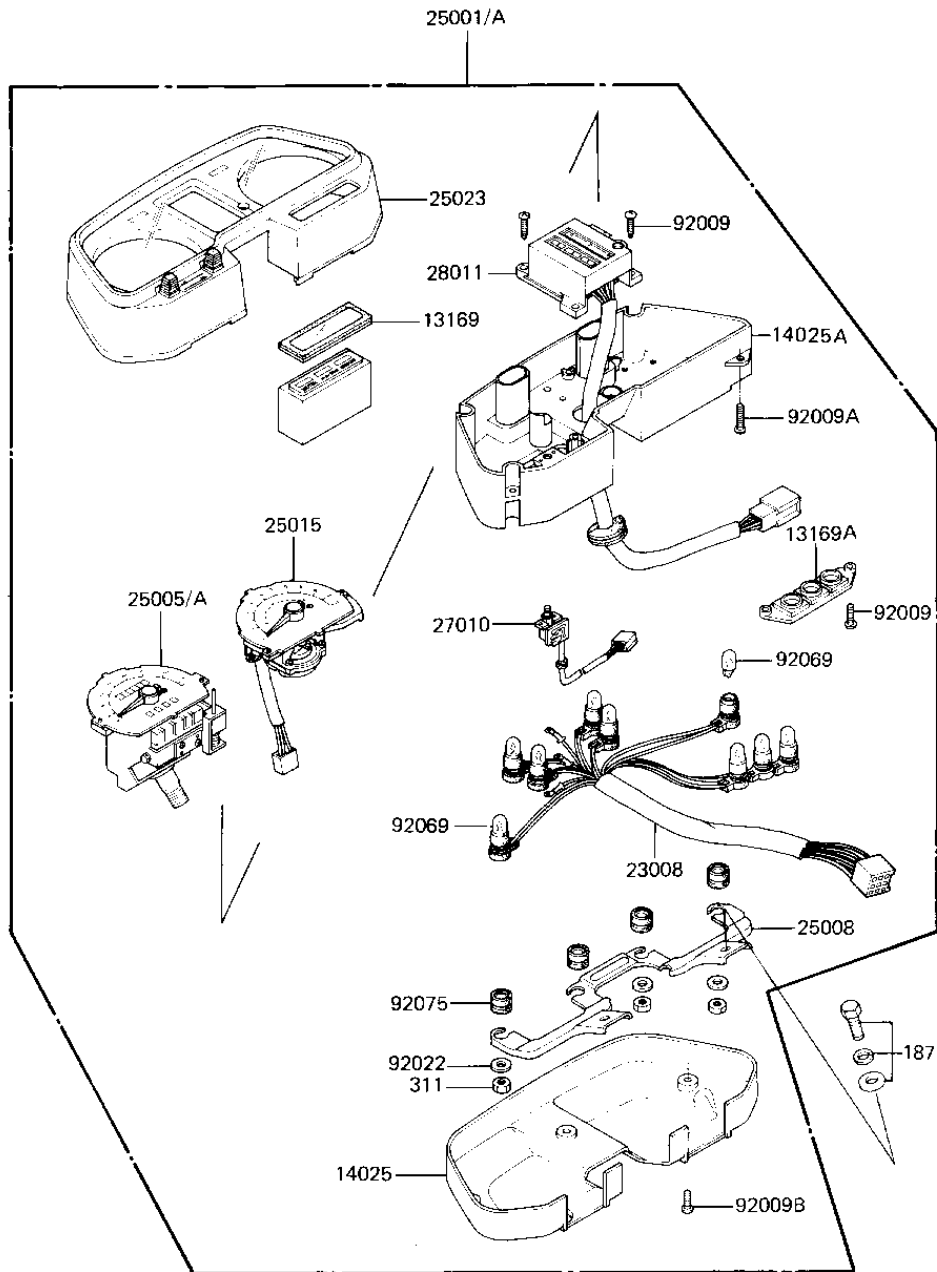

# 1982 GPz PARTS DIAGRAM

METERS (KZ1100-B2)

F2530-0126

# 1982 GPz PARTS LIST

METERS (KZ1100-B2)

ITEM NAME	PART NUMBER	QUANTITY
PLATE,PILOT BOX (Ref # 13169)	13169-1508	1
PLATE,BULB SOCKET (Ref # 13169A)	13169-1556	1
COVER,METER,LWR (Ref # 14025)	14025-1473	1
COVER,METER UNIT (Ref # 14025A)	14025-1951	1
SOCKET-ASSY,METER (Ref # 23008)	23008-1149	1
METER-ASSY,MPH (Ref # 25001)	25001-1315	1
METER-ASSY,KPH (Canada) (Ref # 25001A)	25001-1316	1
SPEEDOMETER,MPH (Ref # 25005)	25005-1175	1
SPEEDOMETER,KPH (Canada) (Ref # 25005A)	25005-1180	1
BRACKET-METER (Ref # 25008)	25008-1057	1
TACHOMETER,X1000R/MIN (Ref # 25015)	25015-1232	1
COVER-METER CASE,UPP (Ref # 25023)	25023-1124	1
SWITCH,TACHO/VOLT (Ref # 27010)	27010-1062	1
METER,FUEL & WARNING (Ref # 28011)	28011-1029	1
SCREW,TAPPING,4X14 (Ref # 92009)	92009-1140	4
SCREW,TAPPING,4X20 (Ref # 92009A)	92009-1141	4
SCREW,TAPPING,4X12 (Ref # 92009B)	92009-1142	3
WASHER,PLAIN,6MM (Ref # 92022)	92022-263	4
BULB,12V3.4W (Ref # 92069)	92069-1007	9
DAMPER,METER BRACKET (Ref # 92075)	92075-1385	4
BOLT 6X14 (Ref # 187)	187B0614	2
NUT,5MM (Ref # 311)	311B0500	4